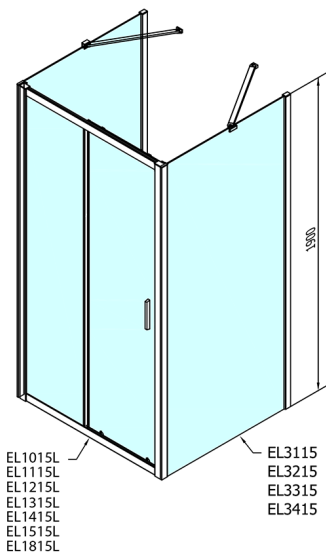

EASY screen three sides 1100x800mm, L/R variant, clear glass

Order code: EL1115EL3215EL3215

Size

Width: 1100 mm
 Height: 1900 mm
 Depth: 800 mm

Properties

Warranty: 2 years

Technical sheet

	B
EL3115	680-700
EL3215	780-800
EL3315	880-900
EL3415	980-1000

	A	C	D
EL1015	990-1030	470	400
EL1115	1090-1130	500	430
EL1215	1190-1230	530	480
EL1315	1290-1330	590	530
EL1415	1390-1430	640	580
EL1515	1490-1530	690	630
EL1815	1590-1630	740	680