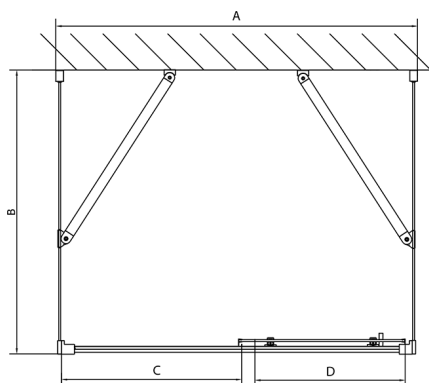

EASY screen three sides 1100x800mm, L/R variant, clear glass

Order code: EL1115EL3215EL3215

Size

Width: 1100 mm
 Height: 1900 mm
 Depth: 800 mm

Properties

Warranty: 2 years

Technical sheet

	B
EL3115	680-700
EL3215	780-800
EL3315	880-900
EL3415	980-1000

	A	C	D
EL1015	990-1030	470	400
EL1115	1090-1130	500	430
EL1215	1190-1230	530	480
EL1315	1290-1330	590	530
EL1415	1390-1430	640	580
EL1515	1490-1530	690	630
EL1815	1590-1630	740	680