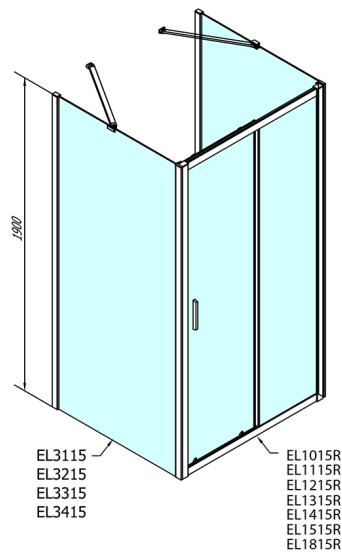

EASY screen three sides 1100x800mm, L/R variant, clear glass

Order code: EL1115EL3215EL3215

Size

Width: 1100 mm
 Height: 1900 mm
 Depth: 800 mm

Properties

Warranty: 2 years

Technical sheet

	B
EL3115	680-700
EL3215	780-800
EL3315	880-900
EL3415	980-1000

	A	C	D
EL1015	990-1030	470	400
EL1115	1090-1130	500	430
EL1215	1190-1230	530	480
EL1315	1290-1330	590	530
EL1415	1390-1430	640	580
EL1515	1490-1530	690	630
EL1815	1590-1630	740	680