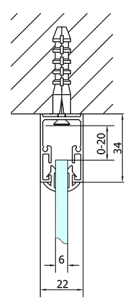

EASY screen three sides 1100x800mm, L/R variant, clear glass

Order code: EL1115EL3215EL3215

Size

Width: 1100 mm
 Height: 1900 mm
 Depth: 800 mm

Properties

Warranty: 2 years

Technical sheet

	B
EL3115	680-700
EL3215	780-800
EL3315	880-900
EL3415	980-1000

	A	C	D
EL1015	990-1030	470	400
EL1115	1090-1130	500	430
EL1215	1190-1230	530	480
EL1315	1290-1330	590	530
EL1415	1390-1430	640	580
EL1515	1490-1530	690	630
EL1815	1590-1630	740	680