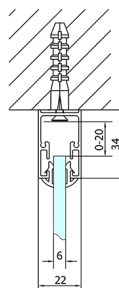

EASY screen three sides 1100x700mm, L/R variant, clear glass

Order code: EL1115EL3115EL3115

Size

Width: 1100 mm
 Height: 1900 mm
 Depth: 700 mm

Properties

Warranty: 2 years

Technical sheet

	B
EL3115	680-700
EL3215	780-800
EL3315	880-900
EL3415	980-1000

	A	C	D
EL1015	990-1030	470	400
EL1115	1090-1130	500	430
EL1215	1190-1230	530	480
EL1315	1290-1330	590	530
EL1415	1390-1430	640	580
EL1515	1490-1530	690	630
EL1815	1590-1630	740	680