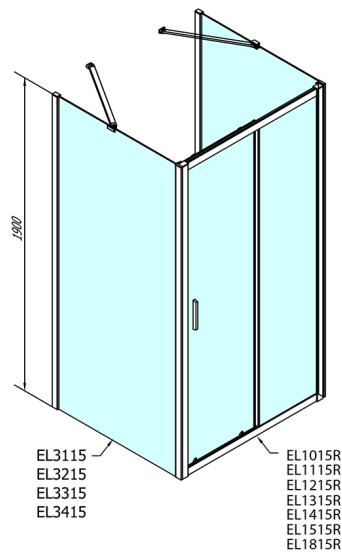

EASY screen three sides 1100x700mm, L/R variant, clear glass

Order code: EL1115EL3115EL3115

Size

Width: 1100 mm
 Height: 1900 mm
 Depth: 700 mm

Properties

Warranty: 2 years

Technical sheet

	B
EL3115	680-700
EL3215	780-800
EL3315	880-900
EL3415	980-1000

	A	C	D
EL1015	990-1030	470	400
EL1115	1090-1130	500	430
EL1215	1190-1230	530	480
EL1315	1290-1330	590	530
EL1415	1390-1430	640	580
EL1515	1490-1530	690	630
EL1815	1590-1630	740	680