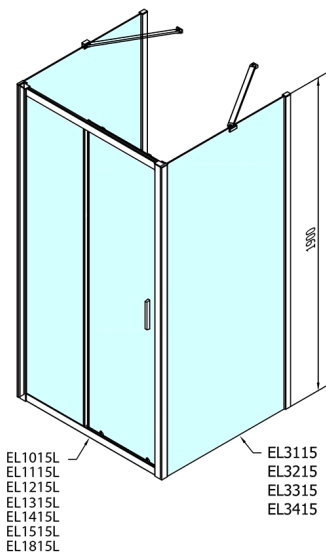

EASY screen three sides 1100x700mm, L/R variant, clear glass

Order code: EL1115EL3115EL3115

Size

Width: 1100 mm
 Height: 1900 mm
 Depth: 700 mm

Properties

Warranty: 2 years

Technical sheet

	B
EL3115	680-700
EL3215	780-800
EL3315	880-900
EL3415	980-1000

	A	C	D
EL1015	990-1030	470	400
EL1115	1090-1130	500	430
EL1215	1190-1230	530	480
EL1315	1290-1330	590	530
EL1415	1390-1430	640	580
EL1515	1490-1530	690	630
EL1815	1590-1630	740	680