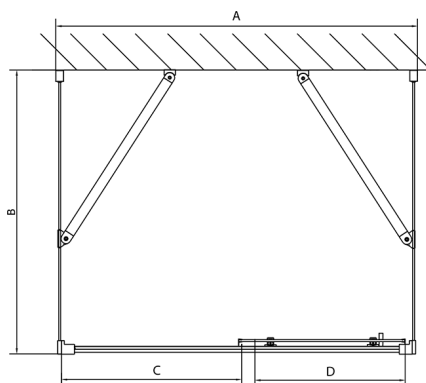

EASY screen three sides 1100x700mm, L/R variant, clear glass

Order code: EL1115EL3115EL3115

Size

Width: 1100 mm
 Height: 1900 mm
 Depth: 700 mm

Properties

Warranty: 2 years

Technical sheet

	B
EL3115	680-700
EL3215	780-800
EL3315	880-900
EL3415	980-1000

	A	C	D
EL1015	990-1030	470	400
EL1115	1090-1130	500	430
EL1215	1190-1230	530	480
EL1315	1290-1330	590	530
EL1415	1390-1430	640	580
EL1515	1490-1530	690	630
EL1815	1590-1630	740	680