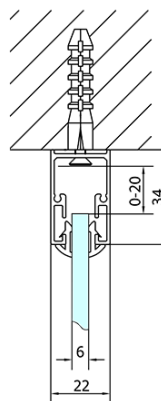

## Size

**Width:** 1000 mm  
**Height:** 1900 mm  
**Depth:** 1000 mm

## Properties

**Profile colour:** Chrome - polished aluminum  
**Shape:** 3-piece shower enclosures  
**Type of opening:** Sliding door  
**Opening direction:** Versatile  
**Opening width:** 400 mm  
**Glass colour:** TRANSPARENT glass  
**Glass thickness:** 6 mm  
**Properties:** Framed design  
**Weight / Piece:** 94.5 kg  
**Packaging:** 5 Piece  
**Warranty:** 2 years

EASY screen three sides 1000x1000mm, L/R variant, clear glass

Technical sheet

EL1015L  
EL1115L  
EL1215L  
EL1315L  
EL1415L  
EL1515L  
EL1815L

EL3115  
EL3215  
EL3315  
EL3415

EL3115  
EL3215  
EL3315  
EL3415

EL1015R  
EL1115R  
EL1215R  
EL1315R  
EL1415R  
EL1515R  
EL1815R

	B
EL3115	680-700
EL3215	780-800
EL3315	880-900
EL3415	980-1000

	A	C	D
EL1015	990-1030	470	400
EL1115	1090-1130	500	430
EL1215	1190-1230	530	480
EL1315	1290-1330	590	530
EL1415	1390-1430	640	580
EL1515	1490-1530	690	630
EL1815	1590-1630	740	680