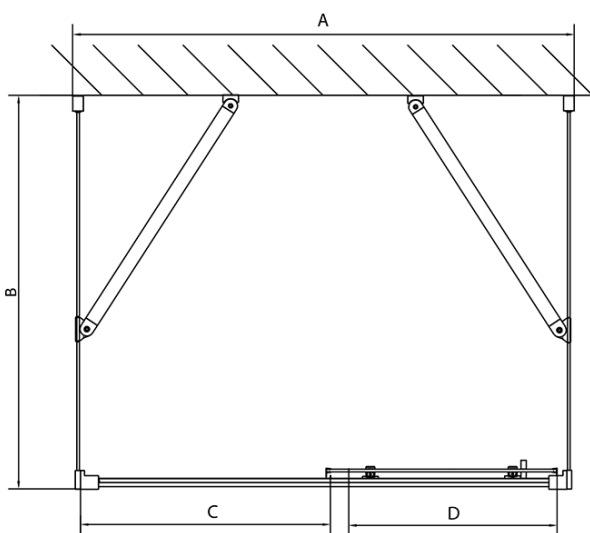

## Size

**Width:** 1000 mm  
**Height:** 1900 mm  
**Depth:** 1000 mm

## Properties

**Profile colour:** Chrome - polished aluminum  
**Shape:** 3-piece shower enclosures  
**Type of opening:** Sliding door  
**Opening direction:** Versatile  
**Opening width:** 400 mm  
**Glass colour:** TRANSPARENT glass  
**Glass thickness:** 6 mm  
**Properties:** Framed design  
**Weight / Piece:** 94.5 kg  
**Packaging:** 5 Piece  
**Warranty:** 2 years

EASY screen three sides 1000x1000mm, L/R variant, clear glass

Technical sheet

EL1015L  
EL1115L  
EL1215L  
EL1315L  
EL1415L  
EL1515L  
EL1815L

EL3115  
EL3215  
EL3315  
EL3415

EL3115  
EL3215  
EL3315  
EL3415

EL1015R  
EL1115R  
EL1215R  
EL1315R  
EL1415R  
EL1515R  
EL1815R

	B
EL3115	680-700
EL3215	780-800
EL3315	880-900
EL3415	980-1000

	A	C	D
EL1015	990-1030	470	400
EL1115	1090-1130	500	430
EL1215	1190-1230	530	480
EL1315	1290-1330	590	530
EL1415	1390-1430	640	580
EL1515	1490-1530	690	630
EL1815	1590-1630	740	680