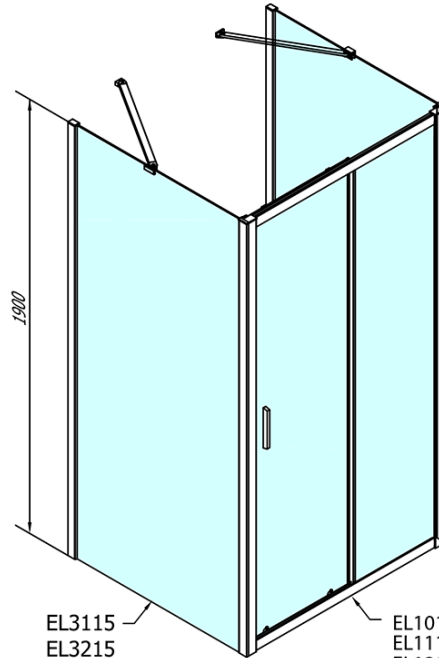

## Size

**Width:** 1000 mm  
**Height:** 1900 mm  
**Depth:** 1000 mm

## Properties

**Profile colour:** Chrome - polished aluminum  
**Shape:** 3-piece shower enclosures  
**Type of opening:** Sliding door  
**Opening direction:** Versatile  
**Opening width:** 400 mm  
**Glass colour:** TRANSPARENT glass  
**Glass thickness:** 6 mm  
**Properties:** Framed design  
**Weight / Piece:** 94.5 kg  
**Packaging:** 5 Piece  
**Warranty:** 2 years

EASY screen three sides 1000x1000mm, L/R variant, clear glass

Technical sheet

EL1015L  
EL1115L  
EL1215L  
EL1315L  
EL1415L  
EL1515L  
EL1815L

EL3115  
EL3215  
EL3315  
EL3415

EL3115  
EL3215  
EL3315  
EL3415

EL1015R  
EL1115R  
EL1215R  
EL1315R  
EL1415R  
EL1515R  
EL1815R

	B
EL3115	680-700
EL3215	780-800
EL3315	880-900
EL3415	980-1000

	A	C	D
EL1015	990-1030	470	400
EL1115	1090-1130	500	430
EL1215	1190-1230	530	480
EL1315	1290-1330	590	530
EL1415	1390-1430	640	580
EL1515	1490-1530	690	630
EL1815	1590-1630	740	680