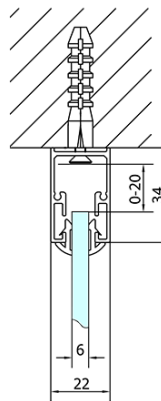

## Size

**Width:** 1000 mm  
**Height:** 1900 mm  
**Depth:** 1000 mm

## Properties

**Profile colour:** Chrome - polished aluminum  
**Shape:** 3-piece shower enclosures  
**Type of opening:** Sliding door  
**Opening direction:** Versatile  
**Opening width:** 400 mm  
**Glass colour:** TRANSPARENT glass  
**Glass thickness:** 6 mm  
**Properties:** Framed design  
**Weight / Piece:** 94.5 kg  
**Packaging:** 5 Piece  
**Warranty:** 2 years

EASY screen three sides 1000x1000mm, L/R variant, clear glass

Technical sheet

EL1015L  
EL1115L  
EL1215L  
EL1315L  
EL1415L  
EL1515L  
EL1815L

EL3115  
EL3215  
EL3315  
EL3415

EL3115  
EL3215  
EL3315  
EL3415

EL1015R  
EL1115R  
EL1215R  
EL1315R  
EL1415R  
EL1515R  
EL1815R

	B
EL3115	680-700
EL3215	780-800
EL3315	880-900
EL3415	980-1000

	A	C	D
EL1015	990-1030	470	400
EL1115	1090-1130	500	430
EL1215	1190-1230	530	480
EL1315	1290-1330	590	530
EL1415	1390-1430	640	580
EL1515	1490-1530	690	630
EL1815	1590-1630	740	680