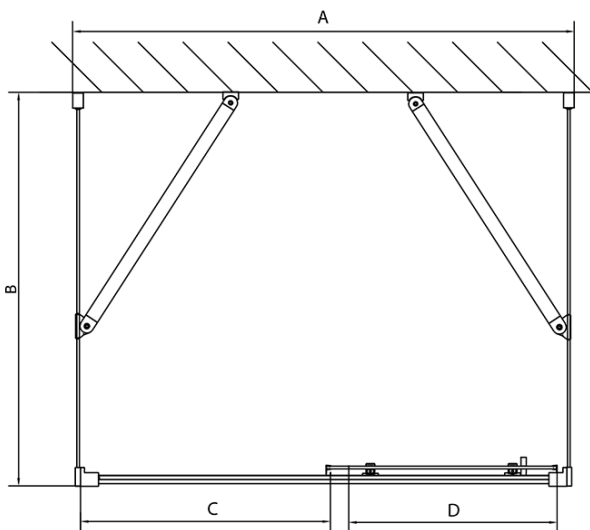

## Size

**Width:** 1000 mm  
**Height:** 1900 mm  
**Depth:** 1000 mm

## Properties

**Profile colour:** Chrome - polished aluminum  
**Shape:** 3-piece shower enclosures  
**Type of opening:** Sliding door  
**Opening direction:** Versatile  
**Opening width:** 400 mm  
**Glass colour:** TRANSPARENT glass  
**Glass thickness:** 6 mm  
**Properties:** Framed design  
**Weight / Piece:** 94.5 kg  
**Packaging:** 5 Piece  
**Warranty:** 2 years

EASY screen three sides 1000x1000mm, L/R variant, clear glass

Technical sheet

EL1015L  
EL1115L  
EL1215L  
EL1315L  
EL1415L  
EL1515L  
EL1815L

EL3115  
EL3215  
EL3315  
EL3415

EL3115  
EL3215  
EL3315  
EL3415

EL1015R  
EL1115R  
EL1215R  
EL1315R  
EL1415R  
EL1515R  
EL1815R

	B
EL3115	680-700
EL3215	780-800
EL3315	880-900
EL3415	980-1000

	A	C	D
EL1015	990-1030	470	400
EL1115	1090-1130	500	430
EL1215	1190-1230	530	480
EL1315	1290-1330	590	530
EL1415	1390-1430	640	580
EL1515	1490-1530	690	630
EL1815	1590-1630	740	680