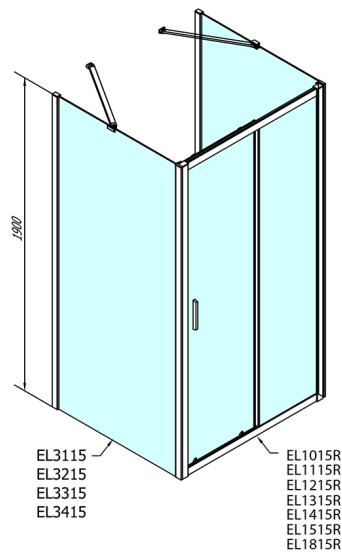

EASY screen three sides 1000x1000mm, L/R variant, clear glass

Order code: EL1015EL3415EL3415

Size

Width: 1000 mm
 Height: 1900 mm
 Depth: 1000 mm

Properties

Warranty: 2 years

Technical sheet

	B
EL3115	680-700
EL3215	780-800
EL3315	880-900
EL3415	980-1000

	A	C	D
EL1015	990-1030	470	400
EL1115	1090-1130	500	430
EL1215	1190-1230	530	480
EL1315	1290-1330	590	530
EL1415	1390-1430	640	580
EL1515	1490-1530	690	630
EL1815	1590-1630	740	680