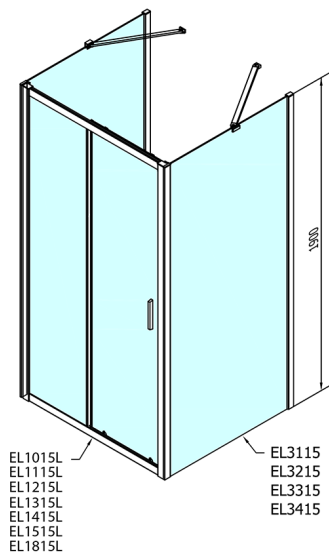

EASY screen three sides 1000x1000mm, L/R variant, clear glass

Order code: EL1015EL3415EL3415

Size

Width: 1000 mm
 Height: 1900 mm
 Depth: 1000 mm

Properties

Warranty: 2 years

Technical sheet

	B
EL3115	680-700
EL3215	780-800
EL3315	880-900
EL3415	980-1000

	A	C	D
EL1015	990-1030	470	400
EL1115	1090-1130	500	430
EL1215	1190-1230	530	480
EL1315	1290-1330	590	530
EL1415	1390-1430	640	580
EL1515	1490-1530	690	630
EL1815	1590-1630	740	680