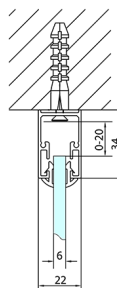

EASY screen three sides 1000x1000mm, L/R variant, clear glass

Order code: EL1015EL3415EL3415

Size

Width: 1000 mm
 Height: 1900 mm
 Depth: 1000 mm

Properties

Warranty: 2 years

Technical sheet

	B
EL3115	680-700
EL3215	780-800
EL3315	880-900
EL3415	980-1000

	A	C	D
EL1015	990-1030	470	400
EL1115	1090-1130	500	430
EL1215	1190-1230	530	480
EL1315	1290-1330	590	530
EL1415	1390-1430	640	580
EL1515	1490-1530	690	630
EL1815	1590-1630	740	680