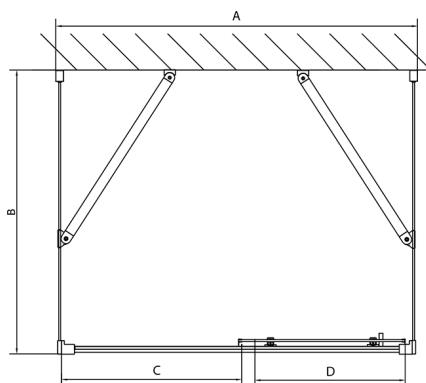

EASY screen three sides 1000x1000mm, L/R variant, clear glass

Order code: EL1015EL3415EL3415

Size

Width: 1000 mm
 Height: 1900 mm
 Depth: 1000 mm

Properties

Warranty: 2 years

Technical sheet

	B
EL3115	680-700
EL3215	780-800
EL3315	880-900
EL3415	980-1000

	A	C	D
EL1015	990-1030	470	400
EL1115	1090-1130	500	430
EL1215	1190-1230	530	480
EL1315	1290-1330	590	530
EL1415	1390-1430	640	580
EL1515	1490-1530	690	630
EL1815	1590-1630	740	680