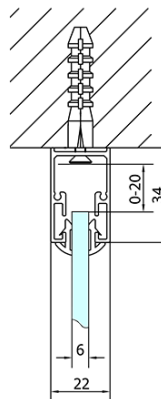

## Size

**Width:** 1000 mm  
**Height:** 1900 mm  
**Depth:** 900 mm

## Properties

**Profile colour:** Chrome - polished aluminum  
**Shape:** 3-piece shower enclosures  
**Type of opening:** Sliding door  
**Opening direction:** Versatile  
**Opening width:** 400 mm  
**Glass colour:** TRANSPARENT glass  
**Glass thickness:** 6 mm  
**Properties:** Framed design  
**Weight / Piece:** 88.5 kg  
**Packaging:** 5 Piece  
**Warranty:** 2 years

EASY screen three sides 1000x900mm, L/R variant, clear glass

Technical sheet

EL1015L  
EL1115L  
EL1215L  
EL1315L  
EL1415L  
EL1515L  
EL1815L

EL3115  
EL3215  
EL3315  
EL3415

EL3115  
EL3215  
EL3315  
EL3415

EL1015R  
EL1115R  
EL1215R  
EL1315R  
EL1415R  
EL1515R  
EL1815R

	B
EL3115	680-700
EL3215	780-800
EL3315	880-900
EL3415	980-1000

	A	C	D
EL1015	990-1030	470	400
EL1115	1090-1130	500	430
EL1215	1190-1230	530	480
EL1315	1290-1330	590	530
EL1415	1390-1430	640	580
EL1515	1490-1530	690	630
EL1815	1590-1630	740	680