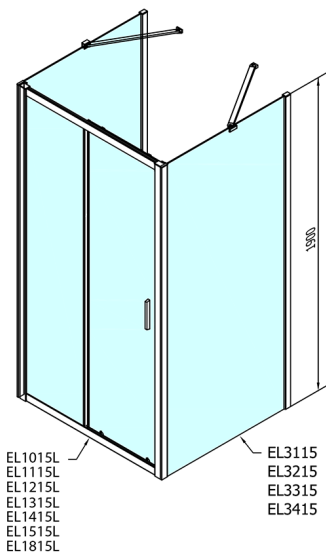

EASY screen three sides 1000x900mm, L/R variant, clear glass

Order code: EL1015EL3315EL3315

Size

Width: 1000 mm
 Height: 1900 mm
 Depth: 900 mm

Properties

Warranty: 2 years

Technical sheet

	B
EL3115	680-700
EL3215	780-800
EL3315	880-900
EL3415	980-1000

	A	C	D
EL1015	990-1030	470	400
EL1115	1090-1130	500	430
EL1215	1190-1230	530	480
EL1315	1290-1330	590	530
EL1415	1390-1430	640	580
EL1515	1490-1530	690	630
EL1815	1590-1630	740	680