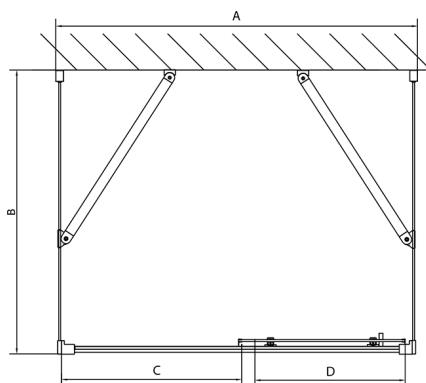

EASY screen three sides 1000x900mm, L/R variant, clear glass

Order code: EL1015EL3315EL3315

Size

Width: 1000 mm
 Height: 1900 mm
 Depth: 900 mm

Properties

Warranty: 2 years

Technical sheet

	B
EL3115	680-700
EL3215	780-800
EL3315	880-900
EL3415	980-1000

	A	C	D
EL1015	990-1030	470	400
EL1115	1090-1130	500	430
EL1215	1190-1230	530	480
EL1315	1290-1330	590	530
EL1415	1390-1430	640	580
EL1515	1490-1530	690	630
EL1815	1590-1630	740	680