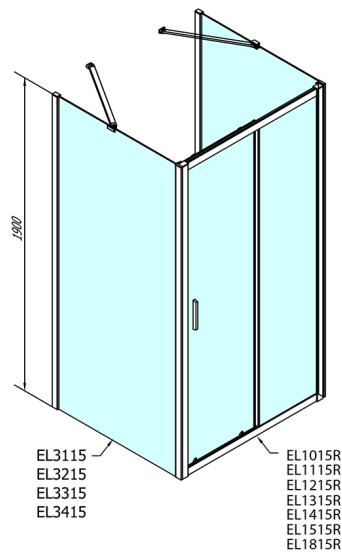

EASY screen three sides 1000x900mm, L/R variant, clear glass

Order code: EL1015EL3315EL3315

Size

Width: 1000 mm
 Height: 1900 mm
 Depth: 900 mm

Properties

Warranty: 2 years

Technical sheet

	B
EL3115	680-700
EL3215	780-800
EL3315	880-900
EL3415	980-1000

	A	C	D
EL1015	990-1030	470	400
EL1115	1090-1130	500	430
EL1215	1190-1230	530	480
EL1315	1290-1330	590	530
EL1415	1390-1430	640	580
EL1515	1490-1530	690	630
EL1815	1590-1630	740	680