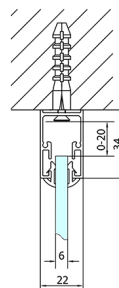

EASY screen three sides 1000x900mm, L/R variant, clear glass

Order code: EL1015EL3315EL3315

Size

Width: 1000 mm
 Height: 1900 mm
 Depth: 900 mm

Properties

Warranty: 2 years

Technical sheet

	B
EL3115	680-700
EL3215	780-800
EL3315	880-900
EL3415	980-1000

	A	C	D
EL1015	990-1030	470	400
EL1115	1090-1130	500	430
EL1215	1190-1230	530	480
EL1315	1290-1330	590	530
EL1415	1390-1430	640	580
EL1515	1490-1530	690	630
EL1815	1590-1630	740	680