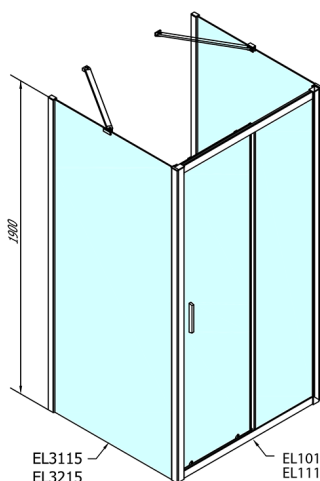

EASY screen three sides 1000x800mm, L/R variant, clear glass

Order code: EL1015EL3215EL3215

Size

Width: 1000 mm
 Height: 1900 mm
 Depth: 800 mm

Properties

Warranty: 2 years

Technical sheet

EL1015L
 EL1115L
 EL1215L
 EL1315L
 EL1415L
 EL1515L
 EL1815L

EL3115
 EL3215
 EL3315
 EL3415

EL3115
 EL3215
 EL3315
 EL3415

EL1015R
 EL1115R
 EL1215R
 EL1315R
 EL1415R
 EL1515R
 EL1815R

	B
EL3115	680-700
EL3215	780-800
EL3315	880-900
EL3415	980-1000

	A	C	D
EL1015	990-1030	470	400
EL1115	1090-1130	500	430
EL1215	1190-1230	530	480
EL1315	1290-1330	590	530
EL1415	1390-1430	640	580
EL1515	1490-1530	690	630
EL1815	1590-1630	740	680