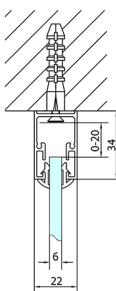

EASY screen three sides 1000x800mm, L/R variant, clear glass

Order code: EL1015EL3215EL3215

Size

Width: 1000 mm
 Height: 1900 mm
 Depth: 800 mm

Properties

Warranty: 2 years

Technical sheet

EL1015L
 EL1115L
 EL1215L
 EL1315L
 EL1415L
 EL1515L
 EL1815L

EL3115
 EL3215
 EL3315
 EL3415

EL3115
 EL3215
 EL3315
 EL3415

EL1015R
 EL1115R
 EL1215R
 EL1315R
 EL1415R
 EL1515R
 EL1815R

	B
EL3115	680-700
EL3215	780-800
EL3315	880-900
EL3415	980-1000

	A	C	D
EL1015	990-1030	470	400
EL1115	1090-1130	500	430
EL1215	1190-1230	530	480
EL1315	1290-1330	590	530
EL1415	1390-1430	640	580
EL1515	1490-1530	690	630
EL1815	1590-1630	740	680