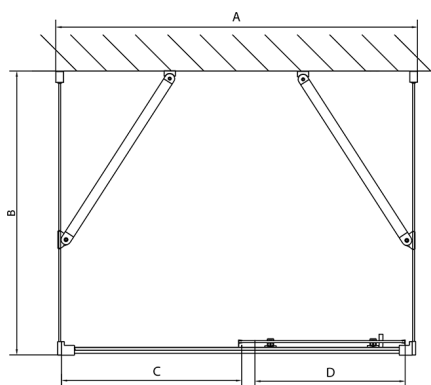

EASY screen three sides 1000x800mm, L/R variant, clear glass

Order code: EL1015EL3215EL3215

Size

Width: 1000 mm
 Height: 1900 mm
 Depth: 800 mm

Properties

Warranty: 2 years

Technical sheet

EL1015L
 EL1115L
 EL1215L
 EL1315L
 EL1415L
 EL1515L
 EL1815L

EL3115
 EL3215
 EL3315
 EL3415

EL3115
 EL3215
 EL3315
 EL3415

EL1015R
 EL1115R
 EL1215R
 EL1315R
 EL1415R
 EL1515R
 EL1815R

	B
EL3115	680-700
EL3215	780-800
EL3315	880-900
EL3415	980-1000

	A	C	D
EL1015	990-1030	470	400
EL1115	1090-1130	500	430
EL1215	1190-1230	530	480
EL1315	1290-1330	590	530
EL1415	1390-1430	640	580
EL1515	1490-1530	690	630
EL1815	1590-1630	740	680