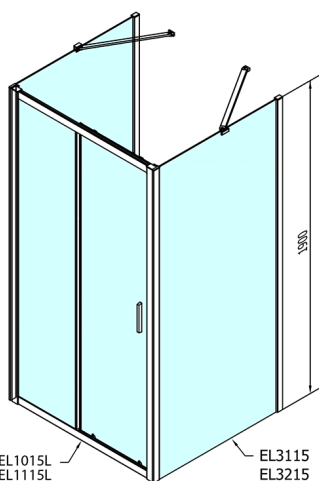

EASY screen three sides 1000x800mm, L/R variant, clear glass

Order code: EL1015EL3215EL3215

Size

Width: 1000 mm
 Height: 1900 mm
 Depth: 800 mm

Properties

Warranty: 2 years

Technical sheet

EL1015L
 EL1115L
 EL1215L
 EL1315L
 EL1415L
 EL1515L
 EL1815L

EL3115
 EL3215
 EL3315
 EL3415

EL3115
 EL3215
 EL3315
 EL3415

EL1015R
 EL1115R
 EL1215R
 EL1315R
 EL1415R
 EL1515R
 EL1815R

	B
EL3115	680-700
EL3215	780-800
EL3315	880-900
EL3415	980-1000

	A	C	D
EL1015	990-1030	470	400
EL1115	1090-1130	500	430
EL1215	1190-1230	530	480
EL1315	1290-1330	590	530
EL1415	1390-1430	640	580
EL1515	1490-1530	690	630
EL1815	1590-1630	740	680