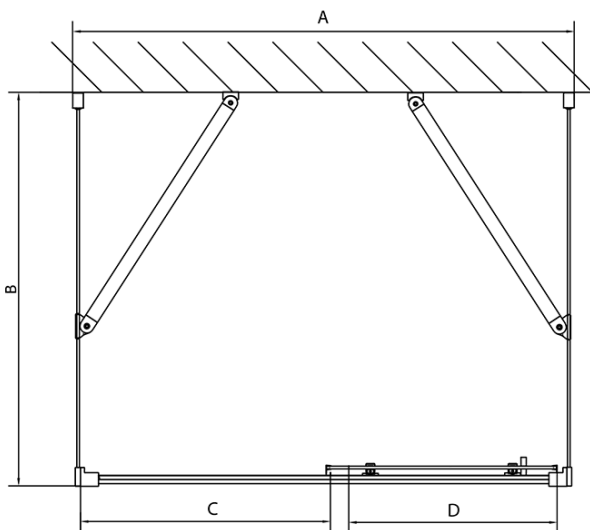

### Size

**Width:** 1000 mm  
**Height:** 1900 mm  
**Depth:** 700 mm

### Properties

**Profile colour:** Chrome - polished aluminum  
**Shape:** 3-piece shower enclosures  
**Type of opening:** Sliding door  
**Opening direction:** Versatile  
**Opening width:** 400 mm  
**Glass colour:** TRANSPARENT glass  
**Glass thickness:** 6 mm  
**Properties:** Framed design  
**Weight / Piece:** 76.5 kg  
**Packaging:** 5 Piece  
**Warranty:** 2 years

EASY screen three sides 1000x700mm, L/R variant, clear glass

Technical sheet

EL1015L  
EL1115L  
EL1215L  
EL1315L  
EL1415L  
EL1515L  
EL1815L

EL3115  
EL3215  
EL3315  
EL3415

EL3115  
EL3215  
EL3315  
EL3415

EL1015R  
EL1115R  
EL1215R  
EL1315R  
EL1415R  
EL1515R  
EL1815R

	B
EL3115	680-700
EL3215	780-800
EL3315	880-900
EL3415	980-1000

	A	C	D
EL1015	990-1030	470	400
EL1115	1090-1130	500	430
EL1215	1190-1230	530	480
EL1315	1290-1330	590	530
EL1415	1390-1430	640	580
EL1515	1490-1530	690	630
EL1815	1590-1630	740	680