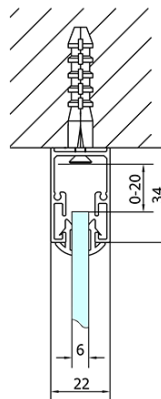

### Size

**Width:** 1000 mm  
**Height:** 1900 mm  
**Depth:** 700 mm

### Properties

**Profile colour:** Chrome - polished aluminum  
**Shape:** 3-piece shower enclosures  
**Type of opening:** Sliding door  
**Opening direction:** Versatile  
**Opening width:** 400 mm  
**Glass colour:** TRANSPARENT glass  
**Glass thickness:** 6 mm  
**Properties:** Framed design  
**Weight / Piece:** 76.5 kg  
**Packaging:** 5 Piece  
**Warranty:** 2 years

EASY screen three sides 1000x700mm, L/R variant, clear glass

Technical sheet

EL1015L  
EL1115L  
EL1215L  
EL1315L  
EL1415L  
EL1515L  
EL1815L

EL3115  
EL3215  
EL3315  
EL3415

EL3115  
EL3215  
EL3315  
EL3415

EL1015R  
EL1115R  
EL1215R  
EL1315R  
EL1415R  
EL1515R  
EL1815R

	B
EL3115	680-700
EL3215	780-800
EL3315	880-900
EL3415	980-1000

	A	C	D
EL1015	990-1030	470	400
EL1115	1090-1130	500	430
EL1215	1190-1230	530	480
EL1315	1290-1330	590	530
EL1415	1390-1430	640	580
EL1515	1490-1530	690	630
EL1815	1590-1630	740	680