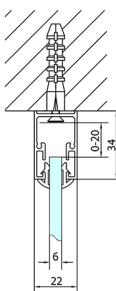

## Size

Width: 1000 mm  
 Height: 1900 mm  
 Depth: 700 mm

## Technical sheet

EL1015L  
 EL1115L  
 EL1215L  
 EL1315L  
 EL1415L  
 EL1515L  
 EL1815L

EL3115  
 EL3215  
 EL3315  
 EL3415

EL3115  
 EL3215  
 EL3315  
 EL3415

EL1015R  
 EL1115R  
 EL1215R  
 EL1315R  
 EL1415R  
 EL1515R  
 EL1815R

|        | B        |
|--------|----------|
| EL3115 | 680-700  |
| EL3215 | 780-800  |
| EL3315 | 880-900  |
| EL3415 | 980-1000 |

|        | A         | C   | D   |
|--------|-----------|-----|-----|
| EL1015 | 990-1030  | 470 | 400 |
| EL1115 | 1090-1130 | 500 | 430 |
| EL1215 | 1190-1230 | 530 | 480 |
| EL1315 | 1290-1330 | 590 | 530 |
| EL1415 | 1390-1430 | 640 | 580 |
| EL1515 | 1490-1530 | 690 | 630 |
| EL1815 | 1590-1630 | 740 | 680 |