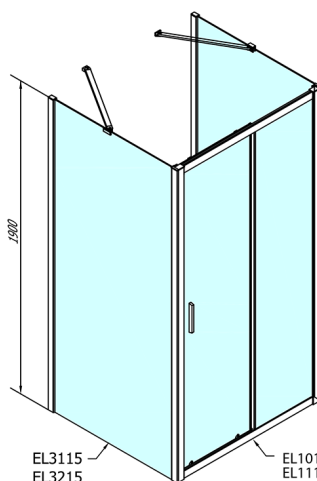

EL3115
EL3215
EL3315
EL3415

EL1015R
EL1115R
EL1215R
EL1315R
EL1415R
EL1515R
EL1815R