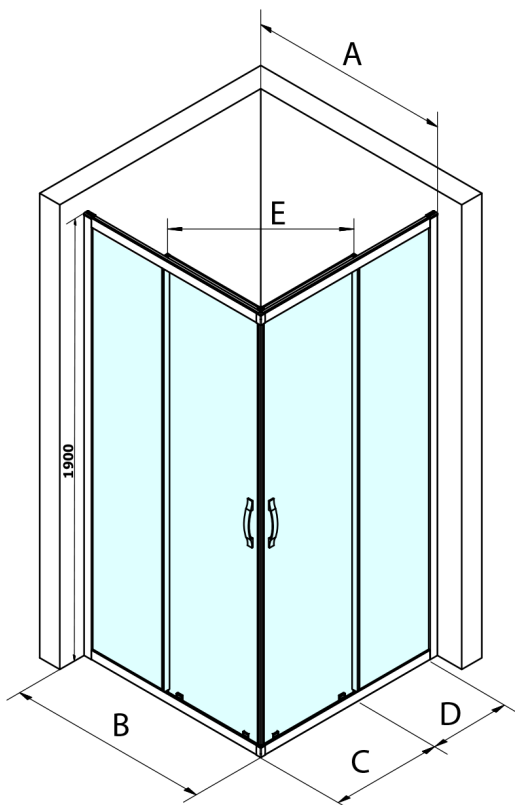

SIGMA SIMPLY Square screen 900x900 mm, corner, clear glass

Order code: GS2190GS2190

Size

Width: 900 mm
 Height: 1900 mm
 Depth: 900 mm

Properties

Warranty: 3 years

Technical sheet

MODEL	A	B	C	D	E
GS2180	780-800	800	410	315	432
GS2190	880-900	900	460	365	503
GS2110	980-1000	1000	510	415	570
GS2111	1080-1100	1100	560	515	570
GS2112	1180-1200	1200	610	615	570
GS2480	780-800	800	410	315	432
GS2490	880-900	900	460	365	503
GS2410	980-1000	1000	510	415	570

Size	E
1200x1100	570
1200x1000	570
1200x900	538
1200x800	503
1100x1000	570
1100x800	503
1100x900	538
1000x900	538
1000x800	503
900x800	468