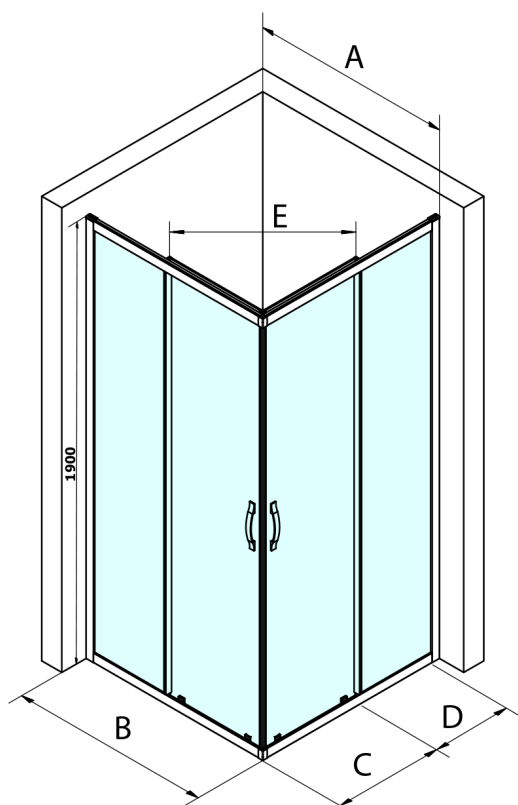

SIGMA SIMPLY Square screen 800x800 mm, corner, clear glass

Order code: GS2180GS2180

Size

Width: 800 mm
 Height: 1900 mm
 Depth: 800 mm

Properties

Warranty: 3 years

Technical sheet

MODEL	A	B	C	D	E
GS2180	780-800	800	410	315	432
GS2190	880-900	900	460	365	503
GS2110	980-1000	1000	510	415	570
GS2111	1080-1100	1100	560	515	570
GS2112	1180-1200	1200	610	615	570
GS2480	780-800	800	410	315	432
GS2490	880-900	900	460	365	503
GS2410	980-1000	1000	510	415	570

Size	E
1200x1100	570
1200x1000	570
1200x900	538
1200x800	503
1100x1000	570
1100x800	503
1100x900	538
1000x900	538
1000x800	503
900x800	468