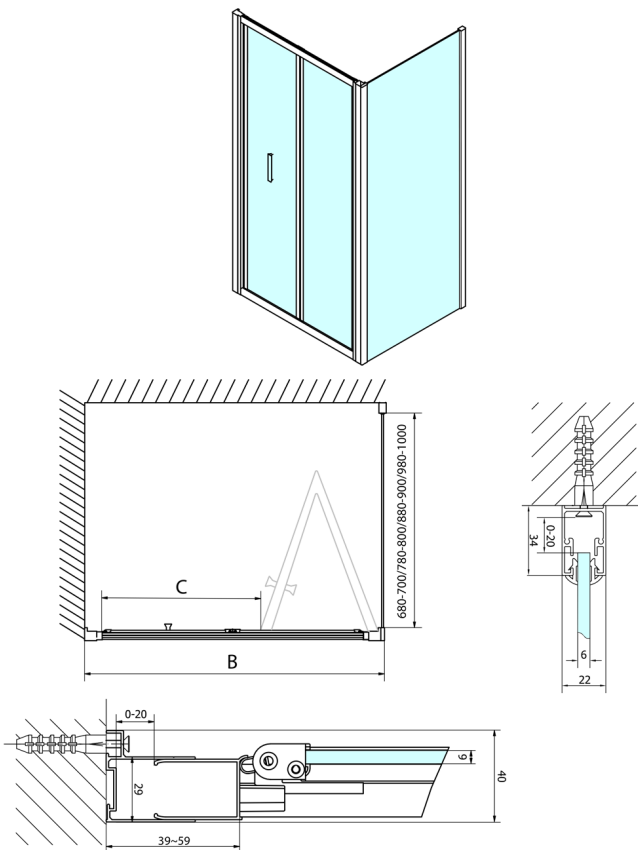

**EASY Rectangular screen 1000x900mm, folding doors, L/R variant, clear glass**

**Order code:** EL1910EL3315

**Size**

Width: 1000 mm

Height: 1900 mm

Depth: 900 mm

**Properties**

Warranty: 2 years

**Technical sheet**

Type	EL1970	EL1980	EL1990	EL1910
B	686-726	786-826	886-926	986-1026
C	390	480	550	625