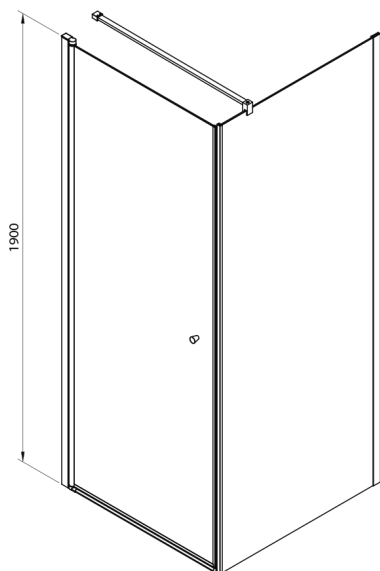

# PILOT pivot shower doors 1000mm, glass BRICK

**Order code:** PT100

**Size**

Width: 1000 mm

Height: 1900 mm

**Properties**

Warranty: 2 years

## Technical sheet

	PT070	PT080	PT090	PT100
A	680-710mm	780-810mm	880-910mm	980-1010mm
B	610	710	810	910

# PILOT pivot shower doors 1000mm, glass BRICK

PT + WI

PT070/PT080/PT090/PT100+WI070/WI080/WI090/WI100/WI110

model	A mm	B mm
PT070	667-687	
PT080	767-787	
PT090	867-887	
PT100	967-987	
WI070		690-705
WI080		790-805
WI090		890-905
WI100		990-1005
WI110		1090-1105