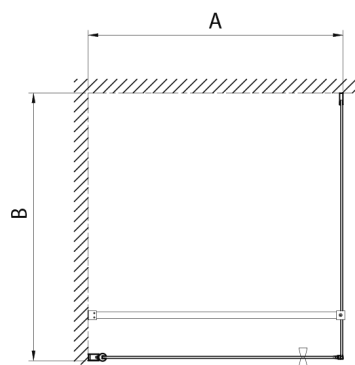

# PILOT pivot shower doors 1000mm, glass BRICK

**Order code:** PT100

**Size**

Width: 1000 mm

Height: 1900 mm

**Properties**

Warranty: 2 years

## Technical sheet

	PT070	PT080	PT090	PT100
A	680-710mm	780-810mm	880-910mm	980-1010mm
B	610	710	810	910

# PILOT pivot shower doors 1000mm, glass BRICK

PT + WI

PT070/PT080/PT090/PT100+WI070/WI080/WI090/WI100/WI110

model	A mm	B mm
PT070	667-687	
PT080	767-787	
PT090	867-887	
PT100	967-987	
WI070		690-705
WI080		790-805
WI090		890-905
WI100		990-1005
WI110		1090-1105