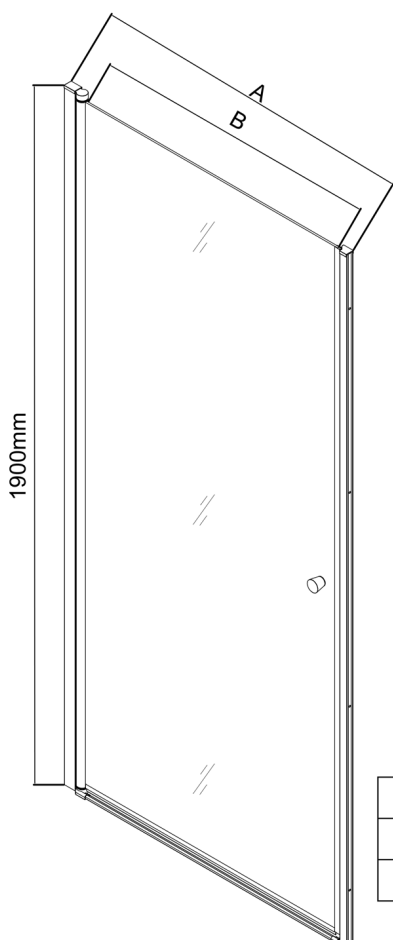

# PILOT pivot shower doors 1000mm, glass BRICK

**Order code:** PT100

**Size**

Width: 1000 mm

Height: 1900 mm

**Properties**

Warranty: 2 years

## Technical sheet

	PT070	PT080	PT090	PT100
A	680-710mm	780-810mm	880-910mm	980-1010mm
B	610	710	810	910

# PILOT pivot shower doors 1000mm, glass BRICK

PT + WI

PT070/PT080/PT090/PT100+WI070/WI080/WI090/WI100/WI110

model	A mm	B mm
PT070	667-687	
PT080	767-787	
PT090	867-887	
PT100	967-987	
WI070		690-705
WI080		790-805
WI090		890-905
WI100		990-1005
WI110		1090-1105