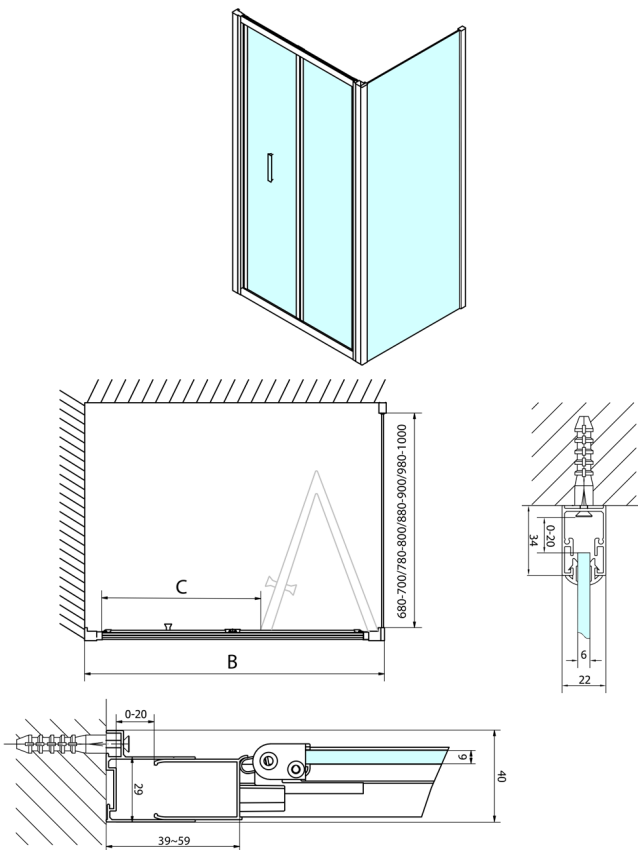

**EASY Square Shower Enclosure 800x800mm, folding doors, L/R variant, clear glass**

**Order code:** EL1980EL3215

**Size**

Width: 800 mm  
 Height: 1900 mm  
 Depth: 800 mm

**Properties**

Warranty: 2 years

**Technical sheet**

Type	EL1970	EL1980	EL1990	EL1910
B	686-726	786-826	886-926	986-1026
C	390	480	550	625