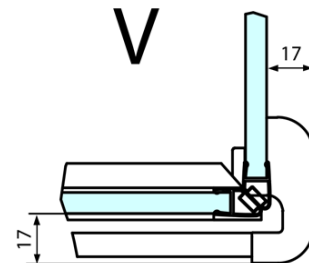

Order code: FL1115RFL3510

Basic information

Brand: Polysan
Series: FORTIS

Size

Width: 1500 mm
Height: 2000 mm
Depth: 1000 mm

Properties

Profile colour: Chrome - polished aluminum
Shape: Rectangular shower enclosures
Type of opening: Single pivot door
Opening direction: Right
Opening width: 565 mm
Glass colour: TRANSPARENT glass
Glass finish: Antidrop
Glass thickness: 8 mm
Properties: Frameless design
Weight / Piece: 101.0 kg
Packaging: 2 Piece
Warranty: 2 years

Technical sheet

Dveře	A (mm)	B (mm)	C (mm)
FL1080	785-801	≈ 200	779-795
FL1090	885-901	≈ 300	879-895
FL1010	985-1001	≈ 400	979-995
FL1011	1085-1101	≈ 500	1079-1095
FL1012	1185-1201	≈ 600	1179-1195
FL1113	1285-1301	≈ 700	1279-1295
FL1114	1385-1401	≈ 800	1379-1395
FL1115	1485-1501	≈ 900	1479-1495

Boční stěna	E	D
FL3580	785-801	779-795
FL3590	885-901	879-895
FL3510	985-1001	979-995

Stavební připravenost pro montáž na dlažbu
 kóty x, y = Rozměr k vnitřní straně skla

Construction readiness for floor mounting
 dimensions x, y = Dimension to the inside of the glass

Dveře	X (mm)	B (mm)
FL1080	768	≈ 200
FL1090	868	≈ 300
FL1010	968	≈ 400
FL1011	1068	≈ 500
FL1012	1168	≈ 600
FL1113	1268	≈ 700
FL1114	1368	≈ 800
FL1115	1468	≈ 900

Boční stěna	Y
FL3580	768
FL3590	868
FL3510	968
FL3511	1068
FL3512	1168