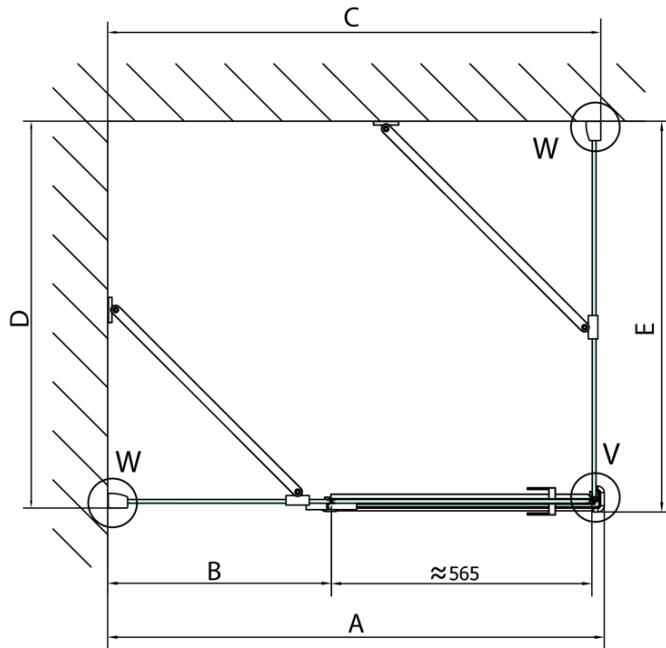

Order code: FL1115RFL3510

Basic information

Brand: Polysan
Series: FORTIS

Size

Width: 1500 mm
Height: 2000 mm
Depth: 1000 mm

Properties

Profile colour: Chrome - polished aluminum
Shape: Rectangular shower enclosures
Type of opening: Single pivot door
Opening direction: Right
Opening width: 565 mm
Glass colour: TRANSPARENT glass
Glass finish: Antidrop
Glass thickness: 8 mm
Properties: Frameless design
Weight / Piece: 101.0 kg
Packaging: 2 Piece
Warranty: 2 years

Technical sheet

Dveře	A (mm)	B (mm)	C (mm)
FL1080	785-801	≈ 200	779-795
FL1090	885-901	≈ 300	879-895
FL1010	985-1001	≈ 400	979-995
FL1011	1085-1101	≈ 500	1079-1095
FL1012	1185-1201	≈ 600	1179-1195
FL1113	1285-1301	≈ 700	1279-1295
FL1114	1385-1401	≈ 800	1379-1395
FL1115	1485-1501	≈ 900	1479-1495

Boční stěna	E	D
FL3580	785-801	779-795
FL3590	885-901	879-895
FL3510	985-1001	979-995

Stavební připravenost pro montáž na dlažbu
 kóty x, y = Rozměr k vnitřní straně skla

Construction readiness for floor mounting
 dimensions x, y = Dimension to the inside of the glass

Dveře	X (mm)	B (mm)
FL1080	768	≈ 200
FL1090	868	≈ 300
FL1010	968	≈ 400
FL1011	1068	≈ 500
FL1012	1168	≈ 600
FL1113	1268	≈ 700
FL1114	1368	≈ 800
FL1115	1468	≈ 900

Boční stěna	Y
FL3580	768
FL3590	868
FL3510	968
FL3511	1068
FL3512	1168