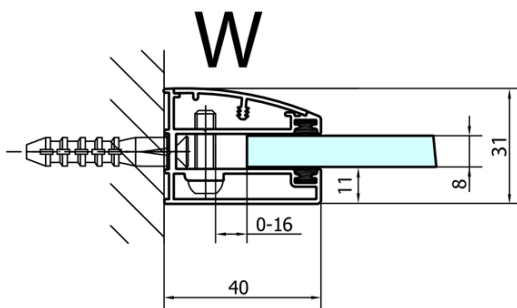

Order code: FL1115RFL3510

Basic information

Brand: Polysan
Series: FORTIS

Size

Width: 1500 mm
Height: 2000 mm
Depth: 1000 mm

Properties

Profile colour: Chrome - polished aluminum
Shape: Rectangular shower enclosures
Type of opening: Single pivot door
Opening direction: Right
Opening width: 565 mm
Glass colour: TRANSPARENT glass
Glass finish: Antidrop
Glass thickness: 8 mm
Properties: Frameless design
Weight / Piece: 101.0 kg
Packaging: 2 Piece
Warranty: 2 years

Technical sheet

Dveře	A (mm)	B (mm)	C (mm)
FL1080	785-801	≈ 200	779-795
FL1090	885-901	≈ 300	879-895
FL1010	985-1001	≈ 400	979-995
FL1011	1085-1101	≈ 500	1079-1095
FL1012	1185-1201	≈ 600	1179-1195
FL1113	1285-1301	≈ 700	1279-1295
FL1114	1385-1401	≈ 800	1379-1395
FL1115	1485-1501	≈ 900	1479-1495

Boční stěna	E	D
FL3580	785-801	779-795
FL3590	885-901	879-895
FL3510	985-1001	979-995

Stavební připravenost pro montáž na dlažbu
 kóty x, y = Rozměr k vnitřní straně skla

Construction readiness for floor mounting
 dimensions x, y = Dimension to the inside of the glass

Dveře	X (mm)	B (mm)
FL1080	768	≈ 200
FL1090	868	≈ 300
FL1010	968	≈ 400
FL1011	1068	≈ 500
FL1012	1168	≈ 600
FL1113	1268	≈ 700
FL1114	1368	≈ 800
FL1115	1468	≈ 900

Boční stěna	Y
FL3580	768
FL3590	868
FL3510	968
FL3511	1068
FL3512	1168