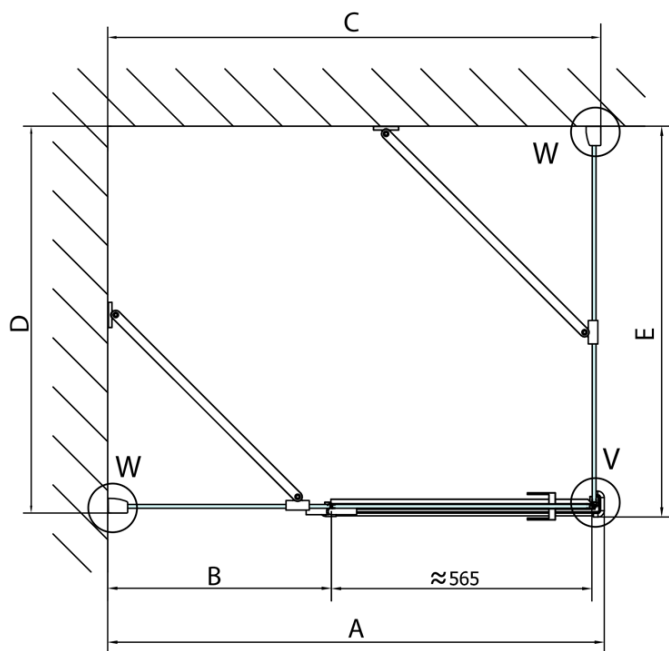

Properties

Profile colour: Chrome - polished aluminum

Shape: Rectangular shower enclosures

Type of opening: Single pivot door

Opening direction: Right

Opening width: 565 mm

Glass colour: TRANSPARENT glass

Glass finish: Antidrop

Glass thickness: 8 mm

Properties: Frameless design

Weight / Piece: 101.0 kg

Packaging: 2 Piece

Warranty: 2 years

Technical sheet

Dveře	A (mm)	B (mm)	C (mm)
FL1080	785-801	≈ 200	779-795
FL1090	885-901	≈ 300	879-895
FL1010	985-1001	≈ 400	979-995
FL1011	1085-1101	≈ 500	1079-1095
FL1012	1185-1201	≈ 600	1179-1195
FL1113	1285-1301	≈ 700	1279-1295
FL1114	1385-1401	≈ 800	1379-1395
FL1115	1485-1501	≈ 900	1479-1495

Boční stěna	E	D
FL3580	785-801	779-795
FL3590	885-901	879-895
FL3510	985-1001	979-995

Stavební připravenost pro montáž na dlažbu
 kóty x, y = Rozměr k vnitřní straně skla

Construction readiness for floor mounting
 dimensions x, y = Dimension to the inside of the glass

Dveře	X (mm)	B (mm)
FL1080	768	≈ 200
FL1090	868	≈ 300
FL1010	968	≈ 400
FL1011	1068	≈ 500
FL1012	1168	≈ 600
FL1113	1268	≈ 700
FL1114	1368	≈ 800
FL1115	1468	≈ 900

Boční stěna	Y
FL3580	768
FL3590	868
FL3510	968
FL3511	1068
FL3512	1168