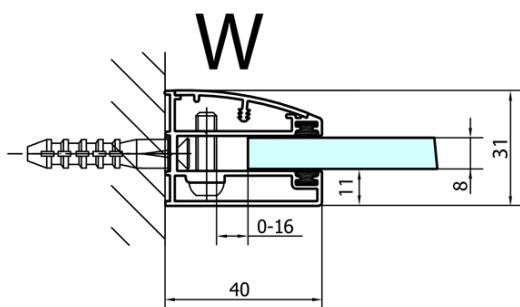

Properties

Profile colour: Chrome - polished aluminum

Shape: Rectangular shower enclosures

Type of opening: Single pivot door

Opening direction: Right

Opening width: 565 mm

Glass colour: TRANSPARENT glass

Glass finish: Antidrop

Glass thickness: 8 mm

Properties: Frameless design

Weight / Piece: 101.0 kg

Packaging: 2 Piece

Warranty: 2 years

Technical sheet

Dveře	A (mm)	B (mm)	C (mm)
FL1080	785-801	≈ 200	779-795
FL1090	885-901	≈ 300	879-895
FL1010	985-1001	≈ 400	979-995
FL1011	1085-1101	≈ 500	1079-1095
FL1012	1185-1201	≈ 600	1179-1195
FL1113	1285-1301	≈ 700	1279-1295
FL1114	1385-1401	≈ 800	1379-1395
FL1115	1485-1501	≈ 900	1479-1495

Boční stěna	E	D
FL3580	785-801	779-795
FL3590	885-901	879-895
FL3510	985-1001	979-995

Stavební připravenost pro montáž na dlažbu
 kóty x, y = Rozměr k vnitřní straně skla

Construction readiness for floor mounting
 dimensions x, y = Dimension to the inside of the glass

Dveře	X (mm)	B (mm)
FL1080	768	≈ 200
FL1090	868	≈ 300
FL1010	968	≈ 400
FL1011	1068	≈ 500
FL1012	1168	≈ 600
FL1113	1268	≈ 700
FL1114	1368	≈ 800
FL1115	1468	≈ 900

Boční stěna	Y
FL3580	768
FL3590	868
FL3510	968
FL3511	1068
FL3512	1168