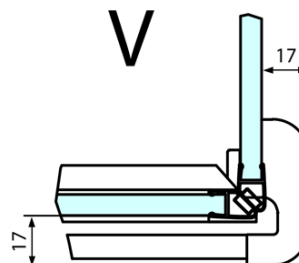

Properties

Profile colour: Chrome - polished aluminum

Shape: Rectangular shower enclosures

Type of opening: Single pivot door

Opening direction: Right

Opening width: 565 mm

Glass colour: TRANSPARENT glass

Glass finish: Antidrop

Glass thickness: 8 mm

Properties: Frameless design

Weight / Piece: 101.0 kg

Packaging: 2 Piece

Warranty: 2 years

Technical sheet

Dveře	A (mm)	B (mm)	C (mm)
FL1080	785-801	≈ 200	779-795
FL1090	885-901	≈ 300	879-895
FL1010	985-1001	≈ 400	979-995
FL1011	1085-1101	≈ 500	1079-1095
FL1012	1185-1201	≈ 600	1179-1195
FL1113	1285-1301	≈ 700	1279-1295
FL1114	1385-1401	≈ 800	1379-1395
FL1115	1485-1501	≈ 900	1479-1495

Boční stěna	E	D
FL3580	785-801	779-795
FL3590	885-901	879-895
FL3510	985-1001	979-995

Stavební připravenost pro montáž na dlažbu
 kóty x, y = Rozměr k vnitřní straně skla

Construction readiness for floor mounting
 dimensions x, y = Dimension to the inside of the glass