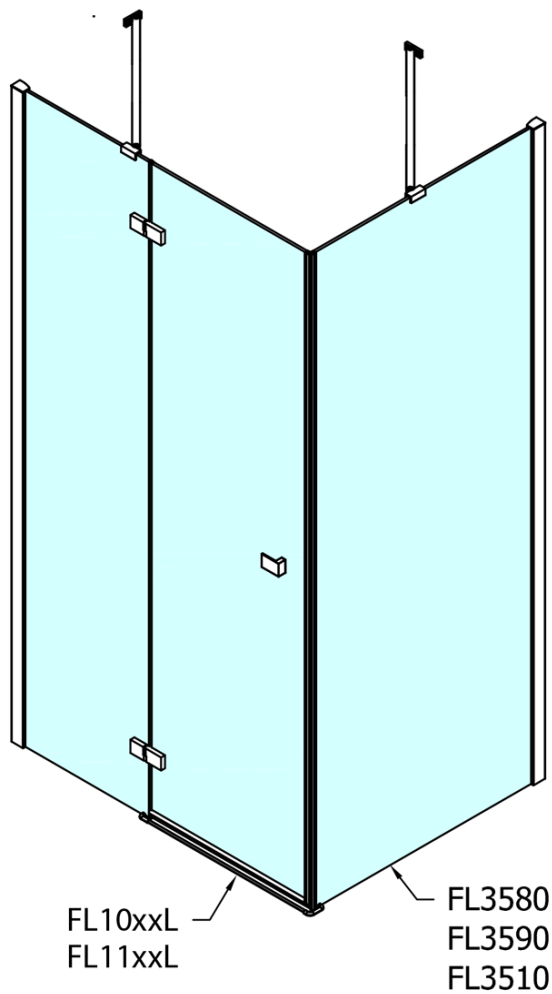

Order code: FL1115RFL3590

Basic information

Brand: Polysan
Series: FORTIS

Size

Width: 1500 mm
Height: 2000 mm
Depth: 900 mm

Properties

Profile colour: Chrome - polished aluminum
Shape: Rectangular shower enclosures
Type of opening: Single pivot door
Opening direction: Right
Opening width: 565 mm
Glass colour: TRANSPARENT glass
Glass finish: Antidrop
Glass thickness: 8 mm
Properties: Frameless design
Weight / Piece: 97.0 kg
Packaging: 2 Piece
Warranty: 2 years

Technical sheet

Dveře	A (mm)	B (mm)	C (mm)
FL1080	785-801	≈ 200	779-795
FL1090	885-901	≈ 300	879-895
FL1010	985-1001	≈ 400	979-995
FL1011	1085-1101	≈ 500	1079-1095
FL1012	1185-1201	≈ 600	1179-1195
FL1113	1285-1301	≈ 700	1279-1295
FL1114	1385-1401	≈ 800	1379-1395
FL1115	1485-1501	≈ 900	1479-1495

Boční stěna	E	D
FL3580	785-801	779-795
FL3590	885-901	879-895
FL3510	985-1001	979-995

Stavební připravenost pro montáž na dlažbu
 kóty x,y = Rozměr k vnitřní straně skla

Construction readiness for floor mounting
 dimensions x, y = Dimension to the inside of the glass

Dveře	X (mm)	B (mm)
FL1080	768	≈ 200
FL1090	868	≈ 300
FL1010	968	≈ 400
FL1011	1068	≈ 500
FL1012	1168	≈ 600
FL1113	1268	≈ 700
FL1114	1368	≈ 800
FL1115	1468	≈ 900

Boční stěna	Y
FL3580	768
FL3590	868
FL3510	968
FL3511	1068
FL3512	1168