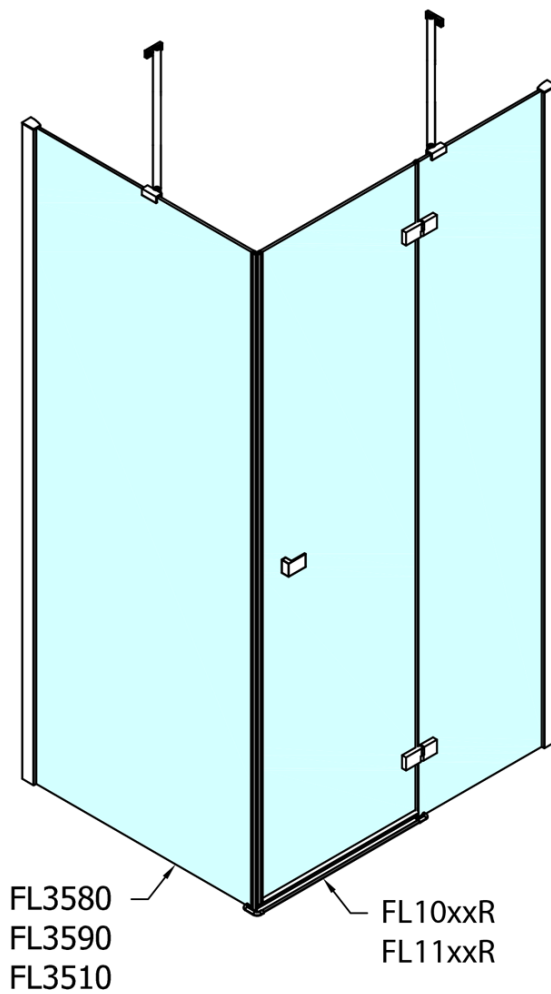

Order code: FL1115RFL3590

Basic information

Brand: Polysan
Series: FORTIS

Size

Width: 1500 mm
Height: 2000 mm
Depth: 900 mm

Properties

Profile colour: Chrome - polished aluminum
Shape: Rectangular shower enclosures
Type of opening: Single pivot door
Opening direction: Right
Opening width: 565 mm
Glass colour: TRANSPARENT glass
Glass finish: Antidrop
Glass thickness: 8 mm
Properties: Frameless design
Weight / Piece: 97.0 kg
Packaging: 2 Piece
Warranty: 2 years

Technical sheet

Dveře	A (mm)	B (mm)	C (mm)
FL1080	785-801	≈ 200	779-795
FL1090	885-901	≈ 300	879-895
FL1010	985-1001	≈ 400	979-995
FL1011	1085-1101	≈ 500	1079-1095
FL1012	1185-1201	≈ 600	1179-1195
FL1113	1285-1301	≈ 700	1279-1295
FL1114	1385-1401	≈ 800	1379-1395
FL1115	1485-1501	≈ 900	1479-1495

Boční stěna	E	D
FL3580	785-801	779-795
FL3590	885-901	879-895
FL3510	985-1001	979-995

Stavební připravenost pro montáž na dlažbu
 kóty x,y = Rozměr k vnitřní straně skla

Construction readiness for floor mounting
 dimensions x, y = Dimension to the inside of the glass

Dveře	X (mm)	B (mm)
FL1080	768	≈ 200
FL1090	868	≈ 300
FL1010	968	≈ 400
FL1011	1068	≈ 500
FL1012	1168	≈ 600
FL1113	1268	≈ 700
FL1114	1368	≈ 800
FL1115	1468	≈ 900

Boční stěna	Y
FL3580	768
FL3590	868
FL3510	968
FL3511	1068
FL3512	1168