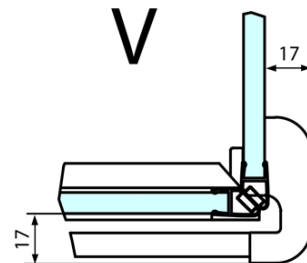

Order code: FL1115RFL3590

Basic information

Brand: Polysan
Series: FORTIS

Size

Width: 1500 mm
Height: 2000 mm
Depth: 900 mm

Properties

Profile colour: Chrome - polished aluminum
Shape: Rectangular shower enclosures
Type of opening: Single pivot door
Opening direction: Right
Opening width: 565 mm
Glass colour: TRANSPARENT glass
Glass finish: Antidrop
Glass thickness: 8 mm
Properties: Frameless design
Weight / Piece: 97.0 kg
Packaging: 2 Piece
Warranty: 2 years

Technical sheet

FL10xxL
FL11xxL

FL3580
FL3590
FL3510

FL3580
FL3590
FL3510

FL10xxR
FL11xxR

Dveře	A (mm)	B (mm)	C (mm)
FL1080	785-801	≈ 200	779-795
FL1090	885-901	≈ 300	879-895
FL1010	985-1001	≈ 400	979-995
FL1011	1085-1101	≈ 500	1079-1095
FL1012	1185-1201	≈ 600	1179-1195
FL1113	1285-1301	≈ 700	1279-1295
FL1114	1385-1401	≈ 800	1379-1395
FL1115	1485-1501	≈ 900	1479-1495

Boční stěna	E	D
FL3580	785-801	779-795
FL3590	885-901	879-895
FL3510	985-1001	979-995

Stavební připravenost pro montáž na dlažbu
 kóty x, y = Rozměr k vnitřní straně skla

Construction readiness for floor mounting
 dimensions x, y = Dimension to the inside of the glass

Dveře	X (mm)	B (mm)
FL1080	768	≈ 200
FL1090	868	≈ 300
FL1010	968	≈ 400
FL1011	1068	≈ 500
FL1012	1168	≈ 600
FL1113	1268	≈ 700
FL1114	1368	≈ 800
FL1115	1468	≈ 900

Boční stěna	Y
FL3580	768
FL3590	868
FL3510	968
FL3511	1068
FL3512	1168