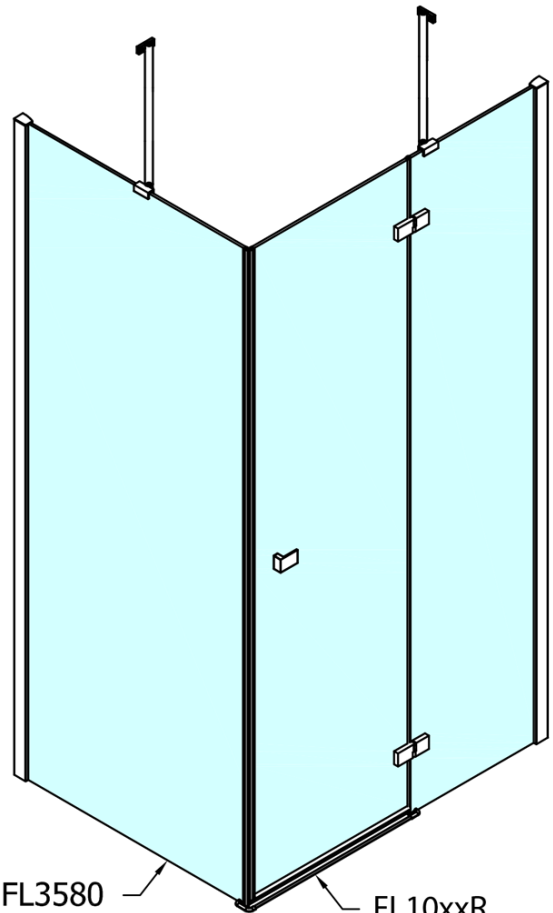

Order code: FL1115RFL3590

Basic information

Brand: Polysan
Series: FORTIS

Size

Width: 1500 mm
Height: 2000 mm
Depth: 900 mm

Properties

Profile colour: Chrome - polished aluminum
Shape: Rectangular shower enclosures
Type of opening: Single pivot door
Opening direction: Right
Opening width: 565 mm
Glass colour: TRANSPARENT glass
Glass finish: Antidrop
Glass thickness: 8 mm
Properties: Frameless design
Weight / Piece: 97.0 kg
Packaging: 2 Piece
Warranty: 2 years

Technical sheet

FL10xxL
FL11xxL

FL3580
FL3590
FL3510

FL3580
FL3590
FL3510

FL10xxR
FL11xxR

Dveře	A (mm)	B (mm)	C (mm)
FL1080	785-801	≈ 200	779-795
FL1090	885-901	≈ 300	879-895
FL1010	985-1001	≈ 400	979-995
FL1011	1085-1101	≈ 500	1079-1095
FL1012	1185-1201	≈ 600	1179-1195
FL1113	1285-1301	≈ 700	1279-1295
FL1114	1385-1401	≈ 800	1379-1395
FL1115	1485-1501	≈ 900	1479-1495

Boční stěna	E	D
FL3580	785-801	779-795
FL3590	885-901	879-895
FL3510	985-1001	979-995

Stavební připravenost pro montáž na dlažbu
 kóty x, y = Rozměr k vnitřní straně skla

Construction readiness for floor mounting
 dimensions x, y = Dimension to the inside of the glass

Dveře	X (mm)	B (mm)
FL1080	768	≈ 200
FL1090	868	≈ 300
FL1010	968	≈ 400
FL1011	1068	≈ 500
FL1012	1168	≈ 600
FL1113	1268	≈ 700
FL1114	1368	≈ 800
FL1115	1468	≈ 900

Boční stěna	Y
FL3580	768
FL3590	868
FL3510	968
FL3511	1068
FL3512	1168