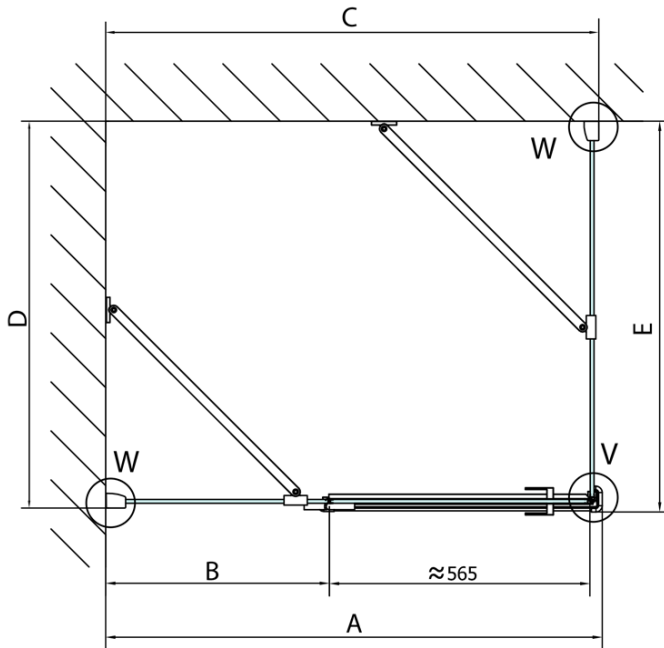

Order code: FL1115RFL3590

Basic information

Brand: Polysan
Series: FORTIS

Size

Width: 1500 mm
Height: 2000 mm
Depth: 900 mm

Properties

Profile colour: Chrome - polished aluminum
Shape: Rectangular shower enclosures
Type of opening: Single pivot door
Opening direction: Right
Opening width: 565 mm
Glass colour: TRANSPARENT glass
Glass finish: Antidrop
Glass thickness: 8 mm
Properties: Frameless design
Weight / Piece: 97.0 kg
Packaging: 2 Piece
Warranty: 2 years

Technical sheet

FL10xxL
FL11xxL

FL3580
FL3590
FL3510

FL3580
FL3590
FL3510

FL10xxR
FL11xxR

Dveře	A (mm)	B (mm)	C (mm)
FL1080	785-801	≈ 200	779-795
FL1090	885-901	≈ 300	879-895
FL1010	985-1001	≈ 400	979-995
FL1011	1085-1101	≈ 500	1079-1095
FL1012	1185-1201	≈ 600	1179-1195
FL1113	1285-1301	≈ 700	1279-1295
FL1114	1385-1401	≈ 800	1379-1395
FL1115	1485-1501	≈ 900	1479-1495

Boční stěna	E	D
FL3580	785-801	779-795
FL3590	885-901	879-895
FL3510	985-1001	979-995

Stavební připravenost pro montáž na dlažbu
 kóty x, y = Rozměr k vnitřní straně skla

Construction readiness for floor mounting
 dimensions x, y = Dimension to the inside of the glass

Dveře	X (mm)	B (mm)
FL1080	768	≈ 200
FL1090	868	≈ 300
FL1010	968	≈ 400
FL1011	1068	≈ 500
FL1012	1168	≈ 600
FL1113	1268	≈ 700
FL1114	1368	≈ 800
FL1115	1468	≈ 900

Boční stěna	Y
FL3580	768
FL3590	868
FL3510	968
FL3511	1068
FL3512	1168