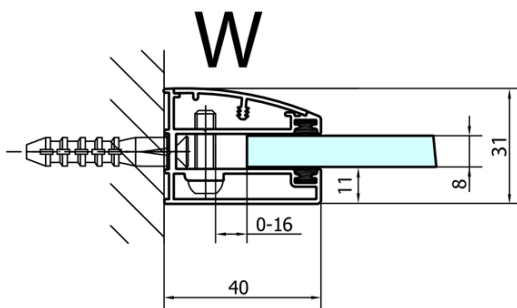

Order code: FL1115RFL3590

Basic information

Brand: Polysan
Series: FORTIS

Size

Width: 1500 mm
Height: 2000 mm
Depth: 900 mm

Properties

Profile colour: Chrome - polished aluminum
Shape: Rectangular shower enclosures
Type of opening: Single pivot door
Opening direction: Right
Opening width: 565 mm
Glass colour: TRANSPARENT glass
Glass finish: Antidrop
Glass thickness: 8 mm
Properties: Frameless design
Weight / Piece: 97.0 kg
Packaging: 2 Piece
Warranty: 2 years

Technical sheet

FL10xxL
FL11xxL

FL3580
FL3590
FL3510

FL3580
FL3590
FL3510

FL10xxR
FL11xxR

Dveře	A (mm)	B (mm)	C (mm)
FL1080	785-801	≈ 200	779-795
FL1090	885-901	≈ 300	879-895
FL1010	985-1001	≈ 400	979-995
FL1011	1085-1101	≈ 500	1079-1095
FL1012	1185-1201	≈ 600	1179-1195
FL1113	1285-1301	≈ 700	1279-1295
FL1114	1385-1401	≈ 800	1379-1395
FL1115	1485-1501	≈ 900	1479-1495

Boční stěna	E	D
FL3580	785-801	779-795
FL3590	885-901	879-895
FL3510	985-1001	979-995

Stavební připravenost pro montáž na dlažbu
 kóty x, y = Rozměr k vnitřní straně skla

Construction readiness for floor mounting
 dimensions x, y = Dimension to the inside of the glass

Dveře	X (mm)	B (mm)
FL1080	768	≈ 200
FL1090	868	≈ 300
FL1010	968	≈ 400
FL1011	1068	≈ 500
FL1012	1168	≈ 600
FL1113	1268	≈ 700
FL1114	1368	≈ 800
FL1115	1468	≈ 900

Boční stěna	Y
FL3580	768
FL3590	868
FL3510	968
FL3511	1068
FL3512	1168