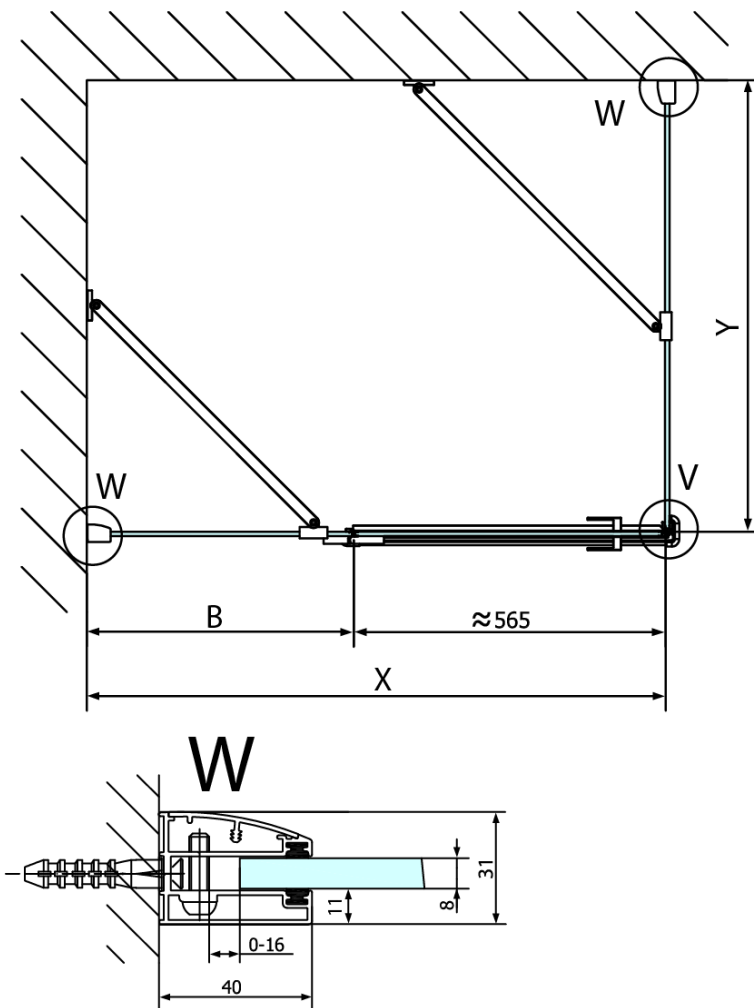

Order code: FL1115RFL3580

Basic information

Brand: Polysan
Series: FORTIS

Size

Width: 1500 mm
Height: 2000 mm
Depth: 800 mm

Properties

Profile colour: Chrome - polished aluminum
Shape: Rectangular shower enclosures
Type of opening: Single pivot door
Opening direction: Right
Opening width: 565 mm
Glass colour: TRANSPARENT glass
Glass finish: Antidrop
Glass thickness: 8 mm
Properties: Frameless design
Weight / Piece: 93.0 kg
Packaging: 2 Piece
Warranty: 2 years

Technical sheet

FL10xxL
FL11xxL

FL3580
FL3590
FL3510

FL3580
FL3590
FL3510

FL10xxR
FL11xxR

Dveře	A (mm)	B (mm)	C (mm)
FL1080	785-801	≈ 200	779-795
FL1090	885-901	≈ 300	879-895
FL1010	985-1001	≈ 400	979-995
FL1011	1085-1101	≈ 500	1079-1095
FL1012	1185-1201	≈ 600	1179-1195
FL1113	1285-1301	≈ 700	1279-1295
FL1114	1385-1401	≈ 800	1379-1395
FL1115	1485-1501	≈ 900	1479-1495

Boční stěna	E	D
FL3580	785-801	779-795
FL3590	885-901	879-895
FL3510	985-1001	979-995

Stavební připravenost pro montáž na dlažbu
 kóty x, y = Rozměr k vnitřní straně skla

Construction readiness for floor mounting
 dimensions x, y = Dimension to the inside of the glass

Dveře	X (mm)	B (mm)
FL1080	768	≈ 200
FL1090	868	≈ 300
FL1010	968	≈ 400
FL1011	1068	≈ 500
FL1012	1168	≈ 600
FL1113	1268	≈ 700
FL1114	1368	≈ 800
FL1115	1468	≈ 900

Boční stěna	Y
FL3580	768
FL3590	868
FL3510	968
FL3511	1068
FL3512	1168