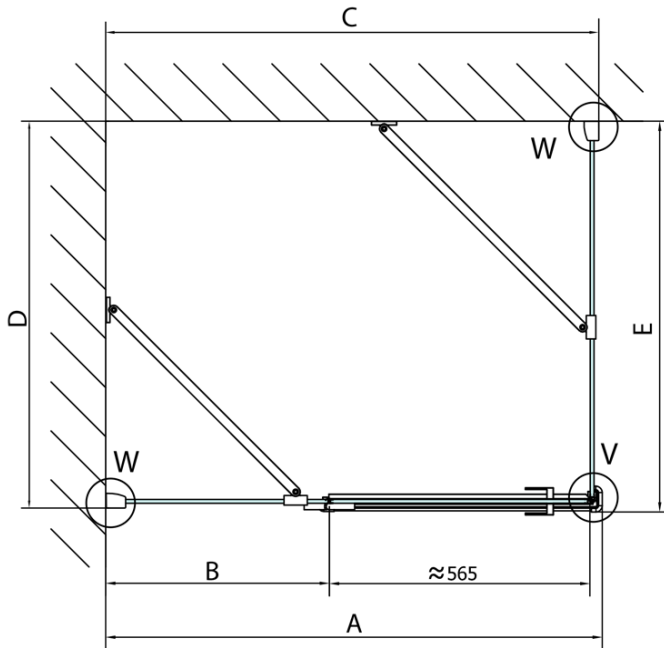

Order code: FL1115RFL3580

Basic information

Brand: Polysan
Series: FORTIS

Size

Width: 1500 mm
Height: 2000 mm
Depth: 800 mm

Properties

Profile colour: Chrome - polished aluminum
Shape: Rectangular shower enclosures
Type of opening: Single pivot door
Opening direction: Right
Opening width: 565 mm
Glass colour: TRANSPARENT glass
Glass finish: Antidrop
Glass thickness: 8 mm
Properties: Frameless design
Weight / Piece: 93.0 kg
Packaging: 2 Piece
Warranty: 2 years

Technical sheet

FL10xxL
FL11xxL

FL3580
FL3590
FL3510

FL3580
FL3590
FL3510

FL10xxR
FL11xxR

Dveře	A (mm)	B (mm)	C (mm)
FL1080	785-801	≈ 200	779-795
FL1090	885-901	≈ 300	879-895
FL1010	985-1001	≈ 400	979-995
FL1011	1085-1101	≈ 500	1079-1095
FL1012	1185-1201	≈ 600	1179-1195
FL1113	1285-1301	≈ 700	1279-1295
FL1114	1385-1401	≈ 800	1379-1395
FL1115	1485-1501	≈ 900	1479-1495

Boční stěna	E	D
FL3580	785-801	779-795
FL3590	885-901	879-895
FL3510	985-1001	979-995

Stavební připravenost pro montáž na dlažbu
 kóty x, y = Rozměr k vnitřní straně skla

Construction readiness for floor mounting
 dimensions x, y = Dimension to the inside of the glass

Dveře	X (mm)	B (mm)
FL1080	768	≈ 200
FL1090	868	≈ 300
FL1010	968	≈ 400
FL1011	1068	≈ 500
FL1012	1168	≈ 600
FL1113	1268	≈ 700
FL1114	1368	≈ 800
FL1115	1468	≈ 900

Boční stěna	Y
FL3580	768
FL3590	868
FL3510	968
FL3511	1068
FL3512	1168