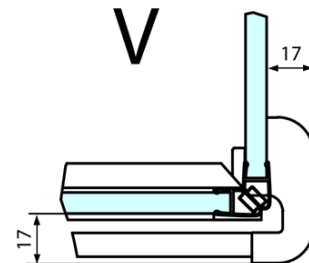

Order code: FL1115RFL3580

Basic information

Brand: Polysan
Series: FORTIS

Size

Width: 1500 mm
Height: 2000 mm
Depth: 800 mm

Properties

Profile colour: Chrome - polished aluminum
Shape: Rectangular shower enclosures
Type of opening: Single pivot door
Opening direction: Right
Opening width: 565 mm
Glass colour: TRANSPARENT glass
Glass finish: Antidrop
Glass thickness: 8 mm
Properties: Frameless design
Weight / Piece: 93.0 kg
Packaging: 2 Piece
Warranty: 2 years

Technical sheet

FL10xxL
FL11xxL

FL3580
FL3590
FL3510

FL3580
FL3590
FL3510

FL10xxR
FL11xxR

Dveře	A (mm)	B (mm)	C (mm)
FL1080	785-801	≈ 200	779-795
FL1090	885-901	≈ 300	879-895
FL1010	985-1001	≈ 400	979-995
FL1011	1085-1101	≈ 500	1079-1095
FL1012	1185-1201	≈ 600	1179-1195
FL1113	1285-1301	≈ 700	1279-1295
FL1114	1385-1401	≈ 800	1379-1395
FL1115	1485-1501	≈ 900	1479-1495

Boční stěna	E	D
FL3580	785-801	779-795
FL3590	885-901	879-895
FL3510	985-1001	979-995

Stavební připravenost pro montáž na dlažbu
 kóty x, y = Rozměr k vnitřní straně skla

Construction readiness for floor mounting
 dimensions x, y = Dimension to the inside of the glass

Dveře	X (mm)	B (mm)
FL1080	768	≈ 200
FL1090	868	≈ 300
FL1010	968	≈ 400
FL1011	1068	≈ 500
FL1012	1168	≈ 600
FL1113	1268	≈ 700
FL1114	1368	≈ 800
FL1115	1468	≈ 900

Boční stěna	Y
FL3580	768
FL3590	868
FL3510	968
FL3511	1068
FL3512	1168