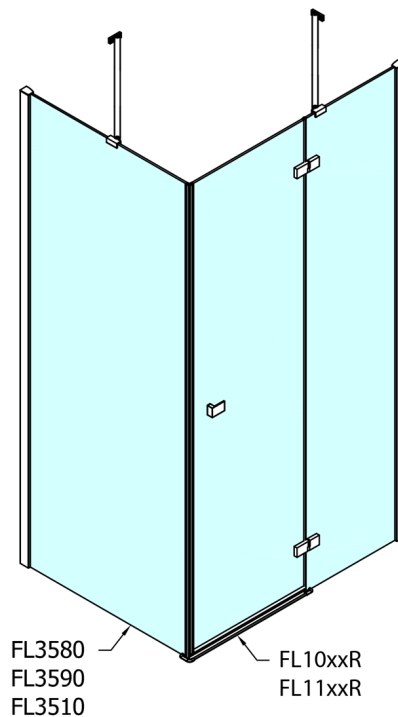

FORTIS Rectangular screen 1500x800 mm, R variant

Order code: FL1115RFL3580

Size

Width: 1500 mm
Height: 2000 mm
Depth: 800 mm

Properties

Warranty: 2 years

Technical sheet

Dveře	A (mm)	B (mm)	C (mm)
FL1080	785-801	≈ 200	779-795
FL1090	885-901	≈ 300	879-895
FL1010	985-1001	≈ 400	979-995
FL1011	1085-1101	≈ 500	1079-1095
FL1012	1185-1201	≈ 600	1179-1195
FL1113	1285-1301	≈ 700	1279-1295
FL1114	1385-1401	≈ 800	1379-1395
FL1115	1485-1501	≈ 900	1479-1495

Boční stěna	E	D
FL3580	785-801	779-795
FL3590	885-901	879-895
FL3510	985-1001	979-995

Stavební připravenost pro montáž na dlažbu
 kóty x,y = Rozměr k vnitřní straně skla

Construction readiness for floor mounting
 dimensions x, y = Dimension to the inside of the glass

Dveře	X (mm)	B (mm)
FL1080	768	≈ 200
FL1090	868	≈ 300
FL1010	968	≈ 400
FL1011	1068	≈ 500
FL1012	1168	≈ 600
FL1113	1268	≈ 700
FL1114	1368	≈ 800
FL1115	1468	≈ 900

Boční stěna	Y
FL3580	768
FL3590	868
FL3510	968
FL3511	1068
FL3512	1168