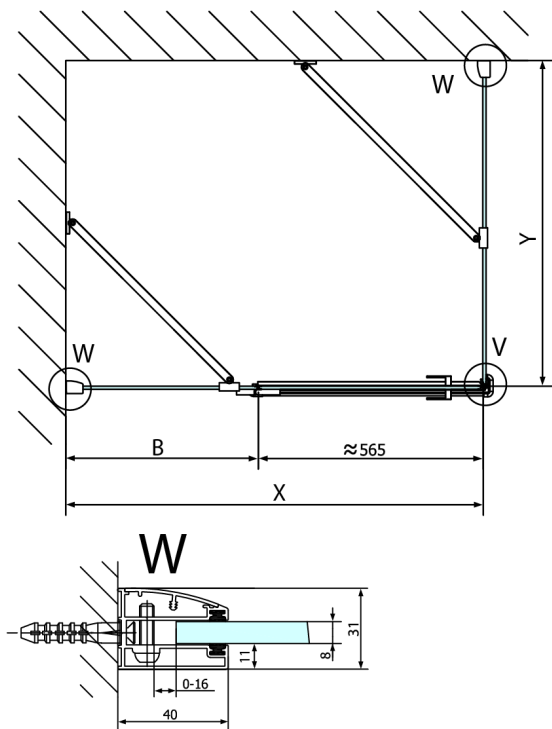

FORTIS Rectangular screen 1500x800 mm, R variant

Order code: FL1115RFL3580

Size

Width: 1500 mm
Height: 2000 mm
Depth: 800 mm

Properties

Warranty: 2 years

Technical sheet

Dveře	A (mm)	B (mm)	C (mm)
FL1080	785-801	≈ 200	779-795
FL1090	885-901	≈ 300	879-895
FL1010	985-1001	≈ 400	979-995
FL1011	1085-1101	≈ 500	1079-1095
FL1012	1185-1201	≈ 600	1179-1195
FL1113	1285-1301	≈ 700	1279-1295
FL1114	1385-1401	≈ 800	1379-1395
FL1115	1485-1501	≈ 900	1479-1495

Boční stěna	E	D
FL3580	785-801	779-795
FL3590	885-901	879-895
FL3510	985-1001	979-995

Stavební připravenost pro montáž na dlažbu
 kóty x,y = Rozměr k vnitřní straně skla

Construction readiness for floor mounting
 dimensions x, y = Dimension to the inside of the glass

Dveře	X (mm)	B (mm)
FL1080	768	≈ 200
FL1090	868	≈ 300
FL1010	968	≈ 400
FL1011	1068	≈ 500
FL1012	1168	≈ 600
FL1113	1268	≈ 700
FL1114	1368	≈ 800
FL1115	1468	≈ 900

Boční stěna	Y
FL3580	768
FL3590	868
FL3510	968
FL3511	1068
FL3512	1168