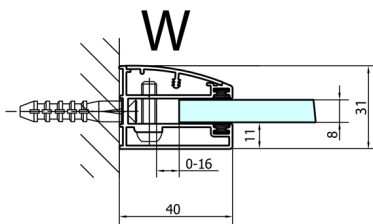

FORTIS Rectangular screen 1500x800 mm, R variant

Order code: FL1115RFL3580

Size

Width: 1500 mm
Height: 2000 mm
Depth: 800 mm

Properties

Warranty: 2 years

Technical sheet

Dveře	A (mm)	B (mm)	C (mm)
FL1080	785-801	≈ 200	779-795
FL1090	885-901	≈ 300	879-895
FL1010	985-1001	≈ 400	979-995
FL1011	1085-1101	≈ 500	1079-1095
FL1012	1185-1201	≈ 600	1179-1195
FL1113	1285-1301	≈ 700	1279-1295
FL1114	1385-1401	≈ 800	1379-1395
FL1115	1485-1501	≈ 900	1479-1495

Boční stěna	E	D
FL3580	785-801	779-795
FL3590	885-901	879-895
FL3510	985-1001	979-995

Stavební připravenost pro montáž na dlažbu
 kóty x,y = Rozměr k vnitřní straně skla

Construction readiness for floor mounting
 dimensions x, y = Dimension to the inside of the glass

Dveře	X (mm)	B (mm)
FL1080	768	≈ 200
FL1090	868	≈ 300
FL1010	968	≈ 400
FL1011	1068	≈ 500
FL1012	1168	≈ 600
FL1113	1268	≈ 700
FL1114	1368	≈ 800
FL1115	1468	≈ 900

Boční stěna	Y
FL3580	768
FL3590	868
FL3510	968
FL3511	1068
FL3512	1168