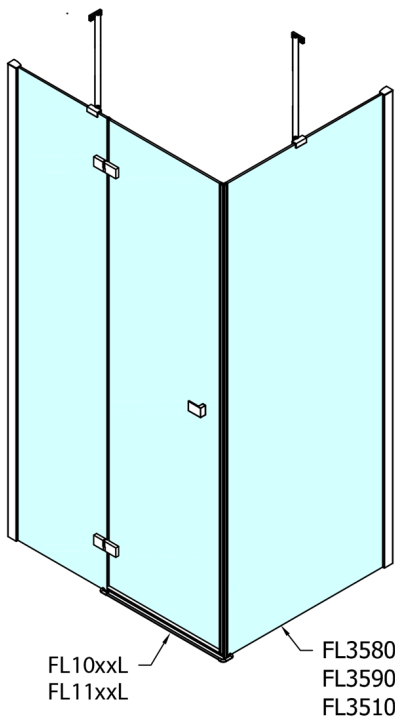

FORTIS Rectangular screen 1500x800 mm, R variant

Order code: FL1115RFL3580

Size

Width: 1500 mm
Height: 2000 mm
Depth: 800 mm

Properties

Warranty: 2 years

Technical sheet

Dveře	A (mm)	B (mm)	C (mm)
FL1080	785-801	≈ 200	779-795
FL1090	885-901	≈ 300	879-895
FL1010	985-1001	≈ 400	979-995
FL1011	1085-1101	≈ 500	1079-1095
FL1012	1185-1201	≈ 600	1179-1195
FL1113	1285-1301	≈ 700	1279-1295
FL1114	1385-1401	≈ 800	1379-1395
FL1115	1485-1501	≈ 900	1479-1495

Boční stěna	E	D
FL3580	785-801	779-795
FL3590	885-901	879-895
FL3510	985-1001	979-995

Stavební připravenost pro montáž na dlažbu
 kóty x,y = Rozměr k vnitřní straně skla

Construction readiness for floor mounting
 dimensions x, y = Dimension to the inside of the glass

Dveře	X (mm)	B (mm)
FL1080	768	≈ 200
FL1090	868	≈ 300
FL1010	968	≈ 400
FL1011	1068	≈ 500
FL1012	1168	≈ 600
FL1113	1268	≈ 700
FL1114	1368	≈ 800
FL1115	1468	≈ 900

Boční stěna	Y
FL3580	768
FL3590	868
FL3510	968
FL3511	1068
FL3512	1168