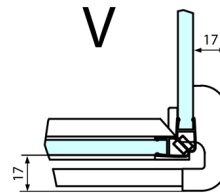

FORTIS Rectangular screen 1500x800 mm, R variant

Order code: FL1115RFL3580

Size

Width: 1500 mm
Height: 2000 mm
Depth: 800 mm

Properties

Warranty: 2 years

Technical sheet

Dveře	A (mm)	B (mm)	C (mm)
FL1080	785-801	≈ 200	779-795
FL1090	885-901	≈ 300	879-895
FL1010	985-1001	≈ 400	979-995
FL1011	1085-1101	≈ 500	1079-1095
FL1012	1185-1201	≈ 600	1179-1195
FL1113	1285-1301	≈ 700	1279-1295
FL1114	1385-1401	≈ 800	1379-1395
FL1115	1485-1501	≈ 900	1479-1495

Boční stěna	E	D
FL3580	785-801	779-795
FL3590	885-901	879-895
FL3510	985-1001	979-995

Stavební připravenost pro montáž na dlažbu
 kóty x,y = Rozměr k vnitřní straně skla

Construction readiness for floor mounting
 dimensions x, y = Dimension to the inside of the glass

Dveře	X (mm)	B (mm)
FL1080	768	≈ 200
FL1090	868	≈ 300
FL1010	968	≈ 400
FL1011	1068	≈ 500
FL1012	1168	≈ 600
FL1113	1268	≈ 700
FL1114	1368	≈ 800
FL1115	1468	≈ 900

Boční stěna	Y
FL3580	768
FL3590	868
FL3510	968
FL3511	1068
FL3512	1168