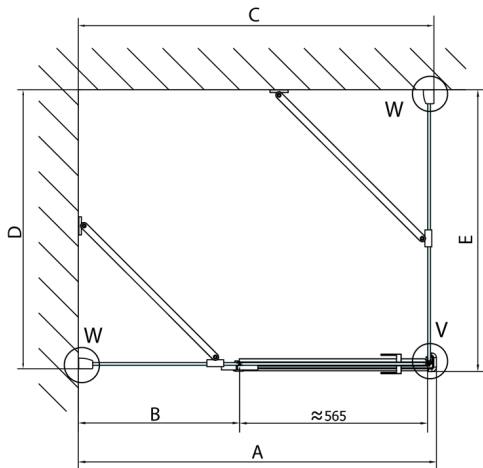

FORTIS Rectangular screen 1500x800 mm, R variant

Order code: FL1115RFL3580

Size

Width: 1500 mm
Height: 2000 mm
Depth: 800 mm

Properties

Warranty: 2 years

Technical sheet

Dveře	A (mm)	B (mm)	C (mm)
FL1080	785-801	≈ 200	779-795
FL1090	885-901	≈ 300	879-895
FL1010	985-1001	≈ 400	979-995
FL1011	1085-1101	≈ 500	1079-1095
FL1012	1185-1201	≈ 600	1179-1195
FL1113	1285-1301	≈ 700	1279-1295
FL1114	1385-1401	≈ 800	1379-1395
FL1115	1485-1501	≈ 900	1479-1495

Boční stěna	E	D
FL3580	785-801	779-795
FL3590	885-901	879-895
FL3510	985-1001	979-995

Stavební připravenost pro montáž na dlažbu
 kóty x,y = Rozměr k vnitřní straně skla

Construction readiness for floor mounting
 dimensions x, y = Dimension to the inside of the glass

Dveře	X (mm)	B (mm)
FL1080	768	≈ 200
FL1090	868	≈ 300
FL1010	968	≈ 400
FL1011	1068	≈ 500
FL1012	1168	≈ 600
FL1113	1268	≈ 700
FL1114	1368	≈ 800
FL1115	1468	≈ 900

Boční stěna	Y
FL3580	768
FL3590	868
FL3510	968
FL3511	1068
FL3512	1168