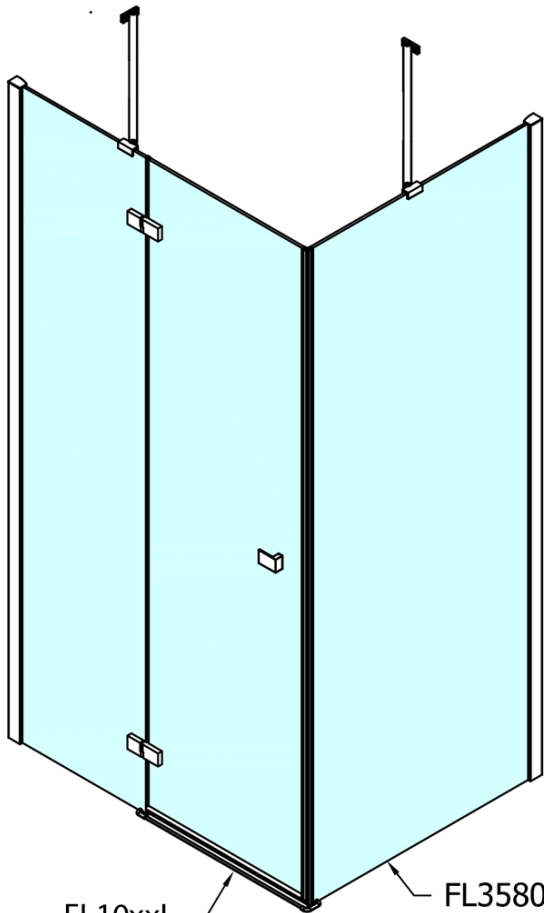

Order code: FL1115LFL3510

Basic information

Brand: Polysan
Series: FORTIS

Size

Width: 1500 mm
Height: 2000 mm
Depth: 1000 mm

Properties

Profile colour: Chrome - polished aluminum
Shape: Rectangular shower enclosures
Type of opening: Single pivot door
Opening direction: Left
Opening width: 565 mm
Glass colour: TRANSPARENT glass
Glass finish: Antidrop
Glass thickness: 8 mm
Properties: Frameless design
Weight / Piece: 101.0 kg
Packaging: 2 Piece
Warranty: 2 years

Technical sheet

FL10xxL
FL11xxL

FL3580
FL3590
FL3510

FL3580
FL3590
FL3510

FL10xxR
FL11xxR

Dveře	A (mm)	B (mm)	C (mm)
FL1080	785-801	≈ 200	779-795
FL1090	885-901	≈ 300	879-895
FL1010	985-1001	≈ 400	979-995
FL1011	1085-1101	≈ 500	1079-1095
FL1012	1185-1201	≈ 600	1179-1195
FL1113	1285-1301	≈ 700	1279-1295
FL1114	1385-1401	≈ 800	1379-1395
FL1115	1485-1501	≈ 900	1479-1495

Boční stěna	E	D
FL3580	785-801	779-795
FL3590	885-901	879-895
FL3510	985-1001	979-995

Stavební připravenost pro montáž na dlažbu
 kóty x,y = Rozměr k vnitřní straně skla

Construction readiness for floor mounting
 dimensions x, y = Dimension to the inside of the glass

Dveře	X (mm)	B (mm)
FL1080	768	≈ 200
FL1090	868	≈ 300
FL1010	968	≈ 400
FL1011	1068	≈ 500
FL1012	1168	≈ 600
FL1113	1268	≈ 700
FL1114	1368	≈ 800
FL1115	1468	≈ 900

Boční stěna	Y
FL3580	768
FL3590	868
FL3510	968
FL3511	1068
FL3512	1168