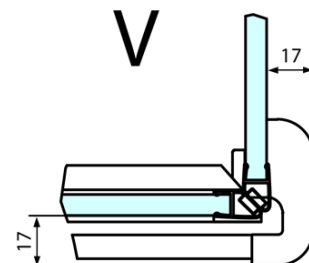

Order code: FL1115LFL3510

Basic information

Brand: Polysan
Series: FORTIS

Size

Width: 1500 mm
Height: 2000 mm
Depth: 1000 mm

Properties

Profile colour: Chrome - polished aluminum
Shape: Rectangular shower enclosures
Type of opening: Single pivot door
Opening direction: Left
Opening width: 565 mm
Glass colour: TRANSPARENT glass
Glass finish: Antidrop
Glass thickness: 8 mm
Properties: Frameless design
Weight / Piece: 101.0 kg
Packaging: 2 Piece
Warranty: 2 years

Technical sheet

FL10xxL
FL11xxL

FL3580
FL3590
FL3510

FL3580
FL3590
FL3510

FL10xxR
FL11xxR

Dveře	A (mm)	B (mm)	C (mm)
FL1080	785-801	≈ 200	779-795
FL1090	885-901	≈ 300	879-895
FL1010	985-1001	≈ 400	979-995
FL1011	1085-1101	≈ 500	1079-1095
FL1012	1185-1201	≈ 600	1179-1195
FL1113	1285-1301	≈ 700	1279-1295
FL1114	1385-1401	≈ 800	1379-1395
FL1115	1485-1501	≈ 900	1479-1495

Boční stěna	E	D
FL3580	785-801	779-795
FL3590	885-901	879-895
FL3510	985-1001	979-995

Stavební připravenost pro montáž na dlažbu
 kóty x,y = Rozměr k vnitřní straně skla

Construction readiness for floor mounting
 dimensions x, y = Dimension to the inside of the glass

Dveře	X (mm)	B (mm)
FL1080	768	≈ 200
FL1090	868	≈ 300
FL1010	968	≈ 400
FL1011	1068	≈ 500
FL1012	1168	≈ 600
FL1113	1268	≈ 700
FL1114	1368	≈ 800
FL1115	1468	≈ 900

Boční stěna	Y
FL3580	768
FL3590	868
FL3510	968
FL3511	1068
FL3512	1168