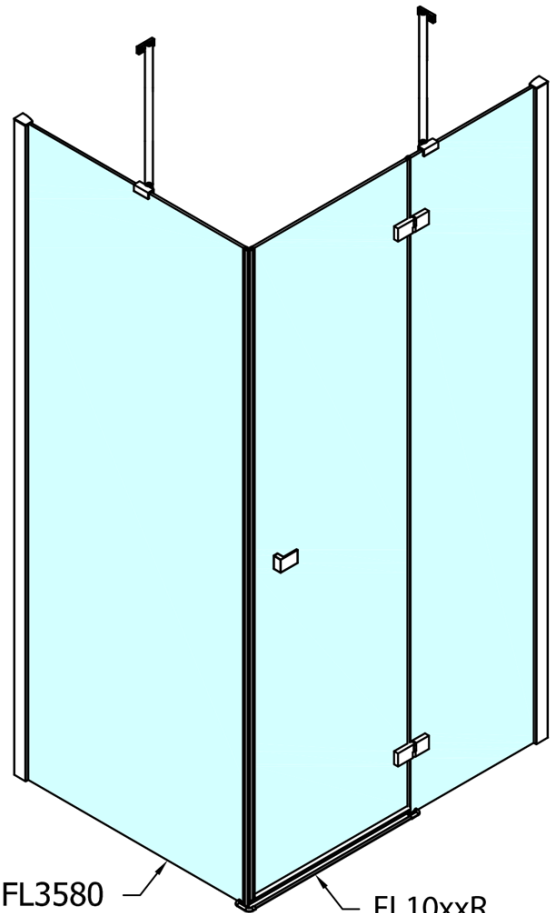

Order code: FL1115LFL3510

Basic information

Brand: Polysan
Series: FORTIS

Size

Width: 1500 mm
Height: 2000 mm
Depth: 1000 mm

Properties

Profile colour: Chrome - polished aluminum
Shape: Rectangular shower enclosures
Type of opening: Single pivot door
Opening direction: Left
Opening width: 565 mm
Glass colour: TRANSPARENT glass
Glass finish: Antidrop
Glass thickness: 8 mm
Properties: Frameless design
Weight / Piece: 101.0 kg
Packaging: 2 Piece
Warranty: 2 years

Technical sheet

FL10xxL
FL11xxL

FL3580
FL3590
FL3510

FL3580
FL3590
FL3510

FL10xxR
FL11xxR

Dveře	A (mm)	B (mm)	C (mm)
FL1080	785-801	≈ 200	779-795
FL1090	885-901	≈ 300	879-895
FL1010	985-1001	≈ 400	979-995
FL1011	1085-1101	≈ 500	1079-1095
FL1012	1185-1201	≈ 600	1179-1195
FL1113	1285-1301	≈ 700	1279-1295
FL1114	1385-1401	≈ 800	1379-1395
FL1115	1485-1501	≈ 900	1479-1495

Boční stěna	E	D
FL3580	785-801	779-795
FL3590	885-901	879-895
FL3510	985-1001	979-995

Stavební připravenost pro montáž na dlažbu
 kóty x,y = Rozměr k vnitřní straně skla

Construction readiness for floor mounting
 dimensions x, y = Dimension to the inside of the glass

Dveře	X (mm)	B (mm)
FL1080	768	≈ 200
FL1090	868	≈ 300
FL1010	968	≈ 400
FL1011	1068	≈ 500
FL1012	1168	≈ 600
FL1113	1268	≈ 700
FL1114	1368	≈ 800
FL1115	1468	≈ 900

Boční stěna	Y
FL3580	768
FL3590	868
FL3510	968
FL3511	1068
FL3512	1168