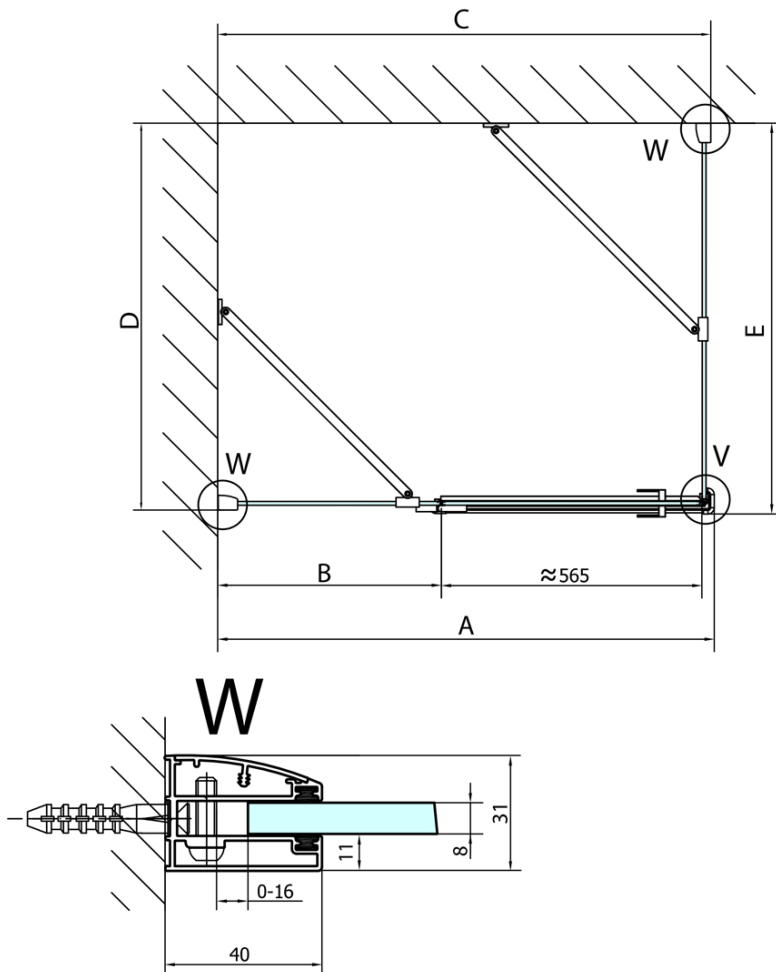

Order code: FL1115LFL3510

Basic information

Brand: Polysan
Series: FORTIS

Size

Width: 1500 mm
Height: 2000 mm
Depth: 1000 mm

Properties

Profile colour: Chrome - polished aluminum
Shape: Rectangular shower enclosures
Type of opening: Single pivot door
Opening direction: Left
Opening width: 565 mm
Glass colour: TRANSPARENT glass
Glass finish: Antidrop
Glass thickness: 8 mm
Properties: Frameless design
Weight / Piece: 101.0 kg
Packaging: 2 Piece
Warranty: 2 years

Technical sheet

FL10xxL
FL11xxL

FL3580
FL3590
FL3510

FL3580
FL3590
FL3510

FL10xxR
FL11xxR

Dveře	A (mm)	B (mm)	C (mm)
FL1080	785-801	≈ 200	779-795
FL1090	885-901	≈ 300	879-895
FL1010	985-1001	≈ 400	979-995
FL1011	1085-1101	≈ 500	1079-1095
FL1012	1185-1201	≈ 600	1179-1195
FL1113	1285-1301	≈ 700	1279-1295
FL1114	1385-1401	≈ 800	1379-1395
FL1115	1485-1501	≈ 900	1479-1495

Boční stěna	E	D
FL3580	785-801	779-795
FL3590	885-901	879-895
FL3510	985-1001	979-995

Stavební připravenost pro montáž na dlažbu
 kóty x,y = Rozměr k vnitřní straně skla

Construction readiness for floor mounting
 dimensions x, y = Dimension to the inside of the glass

Dveře	X (mm)	B (mm)
FL1080	768	≈ 200
FL1090	868	≈ 300
FL1010	968	≈ 400
FL1011	1068	≈ 500
FL1012	1168	≈ 600
FL1113	1268	≈ 700
FL1114	1368	≈ 800
FL1115	1468	≈ 900

Boční stěna	Y
FL3580	768
FL3590	868
FL3510	968
FL3511	1068
FL3512	1168