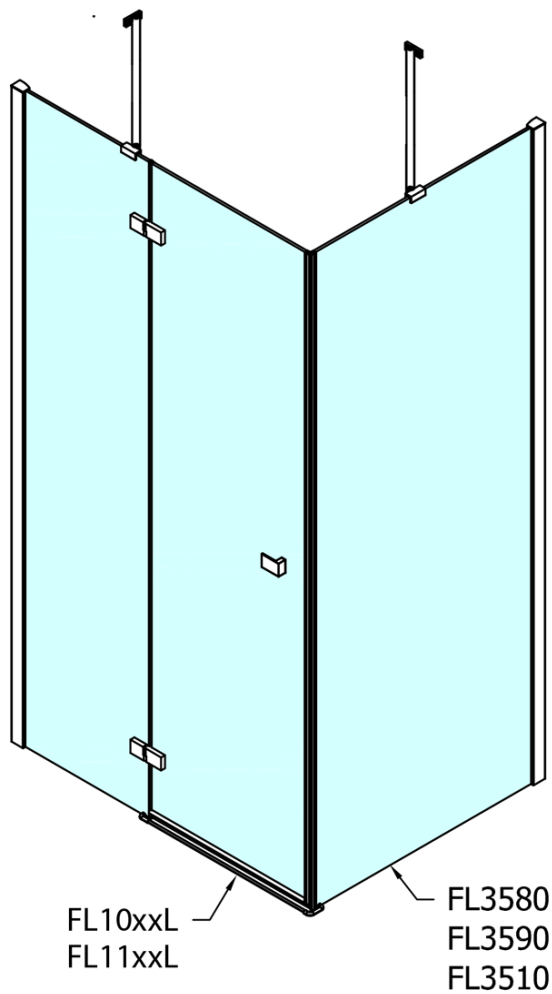

Order code: FL1115LFL3510

Basic information

Brand: Polysan
Series: FORTIS

Size

Width: 1500 mm
Height: 2000 mm
Depth: 1000 mm

Properties

Profile colour: Chrome - polished aluminum
Shape: Rectangular shower enclosures
Type of opening: Single pivot door
Opening direction: Left
Opening width: 565 mm
Glass colour: TRANSPARENT glass
Glass finish: Antidrop
Glass thickness: 8 mm
Properties: Frameless design
Weight / Piece: 101.0 kg
Packaging: 2 Piece
Warranty: 2 years

Technical sheet

Dveře	A (mm)	B (mm)	C (mm)
FL1080	785-801	≈ 200	779-795
FL1090	885-901	≈ 300	879-895
FL1010	985-1001	≈ 400	979-995
FL1011	1085-1101	≈ 500	1079-1095
FL1012	1185-1201	≈ 600	1179-1195
FL1113	1285-1301	≈ 700	1279-1295
FL1114	1385-1401	≈ 800	1379-1395
FL1115	1485-1501	≈ 900	1479-1495

Boční stěna	E	D
FL3580	785-801	779-795
FL3590	885-901	879-895
FL3510	985-1001	979-995

Stavební připravenost pro montáž na dlažbu
 kóty x, y = Rozměr k vnitřní straně skla

Construction readiness for floor mounting
 dimensions x, y = Dimension to the inside of the glass

Dveře	X (mm)	B (mm)
FL1080	768	≈ 200
FL1090	868	≈ 300
FL1010	968	≈ 400
FL1011	1068	≈ 500
FL1012	1168	≈ 600
FL1113	1268	≈ 700
FL1114	1368	≈ 800
FL1115	1468	≈ 900

Boční stěna	Y
FL3580	768
FL3590	868
FL3510	968
FL3511	1068
FL3512	1168