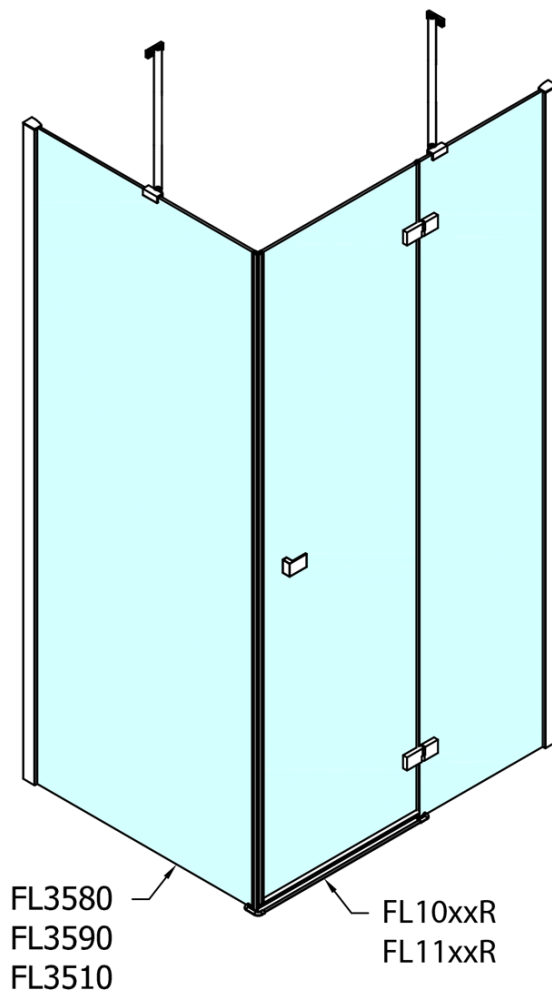

Order code: FL1115LFL3510

Basic information

Brand: Polysan
Series: FORTIS

Size

Width: 1500 mm
Height: 2000 mm
Depth: 1000 mm

Properties

Profile colour: Chrome - polished aluminum
Shape: Rectangular shower enclosures
Type of opening: Single pivot door
Opening direction: Left
Opening width: 565 mm
Glass colour: TRANSPARENT glass
Glass finish: Antidrop
Glass thickness: 8 mm
Properties: Frameless design
Weight / Piece: 101.0 kg
Packaging: 2 Piece
Warranty: 2 years

Technical sheet

Dveře	A (mm)	B (mm)	C (mm)
FL1080	785-801	≈ 200	779-795
FL1090	885-901	≈ 300	879-895
FL1010	985-1001	≈ 400	979-995
FL1011	1085-1101	≈ 500	1079-1095
FL1012	1185-1201	≈ 600	1179-1195
FL1113	1285-1301	≈ 700	1279-1295
FL1114	1385-1401	≈ 800	1379-1395
FL1115	1485-1501	≈ 900	1479-1495

Boční stěna	E	D
FL3580	785-801	779-795
FL3590	885-901	879-895
FL3510	985-1001	979-995

Stavební připravenost pro montáž na dlažbu
 kóty x, y = Rozměr k vnitřní straně skla

Construction readiness for floor mounting
 dimensions x, y = Dimension to the inside of the glass

Dveře	X (mm)	B (mm)
FL1080	768	≈ 200
FL1090	868	≈ 300
FL1010	968	≈ 400
FL1011	1068	≈ 500
FL1012	1168	≈ 600
FL1113	1268	≈ 700
FL1114	1368	≈ 800
FL1115	1468	≈ 900

Boční stěna	Y
FL3580	768
FL3590	868
FL3510	968
FL3511	1068
FL3512	1168