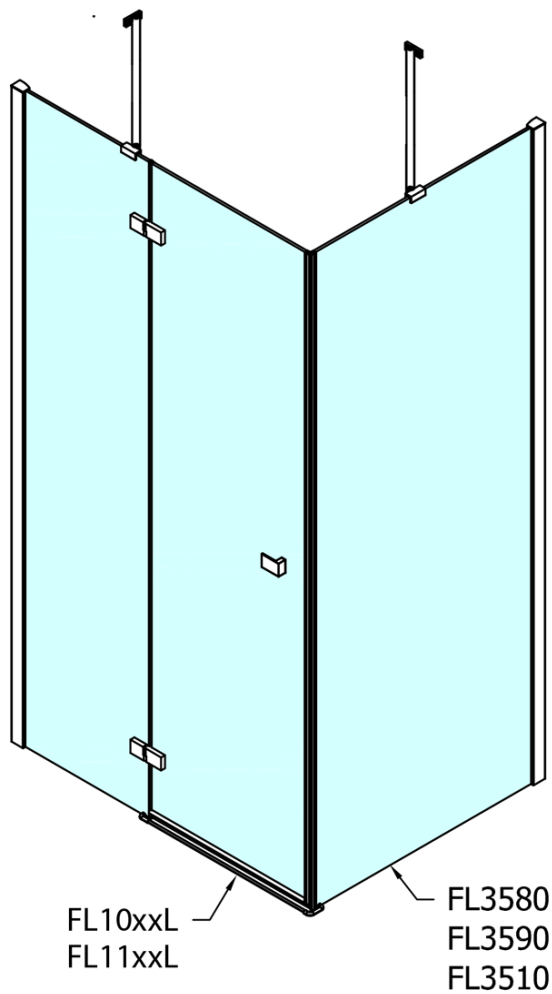

Properties

Profile colour: Chrome - polished aluminum

Shape: Rectangular shower enclosures

Type of opening: Single pivot door

Opening direction: Left

Opening width: 565 mm

Glass colour: TRANSPARENT glass

Glass finish: Antidrop

Glass thickness: 8 mm

Properties: Frameless design

Weight / Piece: 101.0 kg

Packaging: 2 Piece

Warranty: 2 years

Technical sheet

Dveře	A (mm)	B (mm)	C (mm)
FL1080	785-801	≈ 200	779-795
FL1090	885-901	≈ 300	879-895
FL1010	985-1001	≈ 400	979-995
FL1011	1085-1101	≈ 500	1079-1095
FL1012	1185-1201	≈ 600	1179-1195
FL1113	1285-1301	≈ 700	1279-1295
FL1114	1385-1401	≈ 800	1379-1395
FL1115	1485-1501	≈ 900	1479-1495

Boční stěna	E	D
FL3580	785-801	779-795
FL3590	885-901	879-895
FL3510	985-1001	979-995

Stavební připravenost pro montáž na dlažbu
 kóty x, y = Rozměr k vnitřní straně skla

Construction readiness for floor mounting
 dimensions x, y = Dimension to the inside of the glass

Dveře	X (mm)	B (mm)
FL1080	768	≈ 200
FL1090	868	≈ 300
FL1010	968	≈ 400
FL1011	1068	≈ 500
FL1012	1168	≈ 600
FL1113	1268	≈ 700
FL1114	1368	≈ 800
FL1115	1468	≈ 900

Boční stěna	Y
FL3580	768
FL3590	868
FL3510	968
FL3511	1068
FL3512	1168