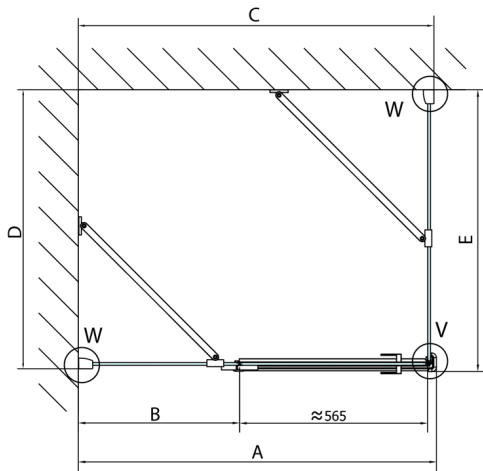

FORTIS Rectangular screen 1500x1000 mm, L variant

Order code: FL1115LFL3510

Size

Width: 1500 mm
 Height: 2000 mm
 Depth: 1000 mm

Properties

Warranty: 2 years

Technical sheet

Dveře	A (mm)	B (mm)	C (mm)
FL1080	785-801	≈ 200	779-795
FL1090	885-901	≈ 300	879-895
FL1010	985-1001	≈ 400	979-995
FL1011	1085-1101	≈ 500	1079-1095
FL1012	1185-1201	≈ 600	1179-1195
FL1113	1285-1301	≈ 700	1279-1295
FL1114	1385-1401	≈ 800	1379-1395
FL1115	1485-1501	≈ 900	1479-1495

Boční stěna	E	D
FL3580	785-801	779-795
FL3590	885-901	879-895
FL3510	985-1001	979-995

Stavební připravenost pro montáž na dlažbu
 kóty x,y = Rozměr k vnitřní straně skla

Construction readiness for floor mounting
 dimensions x, y = Dimension to the inside of the glass

Dveře	X (mm)	B (mm)
FL1080	768	≈ 200
FL1090	868	≈ 300
FL1010	968	≈ 400
FL1011	1068	≈ 500
FL1012	1168	≈ 600
FL1113	1268	≈ 700
FL1114	1368	≈ 800
FL1115	1468	≈ 900

Boční stěna	Y
FL3580	768
FL3590	868
FL3510	968
FL3511	1068
FL3512	1168