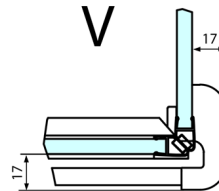

FORTIS Rectangular screen 1500x1000 mm, L variant

Order code: FL1115LFL3510

Size

Width: 1500 mm
 Height: 2000 mm
 Depth: 1000 mm

Properties

Warranty: 2 years

Technical sheet

Dveře	A (mm)	B (mm)	C (mm)
FL1080	785-801	≈ 200	779-795
FL1090	885-901	≈ 300	879-895
FL1010	985-1001	≈ 400	979-995
FL1011	1085-1101	≈ 500	1079-1095
FL1012	1185-1201	≈ 600	1179-1195
FL1113	1285-1301	≈ 700	1279-1295
FL1114	1385-1401	≈ 800	1379-1395
FL1115	1485-1501	≈ 900	1479-1495

Boční stěna	E	D
FL3580	785-801	779-795
FL3590	885-901	879-895
FL3510	985-1001	979-995

Stavební připravenost pro montáž na dlažbu
 kóty x,y = Rozměr k vnitřní straně skla

Construction readiness for floor mounting
 dimensions x, y = Dimension to the inside of the glass

Dveře	X (mm)	B (mm)
FL1080	768	≈ 200
FL1090	868	≈ 300
FL1010	968	≈ 400
FL1011	1068	≈ 500
FL1012	1168	≈ 600
FL1113	1268	≈ 700
FL1114	1368	≈ 800
FL1115	1468	≈ 900

Boční stěna	Y
FL3580	768
FL3590	868
FL3510	968
FL3511	1068
FL3512	1168