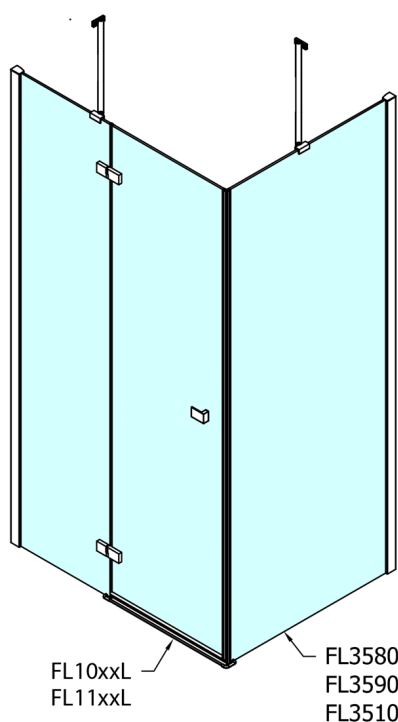

FORTIS Rectangular screen 1500x1000 mm, L variant

Order code: FL1115LFL3510

Size

Width: 1500 mm
 Height: 2000 mm
 Depth: 1000 mm

Properties

Warranty: 2 years

Technical sheet

Dveře	A (mm)	B (mm)	C (mm)
FL1080	785-801	≈ 200	779-795
FL1090	885-901	≈ 300	879-895
FL1010	985-1001	≈ 400	979-995
FL1011	1085-1101	≈ 500	1079-1095
FL1012	1185-1201	≈ 600	1179-1195
FL1113	1285-1301	≈ 700	1279-1295
FL1114	1385-1401	≈ 800	1379-1395
FL1115	1485-1501	≈ 900	1479-1495

Boční stěna	E	D
FL3580	785-801	779-795
FL3590	885-901	879-895
FL3510	985-1001	979-995

Stavební připravenost pro montáž na dlažbu
 kóty x,y = Rozměr k vnitřní straně skla

Construction readiness for floor mounting
 dimensions x, y = Dimension to the inside of the glass

Dveře	X (mm)	B (mm)
FL1080	768	≈ 200
FL1090	868	≈ 300
FL1010	968	≈ 400
FL1011	1068	≈ 500
FL1012	1168	≈ 600
FL1113	1268	≈ 700
FL1114	1368	≈ 800
FL1115	1468	≈ 900

Boční stěna	Y
FL3580	768
FL3590	868
FL3510	968
FL3511	1068
FL3512	1168