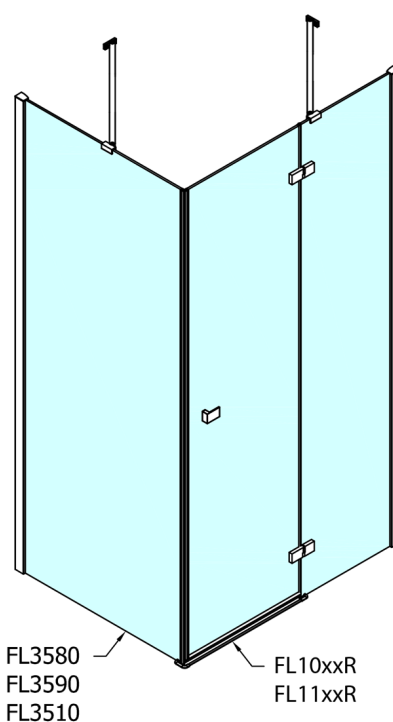

FORTIS Rectangular screen 1500x1000 mm, L variant

Order code: FL1115LFL3510

Size

Width: 1500 mm
 Height: 2000 mm
 Depth: 1000 mm

Properties

Warranty: 2 years

Technical sheet

Dveře	A (mm)	B (mm)	C (mm)
FL1080	785-801	≈ 200	779-795
FL1090	885-901	≈ 300	879-895
FL1010	985-1001	≈ 400	979-995
FL1011	1085-1101	≈ 500	1079-1095
FL1012	1185-1201	≈ 600	1179-1195
FL1113	1285-1301	≈ 700	1279-1295
FL1114	1385-1401	≈ 800	1379-1395
FL1115	1485-1501	≈ 900	1479-1495

Boční stěna	E	D
FL3580	785-801	779-795
FL3590	885-901	879-895
FL3510	985-1001	979-995

Stavební připravenost pro montáž na dlažbu
 kóty x,y = Rozměr k vnitřní straně skla

Construction readiness for floor mounting
 dimensions x, y = Dimension to the inside of the glass

Dveře	X (mm)	B (mm)
FL1080	768	≈ 200
FL1090	868	≈ 300
FL1010	968	≈ 400
FL1011	1068	≈ 500
FL1012	1168	≈ 600
FL1113	1268	≈ 700
FL1114	1368	≈ 800
FL1115	1468	≈ 900

Boční stěna	Y
FL3580	768
FL3590	868
FL3510	968
FL3511	1068
FL3512	1168