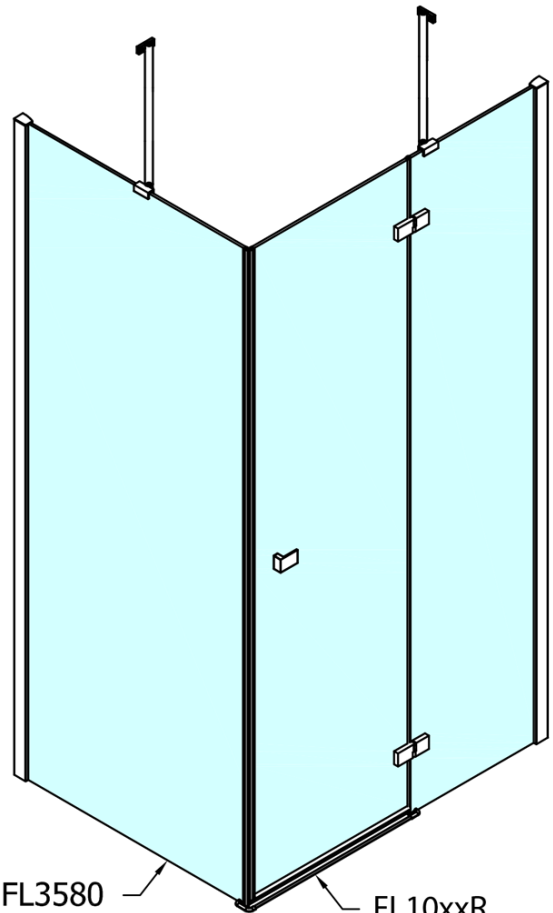

Order code: FL1115LFL3590

Basic information

Brand: Polysan
Series: FORTIS

Size

Width: 1500 mm
Height: 2000 mm
Depth: 900 mm

Properties

Profile colour: Chrome - polished aluminum
Shape: Rectangular shower enclosures
Type of opening: Single pivot door
Opening direction: Left
Opening width: 565 mm
Glass colour: TRANSPARENT glass
Glass finish: Antidrop
Glass thickness: 8 mm
Properties: Frameless design
Weight / Piece: 97.0 kg
Packaging: 2 Piece
Warranty: 2 years

Technical sheet

FL10xxL
FL11xxL

FL3580
FL3590
FL3510

FL3580
FL3590
FL3510

FL10xxR
FL11xxR

Dveře	A (mm)	B (mm)	C (mm)
FL1080	785-801	≈ 200	779-795
FL1090	885-901	≈ 300	879-895
FL1010	985-1001	≈ 400	979-995
FL1011	1085-1101	≈ 500	1079-1095
FL1012	1185-1201	≈ 600	1179-1195
FL1113	1285-1301	≈ 700	1279-1295
FL1114	1385-1401	≈ 800	1379-1395
FL1115	1485-1501	≈ 900	1479-1495

Boční stěna	E	D
FL3580	785-801	779-795
FL3590	885-901	879-895
FL3510	985-1001	979-995

Stavební připravenost pro montáž na dlažbu
 kóty x, y = Rozměr k vnitřní straně skla

Construction readiness for floor mounting
 dimensions x, y = Dimension to the inside of the glass

Dveře	X (mm)	B (mm)
FL1080	768	≈ 200
FL1090	868	≈ 300
FL1010	968	≈ 400
FL1011	1068	≈ 500
FL1012	1168	≈ 600
FL1113	1268	≈ 700
FL1114	1368	≈ 800
FL1115	1468	≈ 900

Boční stěna	Y
FL3580	768
FL3590	868
FL3510	968
FL3511	1068
FL3512	1168