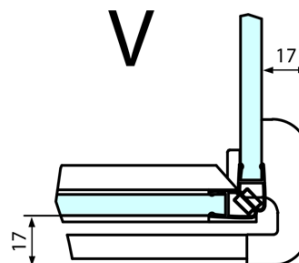

Order code: FL1115LFL3590

Basic information

Brand: Polysan
Series: FORTIS

Size

Width: 1500 mm
Height: 2000 mm
Depth: 900 mm

Properties

Profile colour: Chrome - polished aluminum
Shape: Rectangular shower enclosures
Type of opening: Single pivot door
Opening direction: Left
Opening width: 565 mm
Glass colour: TRANSPARENT glass
Glass finish: Antidrop
Glass thickness: 8 mm
Properties: Frameless design
Weight / Piece: 97.0 kg
Packaging: 2 Piece
Warranty: 2 years

Technical sheet

FL10xxL
FL11xxL

FL3580
FL3590
FL3510

FL3580
FL3590
FL3510

FL10xxR
FL11xxR

Dveře	A (mm)	B (mm)	C (mm)
FL1080	785-801	≈ 200	779-795
FL1090	885-901	≈ 300	879-895
FL1010	985-1001	≈ 400	979-995
FL1011	1085-1101	≈ 500	1079-1095
FL1012	1185-1201	≈ 600	1179-1195
FL1113	1285-1301	≈ 700	1279-1295
FL1114	1385-1401	≈ 800	1379-1395
FL1115	1485-1501	≈ 900	1479-1495

Boční stěna	E	D
FL3580	785-801	779-795
FL3590	885-901	879-895
FL3510	985-1001	979-995

Stavební připravenost pro montáž na dlažbu
 kóty x, y = Rozměr k vnitřní straně skla

Construction readiness for floor mounting
 dimensions x, y = Dimension to the inside of the glass

Dveře	X (mm)	B (mm)
FL1080	768	≈ 200
FL1090	868	≈ 300
FL1010	968	≈ 400
FL1011	1068	≈ 500
FL1012	1168	≈ 600
FL1113	1268	≈ 700
FL1114	1368	≈ 800
FL1115	1468	≈ 900

Boční stěna	Y
FL3580	768
FL3590	868
FL3510	968
FL3511	1068
FL3512	1168