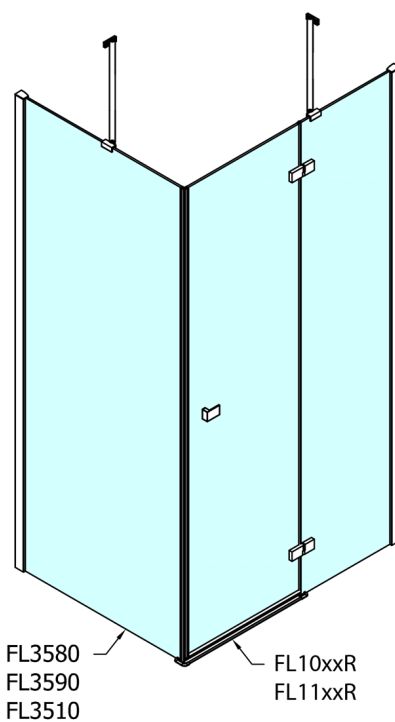

FORTIS Rectangular screen 1500x900 mm, L variant

Order code: FL1115LFL3590

Size

Width: 1500 mm
 Height: 2000 mm
 Depth: 900 mm

Properties

Warranty: 2 years

Technical sheet

Dveře	A (mm)	B (mm)	C (mm)
FL1080	785-801	≈ 200	779-795
FL1090	885-901	≈ 300	879-895
FL1010	985-1001	≈ 400	979-995
FL1011	1085-1101	≈ 500	1079-1095
FL1012	1185-1201	≈ 600	1179-1195
FL1113	1285-1301	≈ 700	1279-1295
FL1114	1385-1401	≈ 800	1379-1395
FL1115	1485-1501	≈ 900	1479-1495

Boční stěna	E	D
FL3580	785-801	779-795
FL3590	885-901	879-895
FL3510	985-1001	979-995

Stavební připravenost pro montáž na dlažbu
 kóty x,y = Rozměr k vnitřní straně skla

Construction readiness for floor mounting
 dimensions x, y = Dimension to the inside of the glass

Dveře	X (mm)	B (mm)
FL1080	768	≈ 200
FL1090	868	≈ 300
FL1010	968	≈ 400
FL1011	1068	≈ 500
FL1012	1168	≈ 600
FL1113	1268	≈ 700
FL1114	1368	≈ 800
FL1115	1468	≈ 900

Boční stěna	Y
FL3580	768
FL3590	868
FL3510	968
FL3511	1068
FL3512	1168