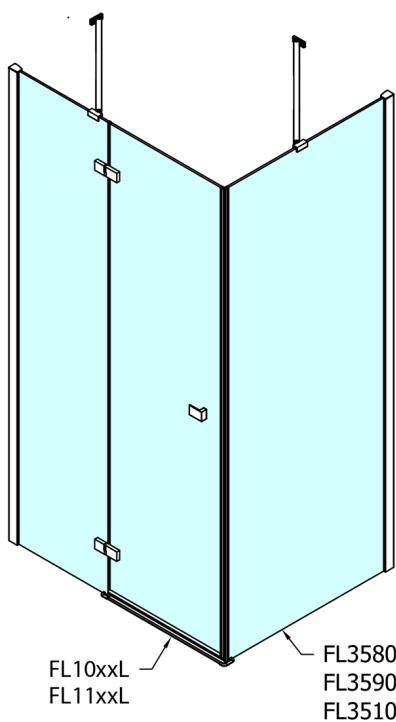

FORTIS Rectangular screen 1500x900 mm, L variant

Order code: FL1115LFL3590

Size

Width: 1500 mm
 Height: 2000 mm
 Depth: 900 mm

Properties

Warranty: 2 years

Technical sheet

Dveře	A (mm)	B (mm)	C (mm)
FL1080	785-801	≈ 200	779-795
FL1090	885-901	≈ 300	879-895
FL1010	985-1001	≈ 400	979-995
FL1011	1085-1101	≈ 500	1079-1095
FL1012	1185-1201	≈ 600	1179-1195
FL1113	1285-1301	≈ 700	1279-1295
FL1114	1385-1401	≈ 800	1379-1395
FL1115	1485-1501	≈ 900	1479-1495

Boční stěna	E	D
FL3580	785-801	779-795
FL3590	885-901	879-895
FL3510	985-1001	979-995

Stavební připravenost pro montáž na dlažbu
 kóty x,y = Rozměr k vnitřní straně skla

Construction readiness for floor mounting
 dimensions x, y = Dimension to the inside of the glass

Dveře	X (mm)	B (mm)
FL1080	768	≈ 200
FL1090	868	≈ 300
FL1010	968	≈ 400
FL1011	1068	≈ 500
FL1012	1168	≈ 600
FL1113	1268	≈ 700
FL1114	1368	≈ 800
FL1115	1468	≈ 900

Boční stěna	Y
FL3580	768
FL3590	868
FL3510	968
FL3511	1068
FL3512	1168