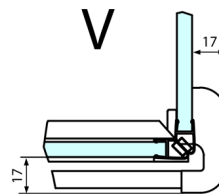

FORTIS Rectangular screen 1500x900 mm, L variant

Order code: FL1115LFL3590

Size

Width: 1500 mm
 Height: 2000 mm
 Depth: 900 mm

Properties

Warranty: 2 years

Technical sheet

Dveře	A (mm)	B (mm)	C (mm)
FL1080	785-801	≈ 200	779-795
FL1090	885-901	≈ 300	879-895
FL1010	985-1001	≈ 400	979-995
FL1011	1085-1101	≈ 500	1079-1095
FL1012	1185-1201	≈ 600	1179-1195
FL1113	1285-1301	≈ 700	1279-1295
FL1114	1385-1401	≈ 800	1379-1395
FL1115	1485-1501	≈ 900	1479-1495

Boční stěna	E	D
FL3580	785-801	779-795
FL3590	885-901	879-895
FL3510	985-1001	979-995

Stavební připravenost pro montáž na dlažbu
 kóty x,y = Rozměr k vnitřní straně skla

Construction readiness for floor mounting
 dimensions x, y = Dimension to the inside of the glass

Dveře	X (mm)	B (mm)
FL1080	768	≈ 200
FL1090	868	≈ 300
FL1010	968	≈ 400
FL1011	1068	≈ 500
FL1012	1168	≈ 600
FL1113	1268	≈ 700
FL1114	1368	≈ 800
FL1115	1468	≈ 900

Boční stěna	Y
FL3580	768
FL3590	868
FL3510	968
FL3511	1068
FL3512	1168