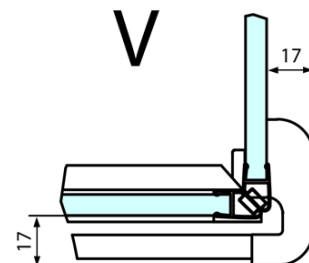

Properties

Profile colour: Chrome - polished aluminum

Shape: Rectangular shower enclosures

Type of opening: Single pivot door

Opening direction: Left

Opening width: 565 mm

Glass colour: TRANSPARENT glass

Glass finish: Antidrop

Glass thickness: 8 mm

Properties: Frameless design

Weight / Piece: 93.0 kg

Packaging: 2 Piece

Warranty: 2 years

Technical sheet

FL10xxL
FL11xxL

FL3580
FL3590
FL3510

FL3580
FL3590
FL3510

FL10xxR
FL11xxR

Dveře	A (mm)	B (mm)	C (mm)
FL1080	785-801	≈ 200	779-795
FL1090	885-901	≈ 300	879-895
FL1010	985-1001	≈ 400	979-995
FL1011	1085-1101	≈ 500	1079-1095
FL1012	1185-1201	≈ 600	1179-1195
FL1113	1285-1301	≈ 700	1279-1295
FL1114	1385-1401	≈ 800	1379-1395
FL1115	1485-1501	≈ 900	1479-1495

Boční stěna	E	D
FL3580	785-801	779-795
FL3590	885-901	879-895
FL3510	985-1001	979-995

Stavební připravenost pro montáž na dlažbu
 kóty x, y = Rozměr k vnitřní straně skla

Construction readiness for floor mounting
 dimensions x, y = Dimension to the inside of the glass