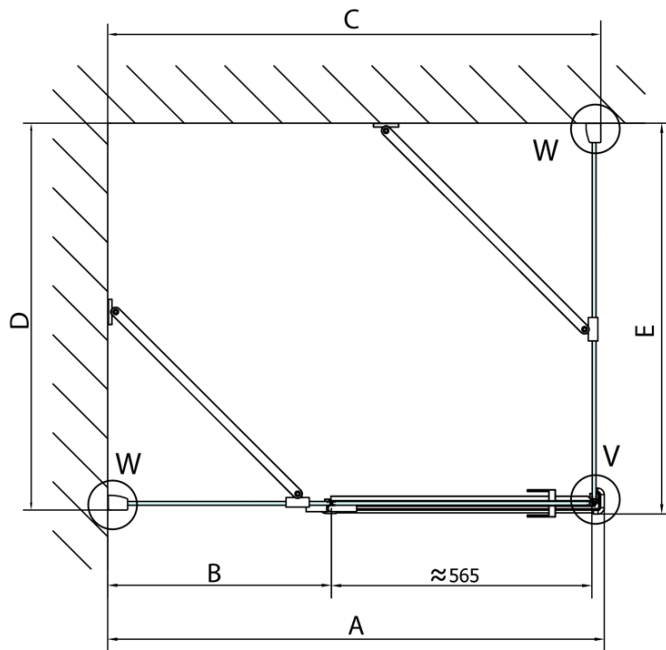

Order code: FL1115LFL3580

Basic information

Brand: Polysan
Series: FORTIS

Size

Width: 1500 mm
Height: 2000 mm
Depth: 800 mm

Properties

Profile colour: Chrome - polished aluminum
Shape: Rectangular shower enclosures
Type of opening: Single pivot door
Opening direction: Left
Opening width: 565 mm
Glass colour: TRANSPARENT glass
Glass finish: Antidrop
Glass thickness: 8 mm
Properties: Frameless design
Weight / Piece: 93.0 kg
Packaging: 2 Piece
Warranty: 2 years

Technical sheet

FL10xxL
FL11xxL

FL3580
FL3590
FL3510

FL3580
FL3590
FL3510

FL10xxR
FL11xxR

Dveře	A (mm)	B (mm)	C (mm)
FL1080	785-801	≈ 200	779-795
FL1090	885-901	≈ 300	879-895
FL1010	985-1001	≈ 400	979-995
FL1011	1085-1101	≈ 500	1079-1095
FL1012	1185-1201	≈ 600	1179-1195
FL1113	1285-1301	≈ 700	1279-1295
FL1114	1385-1401	≈ 800	1379-1395
FL1115	1485-1501	≈ 900	1479-1495

Boční stěna	E	D
FL3580	785-801	779-795
FL3590	885-901	879-895
FL3510	985-1001	979-995

Stavební připravenost pro montáž na dlažbu
 kóty x, y = Rozměr k vnitřní straně skla

Construction readiness for floor mounting
 dimensions x, y = Dimension to the inside of the glass

Dveře	X (mm)	B (mm)
FL1080	768	≈ 200
FL1090	868	≈ 300
FL1010	968	≈ 400
FL1011	1068	≈ 500
FL1012	1168	≈ 600
FL1113	1268	≈ 700
FL1114	1368	≈ 800
FL1115	1468	≈ 900

Boční stěna	Y
FL3580	768
FL3590	868
FL3510	968
FL3511	1068
FL3512	1168