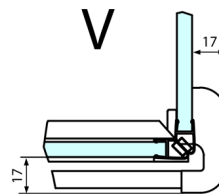

FORTIS Rectangular screen 1500x800 mm, L variant

Order code: FL1115LFL3580

Size

Width: 1500 mm
 Height: 2000 mm
 Depth: 800 mm

Properties

Warranty: 2 years

Technical sheet

Dveře	A (mm)	B (mm)	C (mm)
FL1080	785-801	≈ 200	779-795
FL1090	885-901	≈ 300	879-895
FL1010	985-1001	≈ 400	979-995
FL1011	1085-1101	≈ 500	1079-1095
FL1012	1185-1201	≈ 600	1179-1195
FL1113	1285-1301	≈ 700	1279-1295
FL1114	1385-1401	≈ 800	1379-1395
FL1115	1485-1501	≈ 900	1479-1495

Boční stěna	E	D
FL3580	785-801	779-795
FL3590	885-901	879-895
FL3510	985-1001	979-995

Stavební připravenost pro montáž na dlažbu
 kóty x,y = Rozměr k vnitřní straně skla

Construction readiness for floor mounting
 dimensions x, y = Dimension to the inside of the glass

Dveře	X (mm)	B (mm)
FL1080	768	≈ 200
FL1090	868	≈ 300
FL1010	968	≈ 400
FL1011	1068	≈ 500
FL1012	1168	≈ 600
FL1113	1268	≈ 700
FL1114	1368	≈ 800
FL1115	1468	≈ 900

Boční stěna	Y
FL3580	768
FL3590	868
FL3510	968
FL3511	1068
FL3512	1168