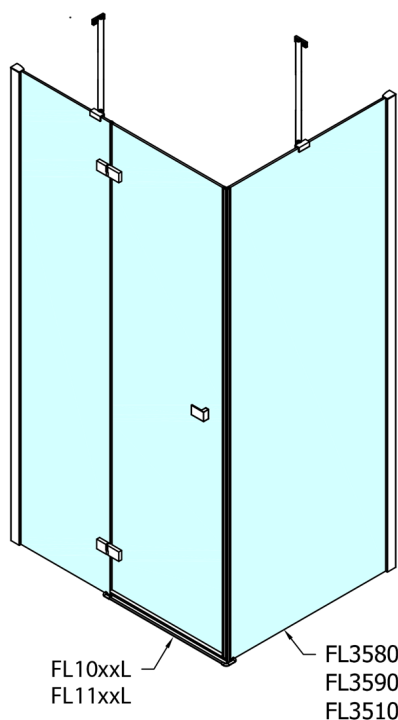

FORTIS Rectangular screen 1500x800 mm, L variant

Order code: FL1115LFL3580

Size

Width: 1500 mm
 Height: 2000 mm
 Depth: 800 mm

Properties

Warranty: 2 years

Technical sheet

Dveře	A (mm)	B (mm)	C (mm)
FL1080	785-801	≈ 200	779-795
FL1090	885-901	≈ 300	879-895
FL1010	985-1001	≈ 400	979-995
FL1011	1085-1101	≈ 500	1079-1095
FL1012	1185-1201	≈ 600	1179-1195
FL1113	1285-1301	≈ 700	1279-1295
FL1114	1385-1401	≈ 800	1379-1395
FL1115	1485-1501	≈ 900	1479-1495

Boční stěna	E	D
FL3580	785-801	779-795
FL3590	885-901	879-895
FL3510	985-1001	979-995

Stavební připravenost pro montáž na dlažbu
 kóty x,y = Rozměr k vnitřní straně skla

Construction readiness for floor mounting
 dimensions x, y = Dimension to the inside of the glass

Dveře	X (mm)	B (mm)
FL1080	768	≈ 200
FL1090	868	≈ 300
FL1010	968	≈ 400
FL1011	1068	≈ 500
FL1012	1168	≈ 600
FL1113	1268	≈ 700
FL1114	1368	≈ 800
FL1115	1468	≈ 900

Boční stěna	Y
FL3580	768
FL3590	868
FL3510	968
FL3511	1068
FL3512	1168