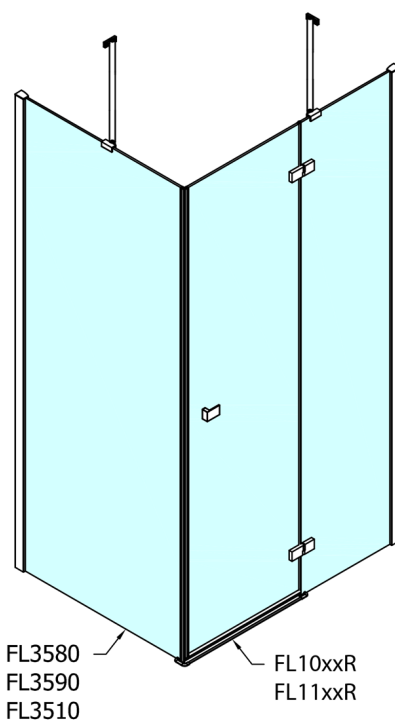

FORTIS Rectangular screen 1500x800 mm, L variant

Order code: FL1115LFL3580

Size

Width: 1500 mm
 Height: 2000 mm
 Depth: 800 mm

Properties

Warranty: 2 years

Technical sheet

Dveře	A (mm)	B (mm)	C (mm)
FL1080	785-801	≈ 200	779-795
FL1090	885-901	≈ 300	879-895
FL1010	985-1001	≈ 400	979-995
FL1011	1085-1101	≈ 500	1079-1095
FL1012	1185-1201	≈ 600	1179-1195
FL1113	1285-1301	≈ 700	1279-1295
FL1114	1385-1401	≈ 800	1379-1395
FL1115	1485-1501	≈ 900	1479-1495

Boční stěna	E	D
FL3580	785-801	779-795
FL3590	885-901	879-895
FL3510	985-1001	979-995

Stavební připravenost pro montáž na dlažbu
 kóty x,y = Rozměr k vnitřní straně skla

Construction readiness for floor mounting
 dimensions x, y = Dimension to the inside of the glass

Dveře	X (mm)	B (mm)
FL1080	768	≈ 200
FL1090	868	≈ 300
FL1010	968	≈ 400
FL1011	1068	≈ 500
FL1012	1168	≈ 600
FL1113	1268	≈ 700
FL1114	1368	≈ 800
FL1115	1468	≈ 900

Boční stěna	Y
FL3580	768
FL3590	868
FL3510	968
FL3511	1068
FL3512	1168