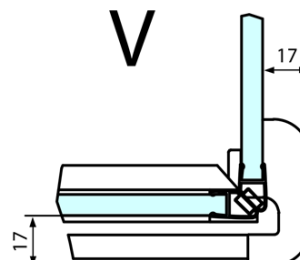

Order code: FL1114RFL3510

Basic information

Brand: Polysan
Series: FORTIS

Size

Width: 1400 mm
Height: 2000 mm
Depth: 1000 mm

Properties

Profile colour: Chrome - polished aluminum
Shape: Rectangular shower enclosures
Type of opening: Single pivot door
Opening direction: Right
Opening width: 565 mm
Glass colour: TRANSPARENT glass
Glass finish: Antidrop
Glass thickness: 8 mm
Properties: Frameless design
Weight / Piece: 98.0 kg
Packaging: 2 Piece
Warranty: 2 years

Technical sheet

Dveře	A (mm)	B (mm)	C (mm)
FL1080	785-801	≈ 200	779-795
FL1090	885-901	≈ 300	879-895
FL1010	985-1001	≈ 400	979-995
FL1011	1085-1101	≈ 500	1079-1095
FL1012	1185-1201	≈ 600	1179-1195
FL1113	1285-1301	≈ 700	1279-1295
FL1114	1385-1401	≈ 800	1379-1395
FL1115	1485-1501	≈ 900	1479-1495

Boční stěna	E	D
FL3580	785-801	779-795
FL3590	885-901	879-895
FL3510	985-1001	979-995

Stavební připravenost pro montáž na dlažbu
 kóty x, y = Rozměr k vnitřní straně skla

Construction readiness for floor mounting
 dimensions x, y = Dimension to the inside of the glass

Dveře	X (mm)	B (mm)
FL1080	768	≈ 200
FL1090	868	≈ 300
FL1010	968	≈ 400
FL1011	1068	≈ 500
FL1012	1168	≈ 600
FL1113	1268	≈ 700
FL1114	1368	≈ 800
FL1115	1468	≈ 900

Boční stěna	Y
FL3580	768
FL3590	868
FL3510	968
FL3511	1068
FL3512	1168