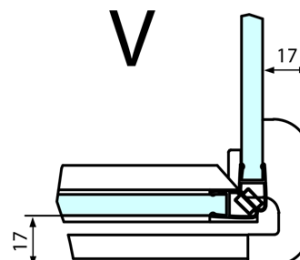

Properties

Profile colour: Chrome - polished aluminum

Shape: Rectangular shower enclosures

Type of opening: Single pivot door

Opening direction: Right

Opening width: 565 mm

Glass colour: TRANSPARENT glass

Glass finish: Antidrop

Glass thickness: 8 mm

Properties: Frameless design

Weight / Piece: 98.0 kg

Packaging: 2 Piece

Warranty: 2 years

Technical sheet

Dveře	A (mm)	B (mm)	C (mm)
FL1080	785-801	≈ 200	779-795
FL1090	885-901	≈ 300	879-895
FL1010	985-1001	≈ 400	979-995
FL1011	1085-1101	≈ 500	1079-1095
FL1012	1185-1201	≈ 600	1179-1195
FL1113	1285-1301	≈ 700	1279-1295
FL1114	1385-1401	≈ 800	1379-1395
FL1115	1485-1501	≈ 900	1479-1495

Boční stěna	E	D
FL3580	785-801	779-795
FL3590	885-901	879-895
FL3510	985-1001	979-995

Stavební připravenost pro montáž na dlažbu
 kóty x, y = Rozměr k vnitřní straně skla

Construction readiness for floor mounting
 dimensions x, y = Dimension to the inside of the glass