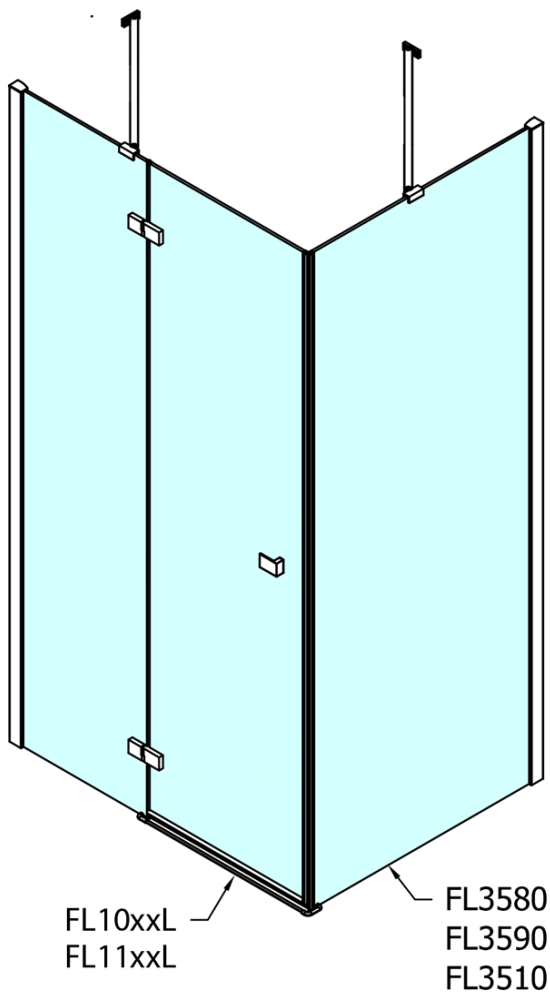

Properties

Profile colour: Chrome - polished aluminum

Shape: Rectangular shower enclosures

Type of opening: Single pivot door

Opening direction: Right

Opening width: 565 mm

Glass colour: TRANSPARENT glass

Glass finish: Antidrop

Glass thickness: 8 mm

Properties: Frameless design

Weight / Piece: 98.0 kg

Packaging: 2 Piece

Warranty: 2 years

Technical sheet

Dveře	A (mm)	B (mm)	C (mm)
FL1080	785-801	≈ 200	779-795
FL1090	885-901	≈ 300	879-895
FL1010	985-1001	≈ 400	979-995
FL1011	1085-1101	≈ 500	1079-1095
FL1012	1185-1201	≈ 600	1179-1195
FL1113	1285-1301	≈ 700	1279-1295
FL1114	1385-1401	≈ 800	1379-1395
FL1115	1485-1501	≈ 900	1479-1495

Boční stěna	E	D
FL3580	785-801	779-795
FL3590	885-901	879-895
FL3510	985-1001	979-995

Stavební připravenost pro montáž na dlažbu
 kóty x, y = Rozměr k vnitřní straně skla

Construction readiness for floor mounting
 dimensions x, y = Dimension to the inside of the glass

Dveře	X (mm)	B (mm)
FL1080	768	≈ 200
FL1090	868	≈ 300
FL1010	968	≈ 400
FL1011	1068	≈ 500
FL1012	1168	≈ 600
FL1113	1268	≈ 700
FL1114	1368	≈ 800
FL1115	1468	≈ 900

Boční stěna	Y
FL3580	768
FL3590	868
FL3510	968
FL3511	1068
FL3512	1168