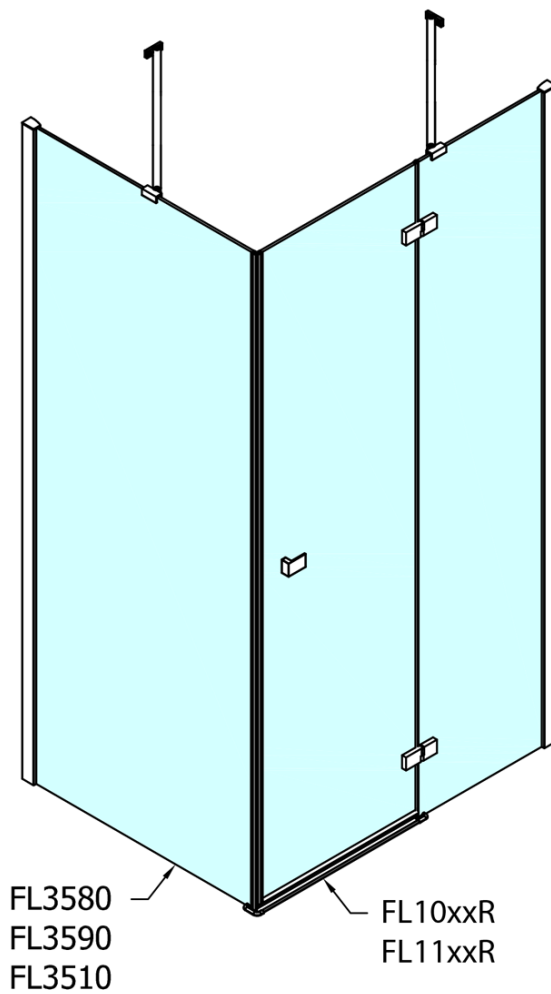

Properties

Profile colour: Chrome - polished aluminum

Shape: Rectangular shower enclosures

Type of opening: Single pivot door

Opening direction: Right

Opening width: 565 mm

Glass colour: TRANSPARENT glass

Glass finish: Antidrop

Glass thickness: 8 mm

Properties: Frameless design

Weight / Piece: 98.0 kg

Packaging: 2 Piece

Warranty: 2 years

Technical sheet

Dveře	A (mm)	B (mm)	C (mm)
FL1080	785-801	≈ 200	779-795
FL1090	885-901	≈ 300	879-895
FL1010	985-1001	≈ 400	979-995
FL1011	1085-1101	≈ 500	1079-1095
FL1012	1185-1201	≈ 600	1179-1195
FL1113	1285-1301	≈ 700	1279-1295
FL1114	1385-1401	≈ 800	1379-1395
FL1115	1485-1501	≈ 900	1479-1495

Boční stěna	E	D
FL3580	785-801	779-795
FL3590	885-901	879-895
FL3510	985-1001	979-995

Stavební připravenost pro montáž na dlažbu
 kóty x, y = Rozměr k vnitřní straně skla

Construction readiness for floor mounting
 dimensions x, y = Dimension to the inside of the glass

Dveře	X (mm)	B (mm)
FL1080	768	≈ 200
FL1090	868	≈ 300
FL1010	968	≈ 400
FL1011	1068	≈ 500
FL1012	1168	≈ 600
FL1113	1268	≈ 700
FL1114	1368	≈ 800
FL1115	1468	≈ 900

Boční stěna	Y
FL3580	768
FL3590	868
FL3510	968
FL3511	1068
FL3512	1168