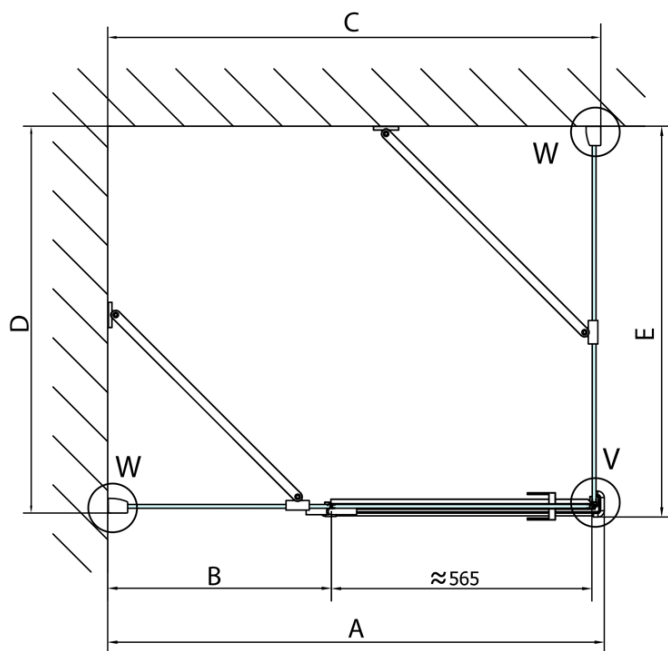

Properties

Profile colour: Chrome - polished aluminum

Shape: Rectangular shower enclosures

Type of opening: Single pivot door

Opening direction: Right

Opening width: 565 mm

Glass colour: TRANSPARENT glass

Glass finish: Antidrop

Glass thickness: 8 mm

Properties: Frameless design

Weight / Piece: 98.0 kg

Packaging: 2 Piece

Warranty: 2 years

Technical sheet

Dveře	A (mm)	B (mm)	C (mm)
FL1080	785-801	≈ 200	779-795
FL1090	885-901	≈ 300	879-895
FL1010	985-1001	≈ 400	979-995
FL1011	1085-1101	≈ 500	1079-1095
FL1012	1185-1201	≈ 600	1179-1195
FL1113	1285-1301	≈ 700	1279-1295
FL1114	1385-1401	≈ 800	1379-1395
FL1115	1485-1501	≈ 900	1479-1495

Boční stěna	E	D
FL3580	785-801	779-795
FL3590	885-901	879-895
FL3510	985-1001	979-995

Stavební připravenost pro montáž na dlažbu
 kóty x, y = Rozměr k vnitřní straně skla

Construction readiness for floor mounting
 dimensions x, y = Dimension to the inside of the glass

Dveře	X (mm)	B (mm)
FL1080	768	≈ 200
FL1090	868	≈ 300
FL1010	968	≈ 400
FL1011	1068	≈ 500
FL1012	1168	≈ 600
FL1113	1268	≈ 700
FL1114	1368	≈ 800
FL1115	1468	≈ 900

Boční stěna	Y
FL3580	768
FL3590	868
FL3510	968
FL3511	1068
FL3512	1168