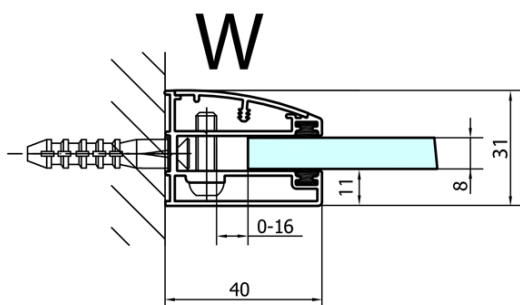

Properties

Profile colour: Chrome - polished aluminum

Shape: Rectangular shower enclosures

Type of opening: Single pivot door

Opening direction: Right

Opening width: 565 mm

Glass colour: TRANSPARENT glass

Glass finish: Antidrop

Glass thickness: 8 mm

Properties: Frameless design

Weight / Piece: 98.0 kg

Packaging: 2 Piece

Warranty: 2 years

Technical sheet

Dveře	A (mm)	B (mm)	C (mm)
FL1080	785-801	≈ 200	779-795
FL1090	885-901	≈ 300	879-895
FL1010	985-1001	≈ 400	979-995
FL1011	1085-1101	≈ 500	1079-1095
FL1012	1185-1201	≈ 600	1179-1195
FL1113	1285-1301	≈ 700	1279-1295
FL1114	1385-1401	≈ 800	1379-1395
FL1115	1485-1501	≈ 900	1479-1495

Boční stěna	E	D
FL3580	785-801	779-795
FL3590	885-901	879-895
FL3510	985-1001	979-995

Stavební připravenost pro montáž na dlažbu
 kóty x, y = Rozměr k vnitřní straně skla

Construction readiness for floor mounting
 dimensions x, y = Dimension to the inside of the glass

Dveře	X (mm)	B (mm)
FL1080	768	≈ 200
FL1090	868	≈ 300
FL1010	968	≈ 400
FL1011	1068	≈ 500
FL1012	1168	≈ 600
FL1113	1268	≈ 700
FL1114	1368	≈ 800
FL1115	1468	≈ 900

Boční stěna	Y
FL3580	768
FL3590	868
FL3510	968
FL3511	1068
FL3512	1168