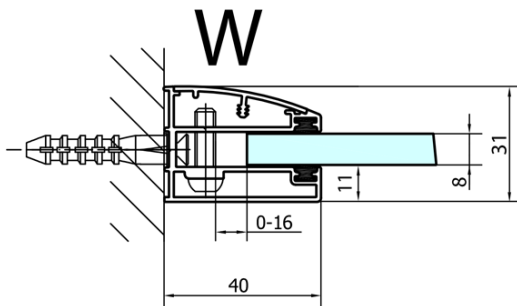

Order code: FL1114RFL3510

Basic information

Brand: Polysan
Series: FORTIS

Size

Width: 1400 mm
Height: 2000 mm
Depth: 1000 mm

Properties

Profile colour: Chrome - polished aluminum
Shape: Rectangular shower enclosures
Type of opening: Single pivot door
Opening direction: Right
Opening width: 565 mm
Glass colour: TRANSPARENT glass
Glass finish: Antidrop
Glass thickness: 8 mm
Properties: Frameless design
Weight / Piece: 98.0 kg
Packaging: 2 Piece
Warranty: 2 years

Technical sheet

Dveře	A (mm)	B (mm)	C (mm)
FL1080	785-801	≈ 200	779-795
FL1090	885-901	≈ 300	879-895
FL1010	985-1001	≈ 400	979-995
FL1011	1085-1101	≈ 500	1079-1095
FL1012	1185-1201	≈ 600	1179-1195
FL1113	1285-1301	≈ 700	1279-1295
FL1114	1385-1401	≈ 800	1379-1395
FL1115	1485-1501	≈ 900	1479-1495

Boční stěna	E	D
FL3580	785-801	779-795
FL3590	885-901	879-895
FL3510	985-1001	979-995

Stavební připravenost pro montáž na dlažbu
 kóty x, y = Rozměr k vnitřní straně skla

Construction readiness for floor mounting
 dimensions x, y = Dimension to the inside of the glass

Dveře	X (mm)	B (mm)
FL1080	768	≈ 200
FL1090	868	≈ 300
FL1010	968	≈ 400
FL1011	1068	≈ 500
FL1012	1168	≈ 600
FL1113	1268	≈ 700
FL1114	1368	≈ 800
FL1115	1468	≈ 900

Boční stěna	Y
FL3580	768
FL3590	868
FL3510	968
FL3511	1068
FL3512	1168