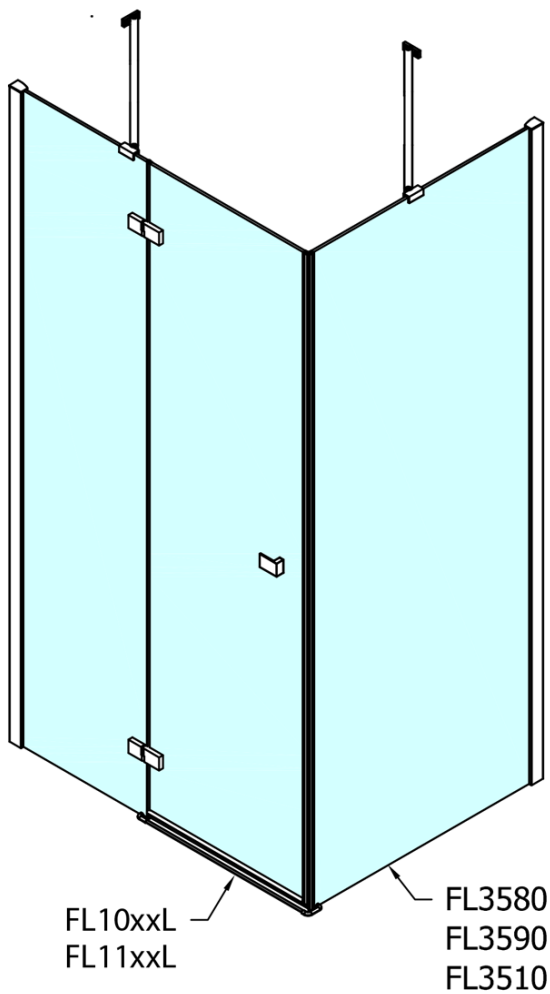

Order code: FL1114RFL3510

Basic information

Brand: Polysan
Series: FORTIS

Size

Width: 1400 mm
Height: 2000 mm
Depth: 1000 mm

Properties

Profile colour: Chrome - polished aluminum
Shape: Rectangular shower enclosures
Type of opening: Single pivot door
Opening direction: Right
Opening width: 565 mm
Glass colour: TRANSPARENT glass
Glass finish: Antidrop
Glass thickness: 8 mm
Properties: Frameless design
Weight / Piece: 98.0 kg
Packaging: 2 Piece
Warranty: 2 years

Technical sheet

Dveře	A (mm)	B (mm)	C (mm)
FL1080	785-801	≈ 200	779-795
FL1090	885-901	≈ 300	879-895
FL1010	985-1001	≈ 400	979-995
FL1011	1085-1101	≈ 500	1079-1095
FL1012	1185-1201	≈ 600	1179-1195
FL1113	1285-1301	≈ 700	1279-1295
FL1114	1385-1401	≈ 800	1379-1395
FL1115	1485-1501	≈ 900	1479-1495

Boční stěna	E	D
FL3580	785-801	779-795
FL3590	885-901	879-895
FL3510	985-1001	979-995

Stavební připravenost pro montáž na dlažbu
 kóty x, y = Rozměr k vnitřní straně skla

Construction readiness for floor mounting
 dimensions x, y = Dimension to the inside of the glass

Dveře	X (mm)	B (mm)
FL1080	768	≈ 200
FL1090	868	≈ 300
FL1010	968	≈ 400
FL1011	1068	≈ 500
FL1012	1168	≈ 600
FL1113	1268	≈ 700
FL1114	1368	≈ 800
FL1115	1468	≈ 900

Boční stěna	Y
FL3580	768
FL3590	868
FL3510	968
FL3511	1068
FL3512	1168