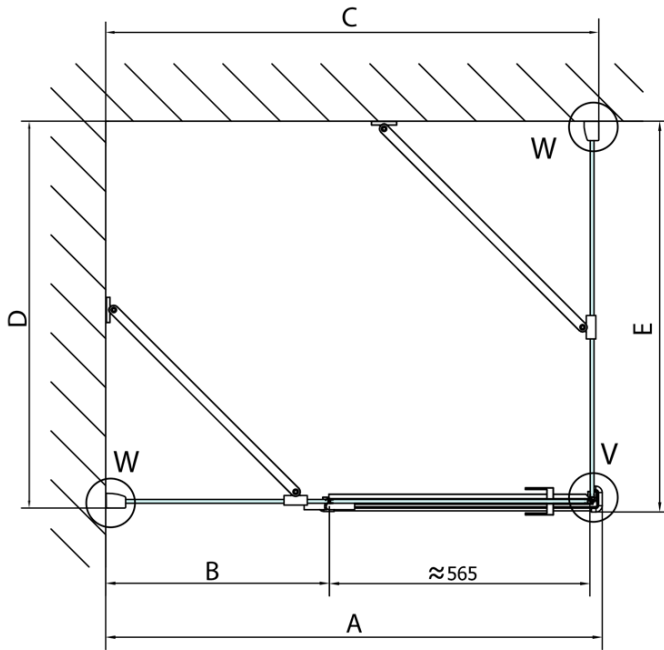

Order code: FL1114RFL3510

Basic information

Brand: Polysan
Series: FORTIS

Size

Width: 1400 mm
Height: 2000 mm
Depth: 1000 mm

Properties

Profile colour: Chrome - polished aluminum
Shape: Rectangular shower enclosures
Type of opening: Single pivot door
Opening direction: Right
Opening width: 565 mm
Glass colour: TRANSPARENT glass
Glass finish: Antidrop
Glass thickness: 8 mm
Properties: Frameless design
Weight / Piece: 98.0 kg
Packaging: 2 Piece
Warranty: 2 years

Technical sheet

Dveře	A (mm)	B (mm)	C (mm)
FL1080	785-801	≈ 200	779-795
FL1090	885-901	≈ 300	879-895
FL1010	985-1001	≈ 400	979-995
FL1011	1085-1101	≈ 500	1079-1095
FL1012	1185-1201	≈ 600	1179-1195
FL1113	1285-1301	≈ 700	1279-1295
FL1114	1385-1401	≈ 800	1379-1395
FL1115	1485-1501	≈ 900	1479-1495

Boční stěna	E	D
FL3580	785-801	779-795
FL3590	885-901	879-895
FL3510	985-1001	979-995

Stavební připravenost pro montáž na dlažbu
 kóty x, y = Rozměr k vnitřní straně skla

Construction readiness for floor mounting
 dimensions x, y = Dimension to the inside of the glass

Dveře	X (mm)	B (mm)
FL1080	768	≈ 200
FL1090	868	≈ 300
FL1010	968	≈ 400
FL1011	1068	≈ 500
FL1012	1168	≈ 600
FL1113	1268	≈ 700
FL1114	1368	≈ 800
FL1115	1468	≈ 900

Boční stěna	Y
FL3580	768
FL3590	868
FL3510	968
FL3511	1068
FL3512	1168