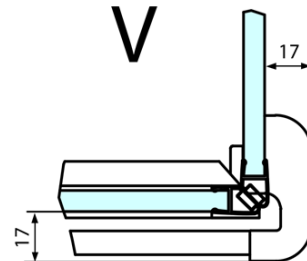

Order code: FL1114RFL3510

Basic information

Brand: Polysan
Series: FORTIS

Size

Width: 1400 mm
Height: 2000 mm
Depth: 1000 mm

Properties

Profile colour: Chrome - polished aluminum
Shape: Rectangular shower enclosures
Type of opening: Single pivot door
Opening direction: Right
Opening width: 565 mm
Glass colour: TRANSPARENT glass
Glass finish: Antidrop
Glass thickness: 8 mm
Properties: Frameless design
Weight / Piece: 98.0 kg
Packaging: 2 Piece
Warranty: 2 years

Technical sheet

Dveře	A (mm)	B (mm)	C (mm)
FL1080	785-801	≈ 200	779-795
FL1090	885-901	≈ 300	879-895
FL1010	985-1001	≈ 400	979-995
FL1011	1085-1101	≈ 500	1079-1095
FL1012	1185-1201	≈ 600	1179-1195
FL1113	1285-1301	≈ 700	1279-1295
FL1114	1385-1401	≈ 800	1379-1395
FL1115	1485-1501	≈ 900	1479-1495

Boční stěna	E	D
FL3580	785-801	779-795
FL3590	885-901	879-895
FL3510	985-1001	979-995

Stavební připravenost pro montáž na dlažbu
 kóty x, y = Rozměr k vnitřní straně skla

Construction readiness for floor mounting
 dimensions x, y = Dimension to the inside of the glass

Dveře	X (mm)	B (mm)
FL1080	768	≈ 200
FL1090	868	≈ 300
FL1010	968	≈ 400
FL1011	1068	≈ 500
FL1012	1168	≈ 600
FL1113	1268	≈ 700
FL1114	1368	≈ 800
FL1115	1468	≈ 900

Boční stěna	Y
FL3580	768
FL3590	868
FL3510	968
FL3511	1068
FL3512	1168