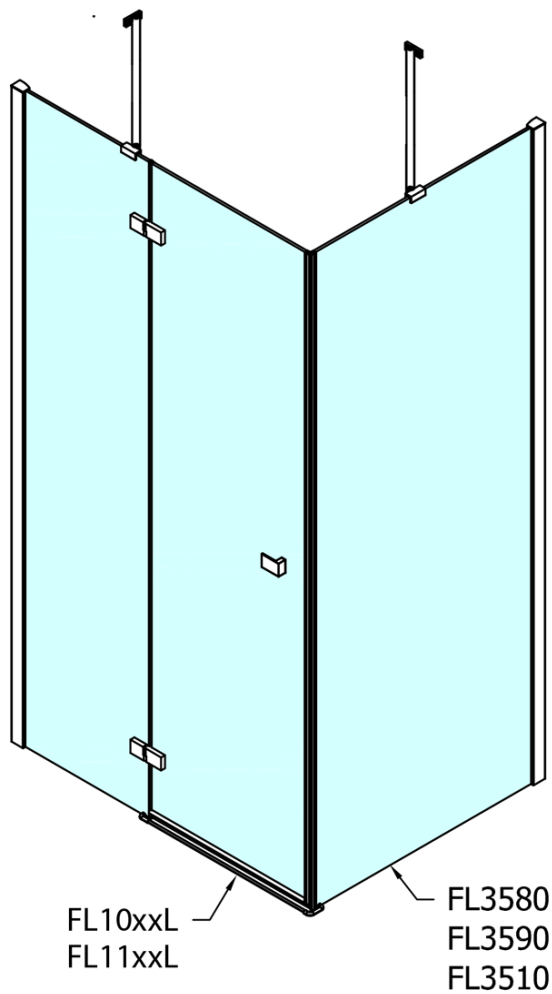

## Size

**Width:** 1400 mm

**Height:** 2000 mm

**Depth:** 1000 mm

## Properties

**Profile colour:** Chrome - polished aluminum

**Shape:** Rectangular shower enclosures

**Type of opening:** Single pivot door

**Opening direction:** Right

**Opening width:** 565 mm

**Glass colour:** TRANSPARENT glass

**Glass finish:** Antidrop

**Glass thickness:** 8 mm

**Properties:** Frameless design

**Weight / Piece:** 98.0 kg

**Packaging:** 2 Piece

**Warranty:** 2 years

Technical sheet

Dveře	A (mm)	B (mm)	C (mm)
FL1080	785-801	≈ 200	779-795
FL1090	885-901	≈ 300	879-895
FL1010	985-1001	≈ 400	979-995
FL1011	1085-1101	≈ 500	1079-1095
FL1012	1185-1201	≈ 600	1179-1195
FL1113	1285-1301	≈ 700	1279-1295
FL1114	1385-1401	≈ 800	1379-1395
FL1115	1485-1501	≈ 900	1479-1495

Dveře	X (mm)	B (mm)
FL1080	768	≈ 200
FL1090	868	≈ 300
FL1010	968	≈ 400
FL1011	1068	≈ 500
FL1012	1168	≈ 600
FL1113	1268	≈ 700
FL1114	1368	≈ 800
FL1115	1468	≈ 900

Boční stěna	Y
FL3580	768
FL3590	868
FL3510	968
FL3511	1068
FL3512	1168