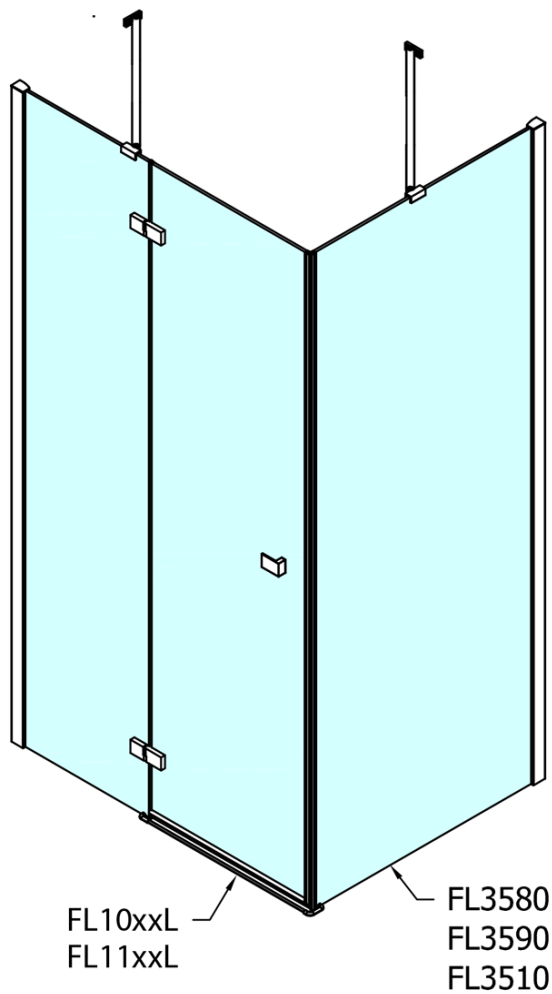

Order code: FL1114RFL3590

Basic information

Brand: Polysan
Series: FORTIS

Size

Width: 1400 mm
Height: 2000 mm
Depth: 900 mm

Properties

Profile colour: Chrome - polished aluminum
Shape: Rectangular shower enclosures
Type of opening: Single pivot door
Opening direction: Right
Opening width: 565 mm
Glass colour: TRANSPARENT glass
Glass finish: Antidrop
Glass thickness: 8 mm
Properties: Frameless design
Weight / Piece: 94.0 kg
Packaging: 2 Piece
Warranty: 2 years

Technical sheet

Dveře	A (mm)	B (mm)	C (mm)
FL1080	785-801	≈ 200	779-795
FL1090	885-901	≈ 300	879-895
FL1010	985-1001	≈ 400	979-995
FL1011	1085-1101	≈ 500	1079-1095
FL1012	1185-1201	≈ 600	1179-1195
FL1113	1285-1301	≈ 700	1279-1295
FL1114	1385-1401	≈ 800	1379-1395
FL1115	1485-1501	≈ 900	1479-1495

Boční stěna	E	D
FL3580	785-801	779-795
FL3590	885-901	879-895
FL3510	985-1001	979-995

Stavební připravenost pro montáž na dlažbu
 kóty x, y = Rozměr k vnitřní straně skla

Construction readiness for floor mounting
 dimensions x, y = Dimension to the inside of the glass

Dveře	X (mm)	B (mm)
FL1080	768	≈ 200
FL1090	868	≈ 300
FL1010	968	≈ 400
FL1011	1068	≈ 500
FL1012	1168	≈ 600
FL1113	1268	≈ 700
FL1114	1368	≈ 800
FL1115	1468	≈ 900

Boční stěna	Y
FL3580	768
FL3590	868
FL3510	968
FL3511	1068
FL3512	1168