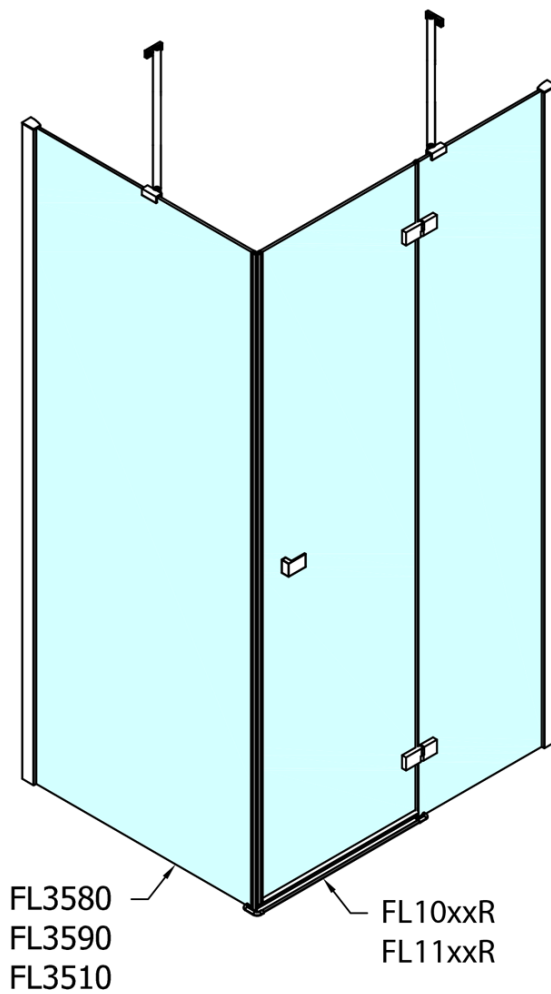

Order code: FL1114RFL3590

Basic information

Brand: Polysan
Series: FORTIS

Size

Width: 1400 mm
Height: 2000 mm
Depth: 900 mm

Properties

Profile colour: Chrome - polished aluminum
Shape: Rectangular shower enclosures
Type of opening: Single pivot door
Opening direction: Right
Opening width: 565 mm
Glass colour: TRANSPARENT glass
Glass finish: Antidrop
Glass thickness: 8 mm
Properties: Frameless design
Weight / Piece: 94.0 kg
Packaging: 2 Piece
Warranty: 2 years

Technical sheet

Dveře	A (mm)	B (mm)	C (mm)
FL1080	785-801	≈ 200	779-795
FL1090	885-901	≈ 300	879-895
FL1010	985-1001	≈ 400	979-995
FL1011	1085-1101	≈ 500	1079-1095
FL1012	1185-1201	≈ 600	1179-1195
FL1113	1285-1301	≈ 700	1279-1295
FL1114	1385-1401	≈ 800	1379-1395
FL1115	1485-1501	≈ 900	1479-1495

Boční stěna	E	D
FL3580	785-801	779-795
FL3590	885-901	879-895
FL3510	985-1001	979-995

Stavební připravenost pro montáž na dlažbu
 kóty x, y = Rozměr k vnitřní straně skla

Construction readiness for floor mounting
 dimensions x, y = Dimension to the inside of the glass

Dveře	X (mm)	B (mm)
FL1080	768	≈ 200
FL1090	868	≈ 300
FL1010	968	≈ 400
FL1011	1068	≈ 500
FL1012	1168	≈ 600
FL1113	1268	≈ 700
FL1114	1368	≈ 800
FL1115	1468	≈ 900

Boční stěna	Y
FL3580	768
FL3590	868
FL3510	968
FL3511	1068
FL3512	1168