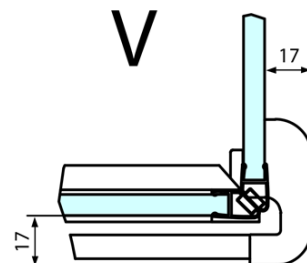

Order code: FL1114RFL3590

Basic information

Brand: Polysan
Series: FORTIS

Size

Width: 1400 mm
Height: 2000 mm
Depth: 900 mm

Properties

Profile colour: Chrome - polished aluminum
Shape: Rectangular shower enclosures
Type of opening: Single pivot door
Opening direction: Right
Opening width: 565 mm
Glass colour: TRANSPARENT glass
Glass finish: Antidrop
Glass thickness: 8 mm
Properties: Frameless design
Weight / Piece: 94.0 kg
Packaging: 2 Piece
Warranty: 2 years

Technical sheet

Dveře	A (mm)	B (mm)	C (mm)
FL1080	785-801	≈ 200	779-795
FL1090	885-901	≈ 300	879-895
FL1010	985-1001	≈ 400	979-995
FL1011	1085-1101	≈ 500	1079-1095
FL1012	1185-1201	≈ 600	1179-1195
FL1113	1285-1301	≈ 700	1279-1295
FL1114	1385-1401	≈ 800	1379-1395
FL1115	1485-1501	≈ 900	1479-1495

Boční stěna	E	D
FL3580	785-801	779-795
FL3590	885-901	879-895
FL3510	985-1001	979-995

Stavební připravenost pro montáž na dlažbu
 kóty x, y = Rozměr k vnitřní straně skla

Construction readiness for floor mounting
 dimensions x, y = Dimension to the inside of the glass

Dveře	X (mm)	B (mm)
FL1080	768	≈ 200
FL1090	868	≈ 300
FL1010	968	≈ 400
FL1011	1068	≈ 500
FL1012	1168	≈ 600
FL1113	1268	≈ 700
FL1114	1368	≈ 800
FL1115	1468	≈ 900

Boční stěna	Y
FL3580	768
FL3590	868
FL3510	968
FL3511	1068
FL3512	1168