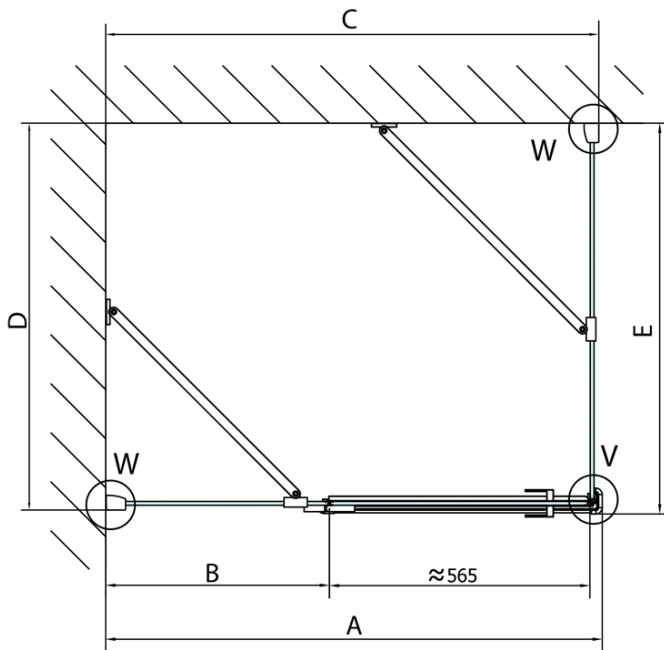

Order code: FL1114RFL3590

Basic information

Brand: Polysan
Series: FORTIS

Size

Width: 1400 mm
Height: 2000 mm
Depth: 900 mm

Properties

Profile colour: Chrome - polished aluminum
Shape: Rectangular shower enclosures
Type of opening: Single pivot door
Opening direction: Right
Opening width: 565 mm
Glass colour: TRANSPARENT glass
Glass finish: Antidrop
Glass thickness: 8 mm
Properties: Frameless design
Weight / Piece: 94.0 kg
Packaging: 2 Piece
Warranty: 2 years

Technical sheet

Dveře	A (mm)	B (mm)	C (mm)
FL1080	785-801	≈ 200	779-795
FL1090	885-901	≈ 300	879-895
FL1010	985-1001	≈ 400	979-995
FL1011	1085-1101	≈ 500	1079-1095
FL1012	1185-1201	≈ 600	1179-1195
FL1113	1285-1301	≈ 700	1279-1295
FL1114	1385-1401	≈ 800	1379-1395
FL1115	1485-1501	≈ 900	1479-1495

Boční stěna	E	D
FL3580	785-801	779-795
FL3590	885-901	879-895
FL3510	985-1001	979-995

Stavební připravenost pro montáž na dlažbu
 kóty x, y = Rozměr k vnitřní straně skla

Construction readiness for floor mounting
 dimensions x, y = Dimension to the inside of the glass

Dveře	X (mm)	B (mm)
FL1080	768	≈ 200
FL1090	868	≈ 300
FL1010	968	≈ 400
FL1011	1068	≈ 500
FL1012	1168	≈ 600
FL1113	1268	≈ 700
FL1114	1368	≈ 800
FL1115	1468	≈ 900

Boční stěna	Y
FL3580	768
FL3590	868
FL3510	968
FL3511	1068
FL3512	1168