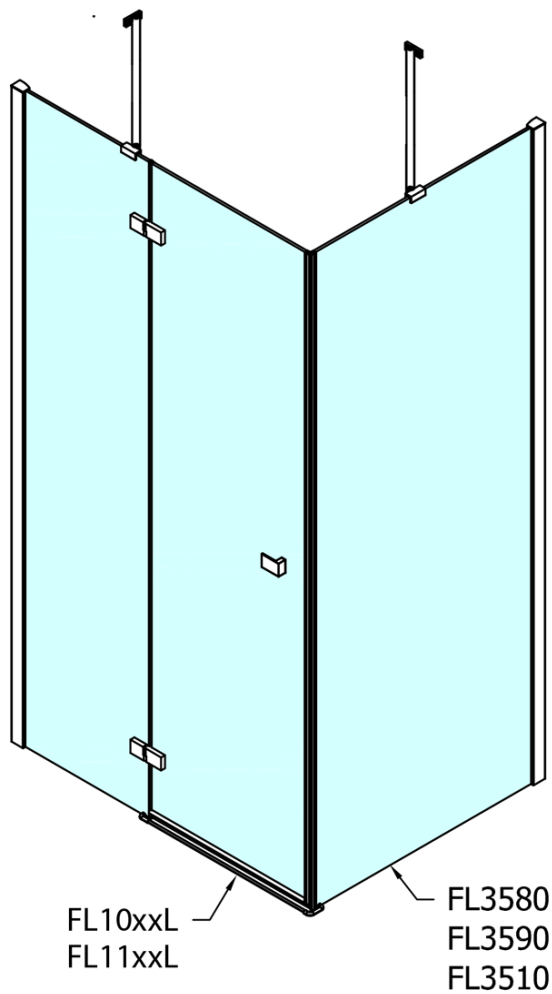

Properties

Profile colour: Chrome - polished aluminum

Shape: Rectangular shower enclosures

Type of opening: Single pivot door

Opening direction: Right

Opening width: 565 mm

Glass colour: TRANSPARENT glass

Glass finish: Antidrop

Glass thickness: 8 mm

Properties: Frameless design

Weight / Piece: 94.0 kg

Packaging: 2 Piece

Warranty: 2 years

Technical sheet

Dveře	A (mm)	B (mm)	C (mm)
FL1080	785-801	≈ 200	779-795
FL1090	885-901	≈ 300	879-895
FL1010	985-1001	≈ 400	979-995
FL1011	1085-1101	≈ 500	1079-1095
FL1012	1185-1201	≈ 600	1179-1195
FL1113	1285-1301	≈ 700	1279-1295
FL1114	1385-1401	≈ 800	1379-1395
FL1115	1485-1501	≈ 900	1479-1495

Boční stěna	E	D
FL3580	785-801	779-795
FL3590	885-901	879-895
FL3510	985-1001	979-995

Stavební připravenost pro montáž na dlažbu
 kóty x, y = Rozměr k vnitřní straně skla

Construction readiness for floor mounting
 dimensions x, y = Dimension to the inside of the glass

Dveře	X (mm)	B (mm)
FL1080	768	≈ 200
FL1090	868	≈ 300
FL1010	968	≈ 400
FL1011	1068	≈ 500
FL1012	1168	≈ 600
FL1113	1268	≈ 700
FL1114	1368	≈ 800
FL1115	1468	≈ 900

Boční stěna	Y
FL3580	768
FL3590	868
FL3510	968
FL3511	1068
FL3512	1168