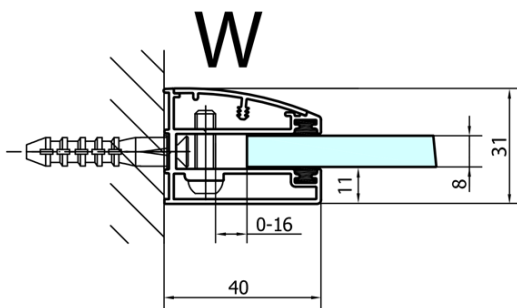

Properties

Profile colour: Chrome - polished aluminum

Shape: Rectangular shower enclosures

Type of opening: Single pivot door

Opening direction: Right

Opening width: 565 mm

Glass colour: TRANSPARENT glass

Glass finish: Antidrop

Glass thickness: 8 mm

Properties: Frameless design

Weight / Piece: 94.0 kg

Packaging: 2 Piece

Warranty: 2 years

Technical sheet

Dveře	A (mm)	B (mm)	C (mm)
FL1080	785-801	≈ 200	779-795
FL1090	885-901	≈ 300	879-895
FL1010	985-1001	≈ 400	979-995
FL1011	1085-1101	≈ 500	1079-1095
FL1012	1185-1201	≈ 600	1179-1195
FL1113	1285-1301	≈ 700	1279-1295
FL1114	1385-1401	≈ 800	1379-1395
FL1115	1485-1501	≈ 900	1479-1495

Boční stěna	E	D
FL3580	785-801	779-795
FL3590	885-901	879-895
FL3510	985-1001	979-995

Stavební připravenost pro montáž na dlažbu
 kóty x, y = Rozměr k vnitřní straně skla

Construction readiness for floor mounting
 dimensions x, y = Dimension to the inside of the glass

Dveře	X (mm)	B (mm)
FL1080	768	≈ 200
FL1090	868	≈ 300
FL1010	968	≈ 400
FL1011	1068	≈ 500
FL1012	1168	≈ 600
FL1113	1268	≈ 700
FL1114	1368	≈ 800
FL1115	1468	≈ 900

Boční stěna	Y
FL3580	768
FL3590	868
FL3510	968
FL3511	1068
FL3512	1168