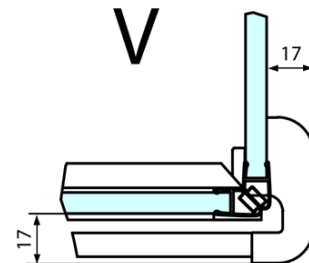

Properties

Profile colour: Chrome - polished aluminum

Shape: Rectangular shower enclosures

Type of opening: Single pivot door

Opening direction: Right

Opening width: 565 mm

Glass colour: TRANSPARENT glass

Glass finish: Antidrop

Glass thickness: 8 mm

Properties: Frameless design

Weight / Piece: 94.0 kg

Packaging: 2 Piece

Warranty: 2 years

Technical sheet

Dveře	A (mm)	B (mm)	C (mm)
FL1080	785-801	≈ 200	779-795
FL1090	885-901	≈ 300	879-895
FL1010	985-1001	≈ 400	979-995
FL1011	1085-1101	≈ 500	1079-1095
FL1012	1185-1201	≈ 600	1179-1195
FL1113	1285-1301	≈ 700	1279-1295
FL1114	1385-1401	≈ 800	1379-1395
FL1115	1485-1501	≈ 900	1479-1495

Boční stěna	E	D
FL3580	785-801	779-795
FL3590	885-901	879-895
FL3510	985-1001	979-995

Stavební připravenost pro montáž na dlažbu
 kóty x, y = Rozměr k vnitřní straně skla

Construction readiness for floor mounting
 dimensions x, y = Dimension to the inside of the glass