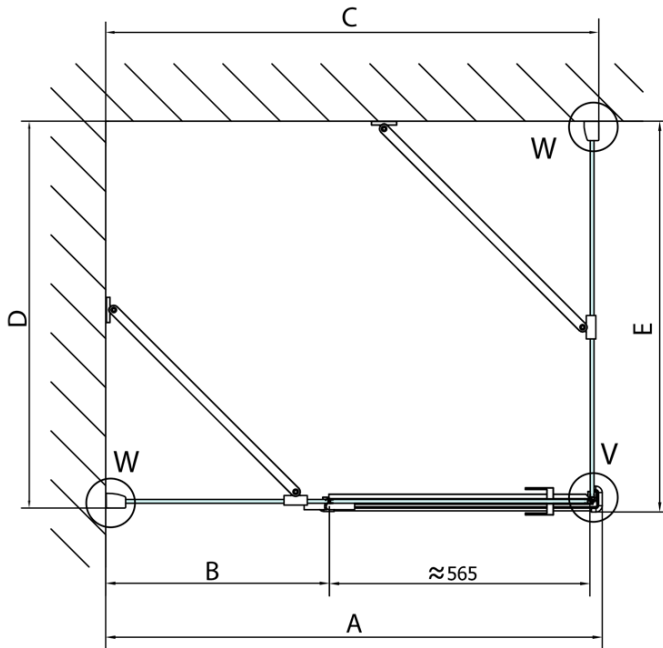

Properties

Profile colour: Chrome - polished aluminum

Shape: Rectangular shower enclosures

Type of opening: Single pivot door

Opening direction: Right

Opening width: 565 mm

Glass colour: TRANSPARENT glass

Glass finish: Antidrop

Glass thickness: 8 mm

Properties: Frameless design

Weight / Piece: 94.0 kg

Packaging: 2 Piece

Warranty: 2 years

Technical sheet

Dveře	A (mm)	B (mm)	C (mm)
FL1080	785-801	≈ 200	779-795
FL1090	885-901	≈ 300	879-895
FL1010	985-1001	≈ 400	979-995
FL1011	1085-1101	≈ 500	1079-1095
FL1012	1185-1201	≈ 600	1179-1195
FL1113	1285-1301	≈ 700	1279-1295
FL1114	1385-1401	≈ 800	1379-1395
FL1115	1485-1501	≈ 900	1479-1495

Boční stěna	E	D
FL3580	785-801	779-795
FL3590	885-901	879-895
FL3510	985-1001	979-995

Stavební připravenost pro montáž na dlažbu
 kóty x, y = Rozměr k vnitřní straně skla

Construction readiness for floor mounting
 dimensions x, y = Dimension to the inside of the glass

Dveře	X (mm)	B (mm)
FL1080	768	≈ 200
FL1090	868	≈ 300
FL1010	968	≈ 400
FL1011	1068	≈ 500
FL1012	1168	≈ 600
FL1113	1268	≈ 700
FL1114	1368	≈ 800
FL1115	1468	≈ 900

Boční stěna	Y
FL3580	768
FL3590	868
FL3510	968
FL3511	1068
FL3512	1168