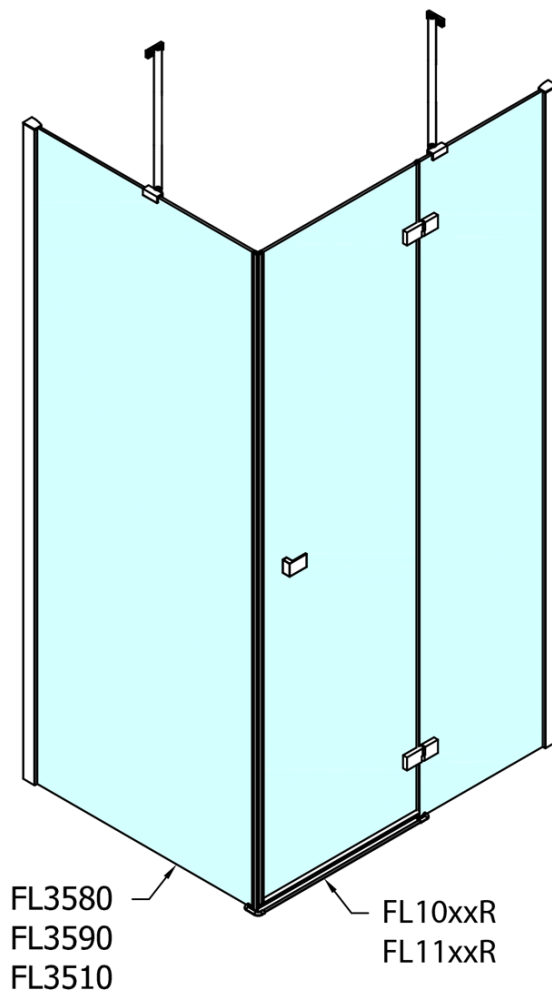

Properties

Profile colour: Chrome - polished aluminum

Shape: Rectangular shower enclosures

Type of opening: Single pivot door

Opening direction: Right

Opening width: 565 mm

Glass colour: TRANSPARENT glass

Glass finish: Antidrop

Glass thickness: 8 mm

Properties: Frameless design

Weight / Piece: 94.0 kg

Packaging: 2 Piece

Warranty: 2 years

Technical sheet

Dveře	A (mm)	B (mm)	C (mm)
FL1080	785-801	≈ 200	779-795
FL1090	885-901	≈ 300	879-895
FL1010	985-1001	≈ 400	979-995
FL1011	1085-1101	≈ 500	1079-1095
FL1012	1185-1201	≈ 600	1179-1195
FL1113	1285-1301	≈ 700	1279-1295
FL1114	1385-1401	≈ 800	1379-1395
FL1115	1485-1501	≈ 900	1479-1495

Boční stěna	E	D
FL3580	785-801	779-795
FL3590	885-901	879-895
FL3510	985-1001	979-995

Stavební připravenost pro montáž na dlažbu
 kóty x, y = Rozměr k vnitřní straně skla

Construction readiness for floor mounting
 dimensions x, y = Dimension to the inside of the glass

Dveře	X (mm)	B (mm)
FL1080	768	≈ 200
FL1090	868	≈ 300
FL1010	968	≈ 400
FL1011	1068	≈ 500
FL1012	1168	≈ 600
FL1113	1268	≈ 700
FL1114	1368	≈ 800
FL1115	1468	≈ 900

Boční stěna	Y
FL3580	768
FL3590	868
FL3510	968
FL3511	1068
FL3512	1168