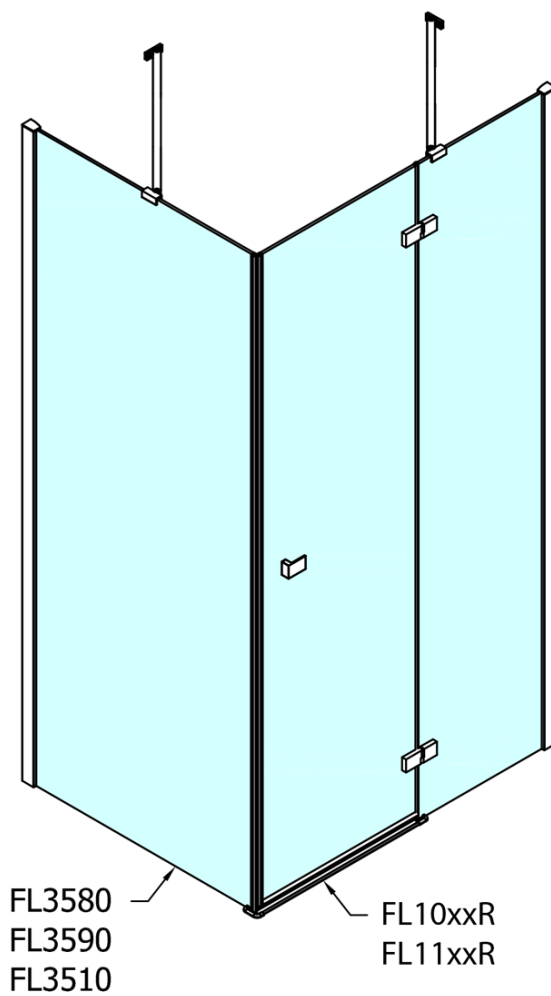

Order code: FL1114RFL3590

Basic information

Brand: Polysan
Series: FORTIS

Size

Width: 1400 mm
Height: 2000 mm
Depth: 900 mm

Properties

Profile colour: Chrome - polished aluminum
Shape: Rectangular shower enclosures
Type of opening: Single pivot door
Opening direction: Right
Opening width: 565 mm
Glass colour: TRANSPARENT glass
Glass finish: Antidrop
Glass thickness: 8 mm
Properties: Frameless design
Weight / Piece: 94.0 kg
Packaging: 2 Piece
Warranty: 2 years

Technical sheet

Dveře	A (mm)	B (mm)	C (mm)
FL1080	785-801	≈ 200	779-795
FL1090	885-901	≈ 300	879-895
FL1010	985-1001	≈ 400	979-995
FL1011	1085-1101	≈ 500	1079-1095
FL1012	1185-1201	≈ 600	1179-1195
FL1113	1285-1301	≈ 700	1279-1295
FL1114	1385-1401	≈ 800	1379-1395
FL1115	1485-1501	≈ 900	1479-1495

Boční stěna	E	D
FL3580	785-801	779-795
FL3590	885-901	879-895
FL3510	985-1001	979-995

Stavební připravenost pro montáž na dlažbu
 kóty x, y = Rozměr k vnitřní straně skla

Construction readiness for floor mounting
 dimensions x, y = Dimension to the inside of the glass

Dveře	X (mm)	B (mm)
FL1080	768	≈ 200
FL1090	868	≈ 300
FL1010	968	≈ 400
FL1011	1068	≈ 500
FL1012	1168	≈ 600
FL1113	1268	≈ 700
FL1114	1368	≈ 800
FL1115	1468	≈ 900

Boční stěna	Y
FL3580	768
FL3590	868
FL3510	968
FL3511	1068
FL3512	1168