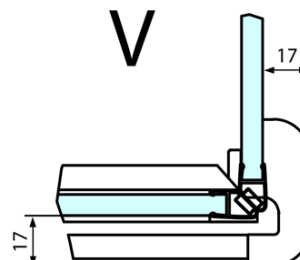

Order code: FL1114RFL3590

Basic information

Brand: Polysan
Series: FORTIS

Size

Width: 1400 mm
Height: 2000 mm
Depth: 900 mm

Properties

Profile colour: Chrome - polished aluminum
Shape: Rectangular shower enclosures
Type of opening: Single pivot door
Opening direction: Right
Opening width: 565 mm
Glass colour: TRANSPARENT glass
Glass finish: Antidrop
Glass thickness: 8 mm
Properties: Frameless design
Weight / Piece: 94.0 kg
Packaging: 2 Piece
Warranty: 2 years

Technical sheet

Dveře	A (mm)	B (mm)	C (mm)
FL1080	785-801	≈ 200	779-795
FL1090	885-901	≈ 300	879-895
FL1010	985-1001	≈ 400	979-995
FL1011	1085-1101	≈ 500	1079-1095
FL1012	1185-1201	≈ 600	1179-1195
FL1113	1285-1301	≈ 700	1279-1295
FL1114	1385-1401	≈ 800	1379-1395
FL1115	1485-1501	≈ 900	1479-1495

Boční stěna	E	D
FL3580	785-801	779-795
FL3590	885-901	879-895
FL3510	985-1001	979-995

Stavební připravenost pro montáž na dlažbu
 kóty x, y = Rozměr k vnitřní straně skla

Construction readiness for floor mounting
 dimensions x, y = Dimension to the inside of the glass

Dveře	X (mm)	B (mm)
FL1080	768	≈ 200
FL1090	868	≈ 300
FL1010	968	≈ 400
FL1011	1068	≈ 500
FL1012	1168	≈ 600
FL1113	1268	≈ 700
FL1114	1368	≈ 800
FL1115	1468	≈ 900

Boční stěna	Y
FL3580	768
FL3590	868
FL3510	968
FL3511	1068
FL3512	1168