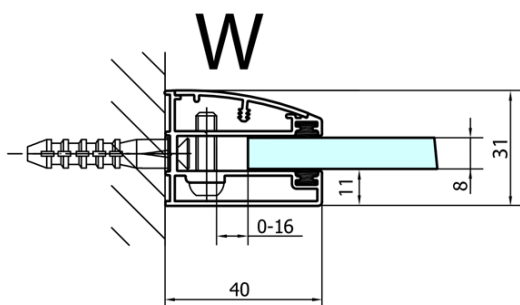

Order code: FL1114RFL3590

Basic information

Brand: Polysan
Series: FORTIS

Size

Width: 1400 mm
Height: 2000 mm
Depth: 900 mm

Properties

Profile colour: Chrome - polished aluminum
Shape: Rectangular shower enclosures
Type of opening: Single pivot door
Opening direction: Right
Opening width: 565 mm
Glass colour: TRANSPARENT glass
Glass finish: Antidrop
Glass thickness: 8 mm
Properties: Frameless design
Weight / Piece: 94.0 kg
Packaging: 2 Piece
Warranty: 2 years

Technical sheet

Dveře	A (mm)	B (mm)	C (mm)
FL1080	785-801	≈ 200	779-795
FL1090	885-901	≈ 300	879-895
FL1010	985-1001	≈ 400	979-995
FL1011	1085-1101	≈ 500	1079-1095
FL1012	1185-1201	≈ 600	1179-1195
FL1113	1285-1301	≈ 700	1279-1295
FL1114	1385-1401	≈ 800	1379-1395
FL1115	1485-1501	≈ 900	1479-1495

Boční stěna	E	D
FL3580	785-801	779-795
FL3590	885-901	879-895
FL3510	985-1001	979-995

Stavební připravenost pro montáž na dlažbu
 kóty x, y = Rozměr k vnitřní straně skla

Construction readiness for floor mounting
 dimensions x, y = Dimension to the inside of the glass

Dveře	X (mm)	B (mm)
FL1080	768	≈ 200
FL1090	868	≈ 300
FL1010	968	≈ 400
FL1011	1068	≈ 500
FL1012	1168	≈ 600
FL1113	1268	≈ 700
FL1114	1368	≈ 800
FL1115	1468	≈ 900

Boční stěna	Y
FL3580	768
FL3590	868
FL3510	968
FL3511	1068
FL3512	1168