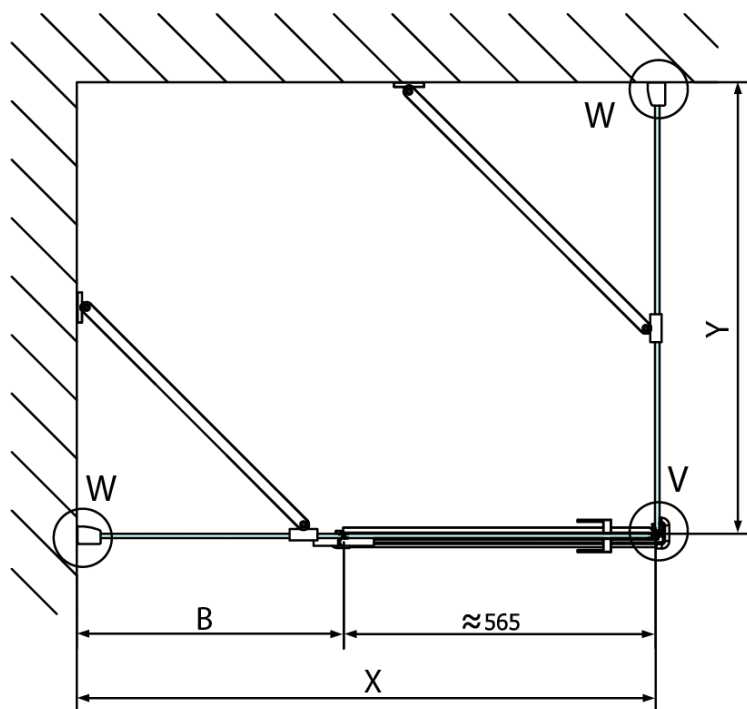

Order code: FL1114RFL3590

Basic information

Brand: Polysan
Series: FORTIS

Size

Width: 1400 mm
Height: 2000 mm
Depth: 900 mm

Properties

Profile colour: Chrome - polished aluminum
Shape: Rectangular shower enclosures
Type of opening: Single pivot door
Opening direction: Right
Opening width: 565 mm
Glass colour: TRANSPARENT glass
Glass finish: Antidrop
Glass thickness: 8 mm
Properties: Frameless design
Weight / Piece: 94.0 kg
Packaging: 2 Piece
Warranty: 2 years

Technical sheet

Dveře	A (mm)	B (mm)	C (mm)
FL1080	785-801	≈ 200	779-795
FL1090	885-901	≈ 300	879-895
FL1010	985-1001	≈ 400	979-995
FL1011	1085-1101	≈ 500	1079-1095
FL1012	1185-1201	≈ 600	1179-1195
FL1113	1285-1301	≈ 700	1279-1295
FL1114	1385-1401	≈ 800	1379-1395
FL1115	1485-1501	≈ 900	1479-1495

Boční stěna	E	D
FL3580	785-801	779-795
FL3590	885-901	879-895
FL3510	985-1001	979-995

Stavební připravenost pro montáž na dlažbu
 kóty x, y = Rozměr k vnitřní straně skla

Construction readiness for floor mounting
 dimensions x, y = Dimension to the inside of the glass

Dveře	X (mm)	B (mm)
FL1080	768	≈ 200
FL1090	868	≈ 300
FL1010	968	≈ 400
FL1011	1068	≈ 500
FL1012	1168	≈ 600
FL1113	1268	≈ 700
FL1114	1368	≈ 800
FL1115	1468	≈ 900

Boční stěna	Y
FL3580	768
FL3590	868
FL3510	968
FL3511	1068
FL3512	1168