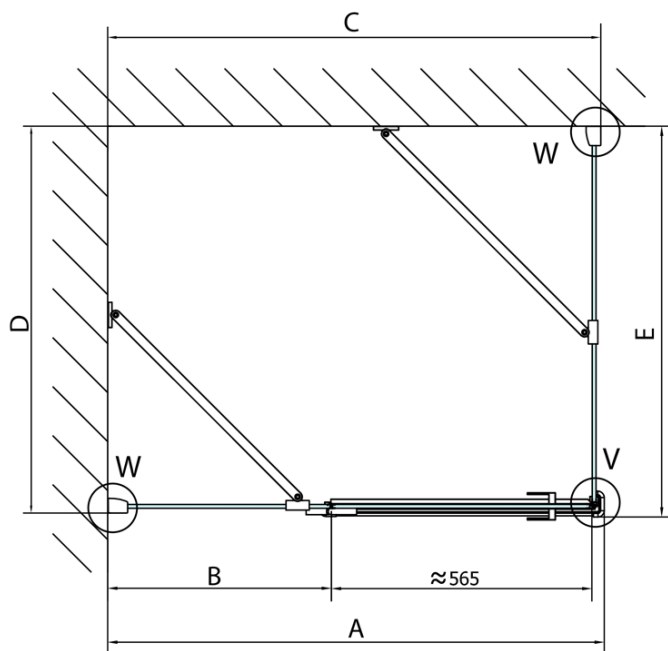

Order code: FL1114RFL3590

Basic information

Brand: Polysan
Series: FORTIS

Size

Width: 1400 mm
Height: 2000 mm
Depth: 900 mm

Properties

Profile colour: Chrome - polished aluminum
Shape: Rectangular shower enclosures
Type of opening: Single pivot door
Opening direction: Right
Opening width: 565 mm
Glass colour: TRANSPARENT glass
Glass finish: Antidrop
Glass thickness: 8 mm
Properties: Frameless design
Weight / Piece: 94.0 kg
Packaging: 2 Piece
Warranty: 2 years

Technical sheet

Dveře	A (mm)	B (mm)	C (mm)
FL1080	785-801	≈ 200	779-795
FL1090	885-901	≈ 300	879-895
FL1010	985-1001	≈ 400	979-995
FL1011	1085-1101	≈ 500	1079-1095
FL1012	1185-1201	≈ 600	1179-1195
FL1113	1285-1301	≈ 700	1279-1295
FL1114	1385-1401	≈ 800	1379-1395
FL1115	1485-1501	≈ 900	1479-1495

Boční stěna	E	D
FL3580	785-801	779-795
FL3590	885-901	879-895
FL3510	985-1001	979-995

Stavební připravenost pro montáž na dlažbu
 kóty x, y = Rozměr k vnitřní straně skla

Construction readiness for floor mounting
 dimensions x, y = Dimension to the inside of the glass

Dveře	X (mm)	B (mm)
FL1080	768	≈ 200
FL1090	868	≈ 300
FL1010	968	≈ 400
FL1011	1068	≈ 500
FL1012	1168	≈ 600
FL1113	1268	≈ 700
FL1114	1368	≈ 800
FL1115	1468	≈ 900

Boční stěna	Y
FL3580	768
FL3590	868
FL3510	968
FL3511	1068
FL3512	1168