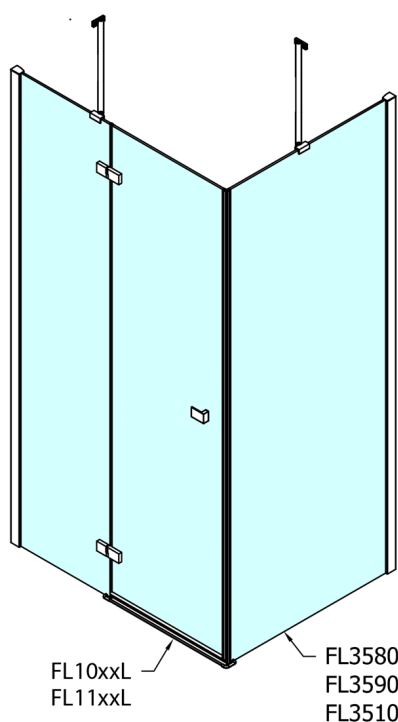

FORTIS Rectangular screen 1400x900 mm, R variant

Order code: FL1114RFL3590

Size

Width: 1400 mm
 Height: 2000 mm
 Depth: 900 mm

Properties

Warranty: 2 years

Technical sheet

Dveře	A (mm)	B (mm)	C (mm)
FL1080	785-801	≈ 200	779-795
FL1090	885-901	≈ 300	879-895
FL1010	985-1001	≈ 400	979-995
FL1011	1085-1101	≈ 500	1079-1095
FL1012	1185-1201	≈ 600	1179-1195
FL1113	1285-1301	≈ 700	1279-1295
FL1114	1385-1401	≈ 800	1379-1395
FL1115	1485-1501	≈ 900	1479-1495

Boční stěna	E	D
FL3580	785-801	779-795
FL3590	885-901	879-895
FL3510	985-1001	979-995

Stavební připravenost pro montáž na dlažbu
 kóty x,y = Rozměr k vnitřní straně skla

Construction readiness for floor mounting
 dimensions x, y = Dimension to the inside of the glass

Dveře	X (mm)	B (mm)
FL1080	768	≈ 200
FL1090	868	≈ 300
FL1010	968	≈ 400
FL1011	1068	≈ 500
FL1012	1168	≈ 600
FL1113	1268	≈ 700
FL1114	1368	≈ 800
FL1115	1468	≈ 900

Boční stěna	Y
FL3580	768
FL3590	868
FL3510	968
FL3511	1068
FL3512	1168