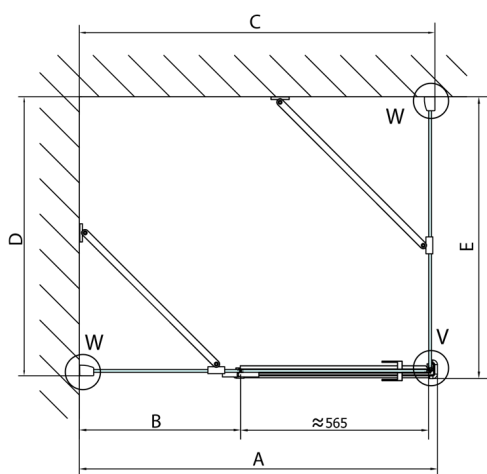

FORTIS Rectangular screen 1400x900 mm, R variant

Order code: FL1114RFL3590

Size

Width: 1400 mm
 Height: 2000 mm
 Depth: 900 mm

Properties

Warranty: 2 years

Technical sheet

Dveře	A (mm)	B (mm)	C (mm)
FL1080	785-801	≈ 200	779-795
FL1090	885-901	≈ 300	879-895
FL1010	985-1001	≈ 400	979-995
FL1011	1085-1101	≈ 500	1079-1095
FL1012	1185-1201	≈ 600	1179-1195
FL1113	1285-1301	≈ 700	1279-1295
FL1114	1385-1401	≈ 800	1379-1395
FL1115	1485-1501	≈ 900	1479-1495

Boční stěna	E	D
FL3580	785-801	779-795
FL3590	885-901	879-895
FL3510	985-1001	979-995

Stavební připravenost pro montáž na dlažbu
 kóty x,y = Rozměr k vnitřní straně skla

Construction readiness for floor mounting
 dimensions x, y = Dimension to the inside of the glass

Dveře	X (mm)	B (mm)
FL1080	768	≈ 200
FL1090	868	≈ 300
FL1010	968	≈ 400
FL1011	1068	≈ 500
FL1012	1168	≈ 600
FL1113	1268	≈ 700
FL1114	1368	≈ 800
FL1115	1468	≈ 900

Boční stěna	Y
FL3580	768
FL3590	868
FL3510	968
FL3511	1068
FL3512	1168