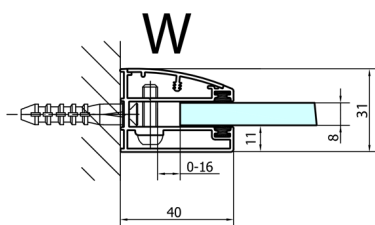

FORTIS Rectangular screen 1400x900 mm, R variant

Order code: FL1114RFL3590

Size

Width: 1400 mm
 Height: 2000 mm
 Depth: 900 mm

Properties

Warranty: 2 years

Technical sheet

Dveře	A (mm)	B (mm)	C (mm)
FL1080	785-801	≈ 200	779-795
FL1090	885-901	≈ 300	879-895
FL1010	985-1001	≈ 400	979-995
FL1011	1085-1101	≈ 500	1079-1095
FL1012	1185-1201	≈ 600	1179-1195
FL1113	1285-1301	≈ 700	1279-1295
FL1114	1385-1401	≈ 800	1379-1395
FL1115	1485-1501	≈ 900	1479-1495

Boční stěna	E	D
FL3580	785-801	779-795
FL3590	885-901	879-895
FL3510	985-1001	979-995

Stavební připravenost pro montáž na dlažbu
 kóty x,y = Rozměr k vnitřní straně skla

Construction readiness for floor mounting
 dimensions x, y = Dimension to the inside of the glass

Dveře	X (mm)	B (mm)
FL1080	768	≈ 200
FL1090	868	≈ 300
FL1010	968	≈ 400
FL1011	1068	≈ 500
FL1012	1168	≈ 600
FL1113	1268	≈ 700
FL1114	1368	≈ 800
FL1115	1468	≈ 900

Boční stěna	Y
FL3580	768
FL3590	868
FL3510	968
FL3511	1068
FL3512	1168