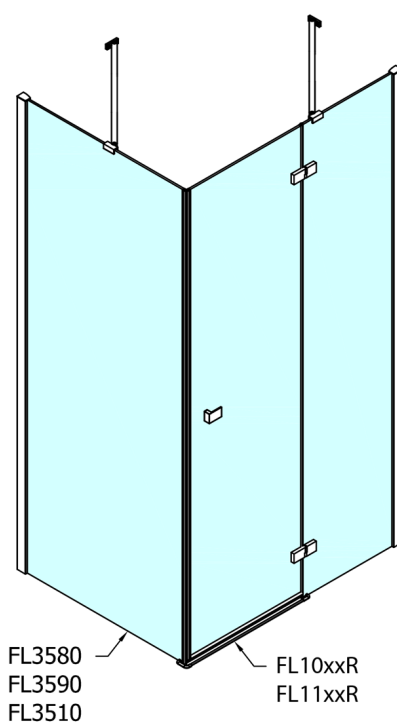

FORTIS Rectangular screen 1400x900 mm, R variant

Order code: FL1114RFL3590

Size

Width: 1400 mm
 Height: 2000 mm
 Depth: 900 mm

Properties

Warranty: 2 years

Technical sheet

Dveře	A (mm)	B (mm)	C (mm)
FL1080	785-801	≈ 200	779-795
FL1090	885-901	≈ 300	879-895
FL1010	985-1001	≈ 400	979-995
FL1011	1085-1101	≈ 500	1079-1095
FL1012	1185-1201	≈ 600	1179-1195
FL1113	1285-1301	≈ 700	1279-1295
FL1114	1385-1401	≈ 800	1379-1395
FL1115	1485-1501	≈ 900	1479-1495

Boční stěna	E	D
FL3580	785-801	779-795
FL3590	885-901	879-895
FL3510	985-1001	979-995

Stavební připravenost pro montáž na dlažbu
 kóty x,y = Rozměr k vnitřní straně skla

Construction readiness for floor mounting
 dimensions x, y = Dimension to the inside of the glass

Dveře	X (mm)	B (mm)
FL1080	768	≈ 200
FL1090	868	≈ 300
FL1010	968	≈ 400
FL1011	1068	≈ 500
FL1012	1168	≈ 600
FL1113	1268	≈ 700
FL1114	1368	≈ 800
FL1115	1468	≈ 900

Boční stěna	Y
FL3580	768
FL3590	868
FL3510	968
FL3511	1068
FL3512	1168