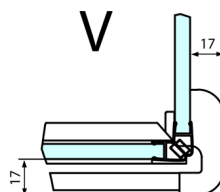

FORTIS Rectangular screen 1400x900 mm, R variant

Order code: FL1114RFL3590

Size

Width: 1400 mm
 Height: 2000 mm
 Depth: 900 mm

Properties

Warranty: 2 years

Technical sheet

Dveře	A (mm)	B (mm)	C (mm)
FL1080	785-801	≈ 200	779-795
FL1090	885-901	≈ 300	879-895
FL1010	985-1001	≈ 400	979-995
FL1011	1085-1101	≈ 500	1079-1095
FL1012	1185-1201	≈ 600	1179-1195
FL1113	1285-1301	≈ 700	1279-1295
FL1114	1385-1401	≈ 800	1379-1395
FL1115	1485-1501	≈ 900	1479-1495

Boční stěna	E	D
FL3580	785-801	779-795
FL3590	885-901	879-895
FL3510	985-1001	979-995

Stavební připravenost pro montáž na dlažbu
 kóty x,y = Rozměr k vnitřní straně skla

Construction readiness for floor mounting
 dimensions x, y = Dimension to the inside of the glass

Dveře	X (mm)	B (mm)
FL1080	768	≈ 200
FL1090	868	≈ 300
FL1010	968	≈ 400
FL1011	1068	≈ 500
FL1012	1168	≈ 600
FL1113	1268	≈ 700
FL1114	1368	≈ 800
FL1115	1468	≈ 900

Boční stěna	Y
FL3580	768
FL3590	868
FL3510	968
FL3511	1068
FL3512	1168