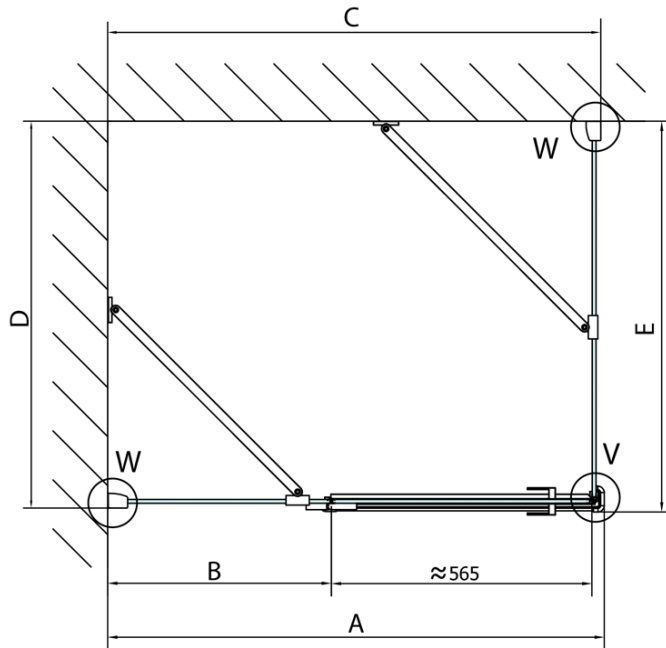

Order code: FL1114RFL3580

Basic information

Brand: Polysan
Series: FORTIS

Size

Width: 1400 mm
Height: 2000 mm
Depth: 800 mm

Properties

Profile colour: Chrome - polished aluminum
Shape: Rectangular shower enclosures
Type of opening: Single pivot door
Opening direction: Right
Opening width: 565 mm
Glass colour: TRANSPARENT glass
Glass finish: Antidrop
Glass thickness: 8 mm
Properties: Frameless design
Weight / Piece: 90.0 kg
Packaging: 2 Piece
Warranty: 2 years

Technical sheet

FL10xxL
FL11xxL

FL3580
FL3590
FL3510

FL3580
FL3590
FL3510

FL10xxR
FL11xxR

Dveře	A (mm)	B (mm)	C (mm)
FL1080	785-801	≈ 200	779-795
FL1090	885-901	≈ 300	879-895
FL1010	985-1001	≈ 400	979-995
FL1011	1085-1101	≈ 500	1079-1095
FL1012	1185-1201	≈ 600	1179-1195
FL1113	1285-1301	≈ 700	1279-1295
FL1114	1385-1401	≈ 800	1379-1395
FL1115	1485-1501	≈ 900	1479-1495

Boční stěna	E	D
FL3580	785-801	779-795
FL3590	885-901	879-895
FL3510	985-1001	979-995

Stavební připravenost pro montáž na dlažbu
 kóty x, y = Rozměr k vnitřní straně skla

Construction readiness for floor mounting
 dimensions x, y = Dimension to the inside of the glass

Dveře	X (mm)	B (mm)
FL1080	768	≈ 200
FL1090	868	≈ 300
FL1010	968	≈ 400
FL1011	1068	≈ 500
FL1012	1168	≈ 600
FL1113	1268	≈ 700
FL1114	1368	≈ 800
FL1115	1468	≈ 900

Boční stěna	Y
FL3580	768
FL3590	868
FL3510	968
FL3511	1068
FL3512	1168