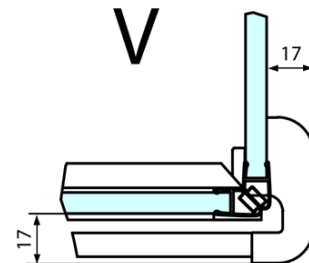

Order code: FL1114RFL3580

Basic information

Brand: Polysan
Series: FORTIS

Size

Width: 1400 mm
Height: 2000 mm
Depth: 800 mm

Properties

Profile colour: Chrome - polished aluminum
Shape: Rectangular shower enclosures
Type of opening: Single pivot door
Opening direction: Right
Opening width: 565 mm
Glass colour: TRANSPARENT glass
Glass finish: Antidrop
Glass thickness: 8 mm
Properties: Frameless design
Weight / Piece: 90.0 kg
Packaging: 2 Piece
Warranty: 2 years

Technical sheet

FL10xxL
FL11xxL

FL3580
FL3590
FL3510

FL3580
FL3590
FL3510

FL10xxR
FL11xxR

Dveře	A (mm)	B (mm)	C (mm)
FL1080	785-801	≈ 200	779-795
FL1090	885-901	≈ 300	879-895
FL1010	985-1001	≈ 400	979-995
FL1011	1085-1101	≈ 500	1079-1095
FL1012	1185-1201	≈ 600	1179-1195
FL1113	1285-1301	≈ 700	1279-1295
FL1114	1385-1401	≈ 800	1379-1395
FL1115	1485-1501	≈ 900	1479-1495

Boční stěna	E	D
FL3580	785-801	779-795
FL3590	885-901	879-895
FL3510	985-1001	979-995

Stavební připravenost pro montáž na dlažbu
 kóty x, y = Rozměr k vnitřní straně skla

Construction readiness for floor mounting
 dimensions x, y = Dimension to the inside of the glass

Dveře	X (mm)	B (mm)
FL1080	768	≈ 200
FL1090	868	≈ 300
FL1010	968	≈ 400
FL1011	1068	≈ 500
FL1012	1168	≈ 600
FL1113	1268	≈ 700
FL1114	1368	≈ 800
FL1115	1468	≈ 900

Boční stěna	Y
FL3580	768
FL3590	868
FL3510	968
FL3511	1068
FL3512	1168