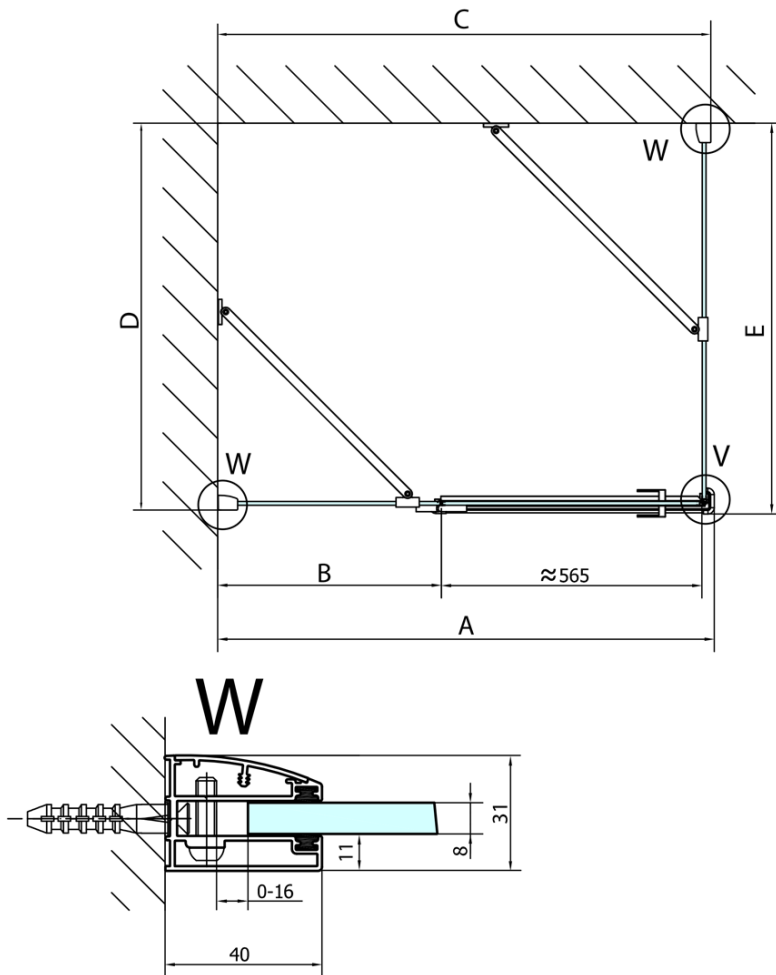

Order code: FL1114RFL3580

Basic information

Brand: Polysan
Series: FORTIS

Size

Width: 1400 mm
Height: 2000 mm
Depth: 800 mm

Properties

Profile colour: Chrome - polished aluminum
Shape: Rectangular shower enclosures
Type of opening: Single pivot door
Opening direction: Right
Opening width: 565 mm
Glass colour: TRANSPARENT glass
Glass finish: Antidrop
Glass thickness: 8 mm
Properties: Frameless design
Weight / Piece: 90.0 kg
Packaging: 2 Piece
Warranty: 2 years

Technical sheet

FL10xxL
FL11xxL

FL3580
FL3590
FL3510

FL3580
FL3590
FL3510

FL10xxR
FL11xxR

Dveře	A (mm)	B (mm)	C (mm)
FL1080	785-801	≈ 200	779-795
FL1090	885-901	≈ 300	879-895
FL1010	985-1001	≈ 400	979-995
FL1011	1085-1101	≈ 500	1079-1095
FL1012	1185-1201	≈ 600	1179-1195
FL1113	1285-1301	≈ 700	1279-1295
FL1114	1385-1401	≈ 800	1379-1395
FL1115	1485-1501	≈ 900	1479-1495

Boční stěna	E	D
FL3580	785-801	779-795
FL3590	885-901	879-895
FL3510	985-1001	979-995

Stavební připravenost pro montáž na dlažbu
 kóty x, y = Rozměr k vnitřní straně skla

Construction readiness for floor mounting
 dimensions x, y = Dimension to the inside of the glass

Dveře	X (mm)	B (mm)
FL1080	768	≈ 200
FL1090	868	≈ 300
FL1010	968	≈ 400
FL1011	1068	≈ 500
FL1012	1168	≈ 600
FL1113	1268	≈ 700
FL1114	1368	≈ 800
FL1115	1468	≈ 900

Boční stěna	Y
FL3580	768
FL3590	868
FL3510	968
FL3511	1068
FL3512	1168