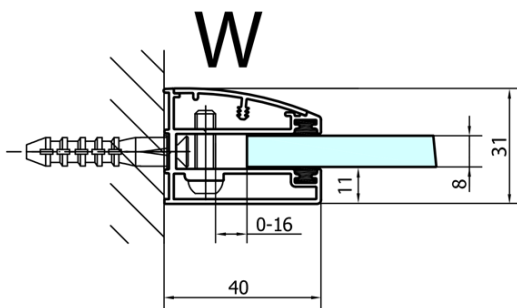

Order code: FL1114RFL3580

Basic information

Brand: Polysan
Series: FORTIS

Size

Width: 1400 mm
Height: 2000 mm
Depth: 800 mm

Properties

Profile colour: Chrome - polished aluminum
Shape: Rectangular shower enclosures
Type of opening: Single pivot door
Opening direction: Right
Opening width: 565 mm
Glass colour: TRANSPARENT glass
Glass finish: Antidrop
Glass thickness: 8 mm
Properties: Frameless design
Weight / Piece: 90.0 kg
Packaging: 2 Piece
Warranty: 2 years

Technical sheet

FL10xxL
FL11xxL

FL3580
FL3590
FL3510

FL3580
FL3590
FL3510

FL10xxR
FL11xxR

Dveře	A (mm)	B (mm)	C (mm)
FL1080	785-801	≈ 200	779-795
FL1090	885-901	≈ 300	879-895
FL1010	985-1001	≈ 400	979-995
FL1011	1085-1101	≈ 500	1079-1095
FL1012	1185-1201	≈ 600	1179-1195
FL1113	1285-1301	≈ 700	1279-1295
FL1114	1385-1401	≈ 800	1379-1395
FL1115	1485-1501	≈ 900	1479-1495

Boční stěna	E	D
FL3580	785-801	779-795
FL3590	885-901	879-895
FL3510	985-1001	979-995

Stavební připravenost pro montáž na dlažbu
 kóty x, y = Rozměr k vnitřní straně skla

Construction readiness for floor mounting
 dimensions x, y = Dimension to the inside of the glass

Dveře	X (mm)	B (mm)
FL1080	768	≈ 200
FL1090	868	≈ 300
FL1010	968	≈ 400
FL1011	1068	≈ 500
FL1012	1168	≈ 600
FL1113	1268	≈ 700
FL1114	1368	≈ 800
FL1115	1468	≈ 900

Boční stěna	Y
FL3580	768
FL3590	868
FL3510	968
FL3511	1068
FL3512	1168