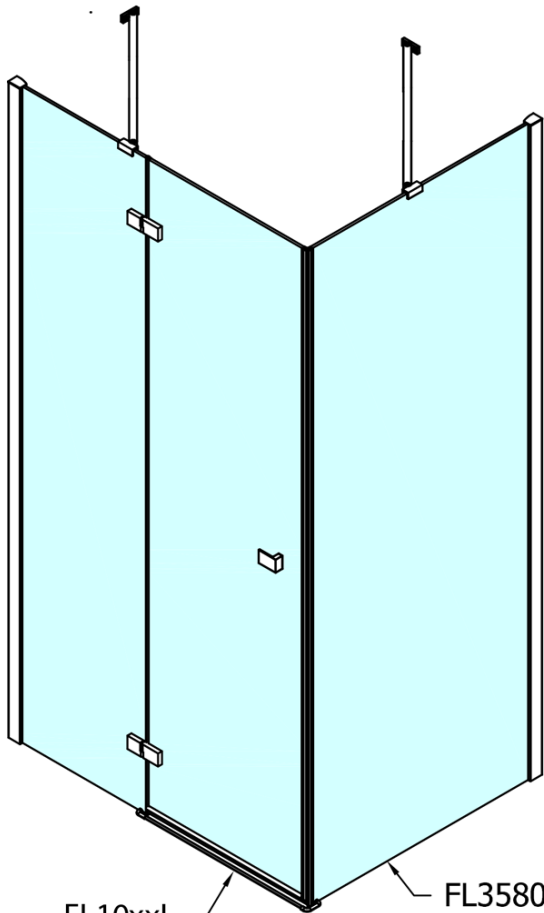

Order code: FL1114RFL3580

Basic information

Brand: Polysan
Series: FORTIS

Size

Width: 1400 mm
Height: 2000 mm
Depth: 800 mm

Properties

Profile colour: Chrome - polished aluminum
Shape: Rectangular shower enclosures
Type of opening: Single pivot door
Opening direction: Right
Opening width: 565 mm
Glass colour: TRANSPARENT glass
Glass finish: Antidrop
Glass thickness: 8 mm
Properties: Frameless design
Weight / Piece: 90.0 kg
Packaging: 2 Piece
Warranty: 2 years

Technical sheet

FL10xxL
FL11xxL

FL3580
FL3590
FL3510

FL3580
FL3590
FL3510

FL10xxR
FL11xxR

Dveře	A (mm)	B (mm)	C (mm)
FL1080	785-801	≈ 200	779-795
FL1090	885-901	≈ 300	879-895
FL1010	985-1001	≈ 400	979-995
FL1011	1085-1101	≈ 500	1079-1095
FL1012	1185-1201	≈ 600	1179-1195
FL1113	1285-1301	≈ 700	1279-1295
FL1114	1385-1401	≈ 800	1379-1395
FL1115	1485-1501	≈ 900	1479-1495

Boční stěna	E	D
FL3580	785-801	779-795
FL3590	885-901	879-895
FL3510	985-1001	979-995

Stavební připravenost pro montáž na dlažbu
 kóty x, y = Rozměr k vnitřní straně skla

Construction readiness for floor mounting
 dimensions x, y = Dimension to the inside of the glass

Dveře	X (mm)	B (mm)
FL1080	768	≈ 200
FL1090	868	≈ 300
FL1010	968	≈ 400
FL1011	1068	≈ 500
FL1012	1168	≈ 600
FL1113	1268	≈ 700
FL1114	1368	≈ 800
FL1115	1468	≈ 900

Boční stěna	Y
FL3580	768
FL3590	868
FL3510	968
FL3511	1068
FL3512	1168