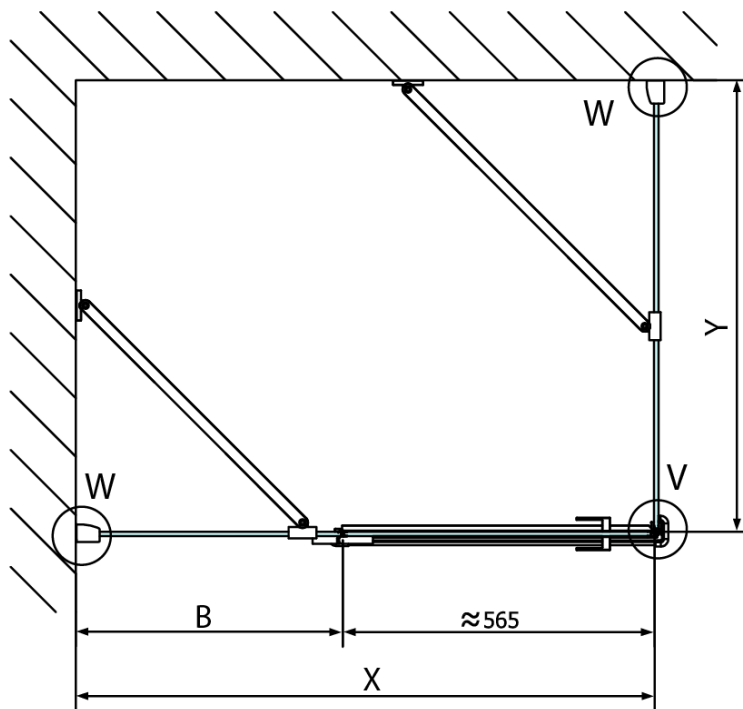

Order code: FL1114RFL3580

Basic information

Brand: Polysan
Series: FORTIS

Size

Width: 1400 mm
Height: 2000 mm
Depth: 800 mm

Properties

Profile colour: Chrome - polished aluminum
Shape: Rectangular shower enclosures
Type of opening: Single pivot door
Opening direction: Right
Opening width: 565 mm
Glass colour: TRANSPARENT glass
Glass finish: Antidrop
Glass thickness: 8 mm
Properties: Frameless design
Weight / Piece: 90.0 kg
Packaging: 2 Piece
Warranty: 2 years

Technical sheet

FL10xxL
FL11xxL

FL3580
FL3590
FL3510

FL3580
FL3590
FL3510

FL10xxR
FL11xxR

Dveře	A (mm)	B (mm)	C (mm)
FL1080	785-801	≈ 200	779-795
FL1090	885-901	≈ 300	879-895
FL1010	985-1001	≈ 400	979-995
FL1011	1085-1101	≈ 500	1079-1095
FL1012	1185-1201	≈ 600	1179-1195
FL1113	1285-1301	≈ 700	1279-1295
FL1114	1385-1401	≈ 800	1379-1395
FL1115	1485-1501	≈ 900	1479-1495

Boční stěna	E	D
FL3580	785-801	779-795
FL3590	885-901	879-895
FL3510	985-1001	979-995

Stavební připravenost pro montáž na dlažbu
 kóty x, y = Rozměr k vnitřní straně skla

Construction readiness for floor mounting
 dimensions x, y = Dimension to the inside of the glass

Dveře	X (mm)	B (mm)
FL1080	768	≈ 200
FL1090	868	≈ 300
FL1010	968	≈ 400
FL1011	1068	≈ 500
FL1012	1168	≈ 600
FL1113	1268	≈ 700
FL1114	1368	≈ 800
FL1115	1468	≈ 900

Boční stěna	Y
FL3580	768
FL3590	868
FL3510	968
FL3511	1068
FL3512	1168