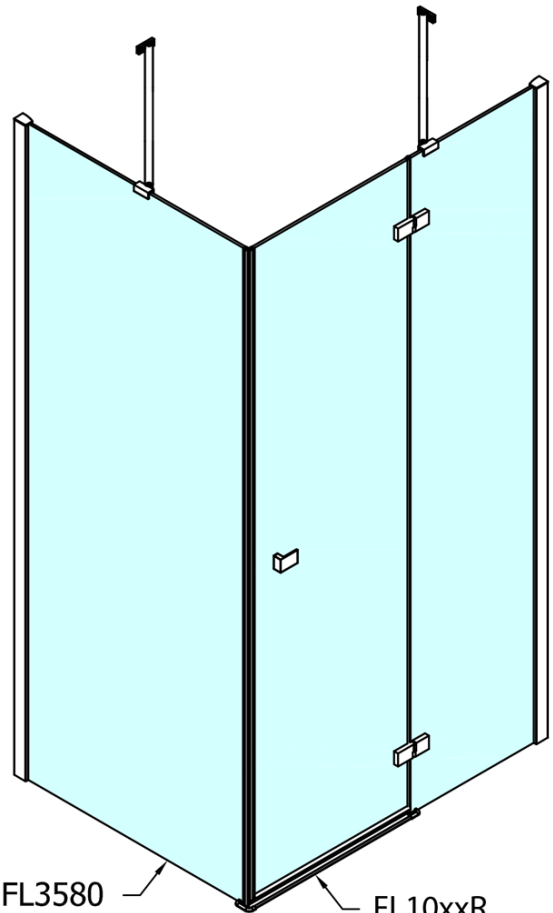

Order code: FL1114RFL3580

Basic information

Brand: Polysan
Series: FORTIS

Size

Width: 1400 mm
Height: 2000 mm
Depth: 800 mm

Properties

Profile colour: Chrome - polished aluminum
Shape: Rectangular shower enclosures
Type of opening: Single pivot door
Opening direction: Right
Opening width: 565 mm
Glass colour: TRANSPARENT glass
Glass finish: Antidrop
Glass thickness: 8 mm
Properties: Frameless design
Weight / Piece: 90.0 kg
Packaging: 2 Piece
Warranty: 2 years

Technical sheet

FL10xxL
FL11xxL

FL3580
FL3590
FL3510

FL3580
FL3590
FL3510

FL10xxR
FL11xxR

Dveře	A (mm)	B (mm)	C (mm)
FL1080	785-801	≈ 200	779-795
FL1090	885-901	≈ 300	879-895
FL1010	985-1001	≈ 400	979-995
FL1011	1085-1101	≈ 500	1079-1095
FL1012	1185-1201	≈ 600	1179-1195
FL1113	1285-1301	≈ 700	1279-1295
FL1114	1385-1401	≈ 800	1379-1395
FL1115	1485-1501	≈ 900	1479-1495

Boční stěna	E	D
FL3580	785-801	779-795
FL3590	885-901	879-895
FL3510	985-1001	979-995

Stavební připravenost pro montáž na dlažbu
 kóty x, y = Rozměr k vnitřní straně skla

Construction readiness for floor mounting
 dimensions x, y = Dimension to the inside of the glass

Dveře	X (mm)	B (mm)
FL1080	768	≈ 200
FL1090	868	≈ 300
FL1010	968	≈ 400
FL1011	1068	≈ 500
FL1012	1168	≈ 600
FL1113	1268	≈ 700
FL1114	1368	≈ 800
FL1115	1468	≈ 900

Boční stěna	Y
FL3580	768
FL3590	868
FL3510	968
FL3511	1068
FL3512	1168