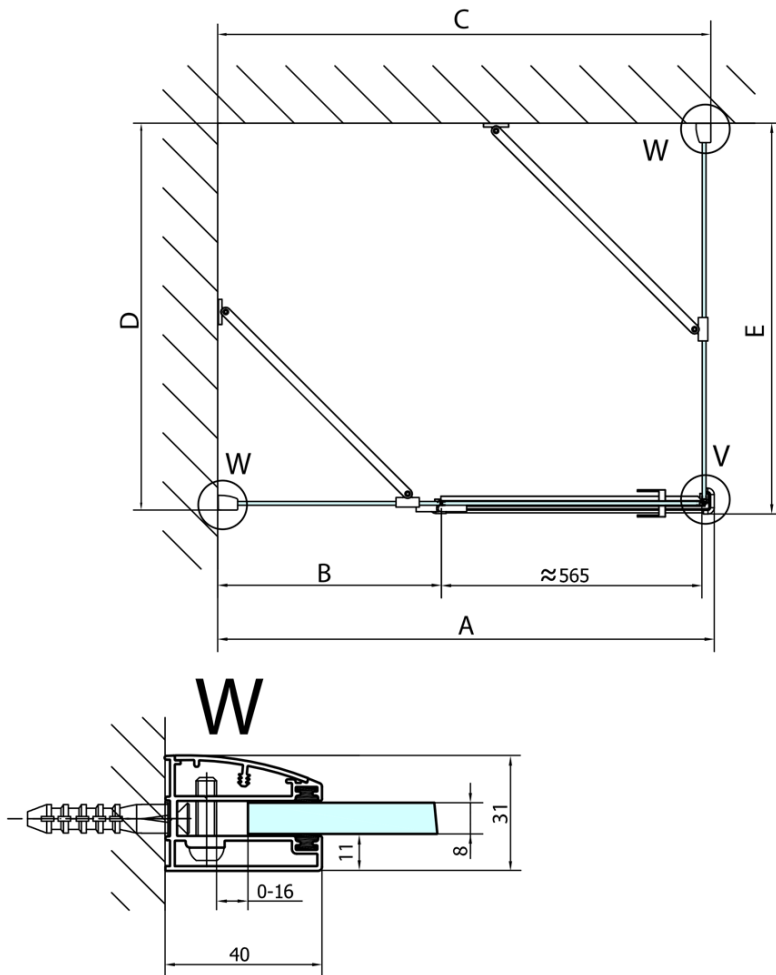

Order code: FL1114LFL3510

Basic information

Brand: Polysan
Series: FORTIS

Size

Width: 1400 mm
Height: 2000 mm
Depth: 1000 mm

Properties

Profile colour: Chrome - polished aluminum
Shape: Rectangular shower enclosures
Type of opening: Single pivot door
Opening direction: Left
Opening width: 565 mm
Glass colour: TRANSPARENT glass
Glass finish: Antidrop
Glass thickness: 8 mm
Properties: Frameless design
Weight / Piece: 98.0 kg
Packaging: 2 Piece
Warranty: 2 years

Technical sheet

FL10xxL
FL11xxL

FL3580
FL3590
FL3510

FL3580
FL3590
FL3510

FL10xxR
FL11xxR

Dveře	A (mm)	B (mm)	C (mm)
FL1080	785-801	≈ 200	779-795
FL1090	885-901	≈ 300	879-895
FL1010	985-1001	≈ 400	979-995
FL1011	1085-1101	≈ 500	1079-1095
FL1012	1185-1201	≈ 600	1179-1195
FL1113	1285-1301	≈ 700	1279-1295
FL1114	1385-1401	≈ 800	1379-1395
FL1115	1485-1501	≈ 900	1479-1495

Boční stěna	E	D
FL3580	785-801	779-795
FL3590	885-901	879-895
FL3510	985-1001	979-995

Stavební připravenost pro montáž na dlažbu
 kóty x, y = Rozměr k vnitřní straně skla

Construction readiness for floor mounting
 dimensions x, y = Dimension to the inside of the glass

Dveře	X (mm)	B (mm)
FL1080	768	≈ 200
FL1090	868	≈ 300
FL1010	968	≈ 400
FL1011	1068	≈ 500
FL1012	1168	≈ 600
FL1113	1268	≈ 700
FL1114	1368	≈ 800
FL1115	1468	≈ 900

Boční stěna	Y
FL3580	768
FL3590	868
FL3510	968
FL3511	1068
FL3512	1168