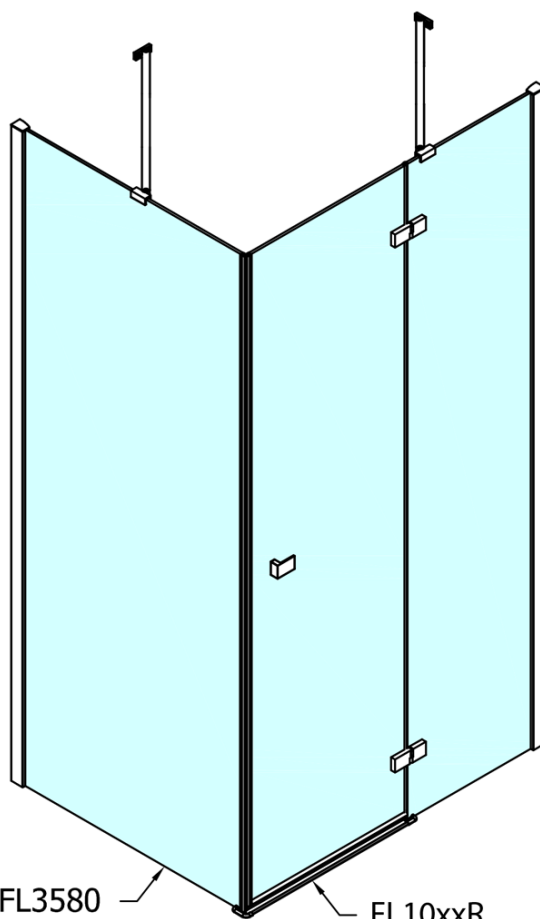

Order code: FL1114LFL3510

Basic information

Brand: Polysan
Series: FORTIS

Size

Width: 1400 mm
Height: 2000 mm
Depth: 1000 mm

Properties

Profile colour: Chrome - polished aluminum
Shape: Rectangular shower enclosures
Type of opening: Single pivot door
Opening direction: Left
Opening width: 565 mm
Glass colour: TRANSPARENT glass
Glass finish: Antidrop
Glass thickness: 8 mm
Properties: Frameless design
Weight / Piece: 98.0 kg
Packaging: 2 Piece
Warranty: 2 years

Technical sheet

FL10xxL
FL11xxL

FL3580
FL3590
FL3510

FL3580
FL3590
FL3510

FL10xxR
FL11xxR

Dveře	A (mm)	B (mm)	C (mm)
FL1080	785-801	≈ 200	779-795
FL1090	885-901	≈ 300	879-895
FL1010	985-1001	≈ 400	979-995
FL1011	1085-1101	≈ 500	1079-1095
FL1012	1185-1201	≈ 600	1179-1195
FL1113	1285-1301	≈ 700	1279-1295
FL1114	1385-1401	≈ 800	1379-1395
FL1115	1485-1501	≈ 900	1479-1495

Boční stěna	E	D
FL3580	785-801	779-795
FL3590	885-901	879-895
FL3510	985-1001	979-995

Stavební připravenost pro montáž na dlažbu
 kóty x, y = Rozměr k vnitřní straně skla

Construction readiness for floor mounting
 dimensions x, y = Dimension to the inside of the glass

Dveře	X (mm)	B (mm)
FL1080	768	≈ 200
FL1090	868	≈ 300
FL1010	968	≈ 400
FL1011	1068	≈ 500
FL1012	1168	≈ 600
FL1113	1268	≈ 700
FL1114	1368	≈ 800
FL1115	1468	≈ 900

Boční stěna	Y
FL3580	768
FL3590	868
FL3510	968
FL3511	1068
FL3512	1168