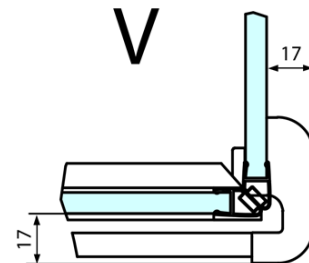

Order code: FL1114LFL3510

Basic information

Brand: Polysan
Series: FORTIS

Size

Width: 1400 mm
Height: 2000 mm
Depth: 1000 mm

Properties

Profile colour: Chrome - polished aluminum
Shape: Rectangular shower enclosures
Type of opening: Single pivot door
Opening direction: Left
Opening width: 565 mm
Glass colour: TRANSPARENT glass
Glass finish: Antidrop
Glass thickness: 8 mm
Properties: Frameless design
Weight / Piece: 98.0 kg
Packaging: 2 Piece
Warranty: 2 years

Technical sheet

FL10xxL
FL11xxL

FL3580
FL3590
FL3510

FL3580
FL3590
FL3510

FL10xxR
FL11xxR

Dveře	A (mm)	B (mm)	C (mm)
FL1080	785-801	≈ 200	779-795
FL1090	885-901	≈ 300	879-895
FL1010	985-1001	≈ 400	979-995
FL1011	1085-1101	≈ 500	1079-1095
FL1012	1185-1201	≈ 600	1179-1195
FL1113	1285-1301	≈ 700	1279-1295
FL1114	1385-1401	≈ 800	1379-1395
FL1115	1485-1501	≈ 900	1479-1495

Boční stěna	E	D
FL3580	785-801	779-795
FL3590	885-901	879-895
FL3510	985-1001	979-995

Stavební připravenost pro montáž na dlažbu
 kóty x, y = Rozměr k vnitřní straně skla

Construction readiness for floor mounting
 dimensions x, y = Dimension to the inside of the glass

Dveře	X (mm)	B (mm)
FL1080	768	≈ 200
FL1090	868	≈ 300
FL1010	968	≈ 400
FL1011	1068	≈ 500
FL1012	1168	≈ 600
FL1113	1268	≈ 700
FL1114	1368	≈ 800
FL1115	1468	≈ 900

Boční stěna	Y
FL3580	768
FL3590	868
FL3510	968
FL3511	1068
FL3512	1168