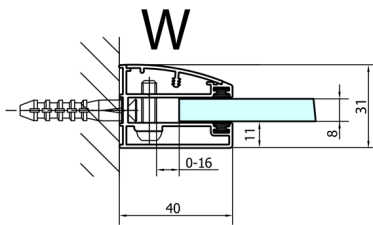

## FORTIS Rectangular screen 1400x1000 mm, L variant

**Order code:** FL1114LFL3510

**Size**

Width: 1400 mm  
 Height: 2000 mm  
 Depth: 1000 mm

**Properties**

Warranty: 2 years

### Technical sheet

Dveře	A (mm)	B (mm)	C (mm)
FL1080	785-801	≈ 200	779-795
FL1090	885-901	≈ 300	879-895
FL1010	985-1001	≈ 400	979-995
FL1011	1085-1101	≈ 500	1079-1095
FL1012	1185-1201	≈ 600	1179-1195
FL1113	1285-1301	≈ 700	1279-1295
FL1114	1385-1401	≈ 800	1379-1395
FL1115	1485-1501	≈ 900	1479-1495

Boční stěna	E	D
FL3580	785-801	779-795
FL3590	885-901	879-895
FL3510	985-1001	979-995

Stavební připravenost pro montáž na dlažbu  
 kóty x,y = Rozměr k vnitřní straně skla

Construction readiness for floor mounting  
 dimensions x, y = Dimension to the inside of the glass

Dveře	X (mm)	B (mm)
FL1080	768	≈ 200
FL1090	868	≈ 300
FL1010	968	≈ 400
FL1011	1068	≈ 500
FL1012	1168	≈ 600
FL1113	1268	≈ 700
FL1114	1368	≈ 800
FL1115	1468	≈ 900

Boční stěna	Y
FL3580	768
FL3590	868
FL3510	968
FL3511	1068
FL3512	1168