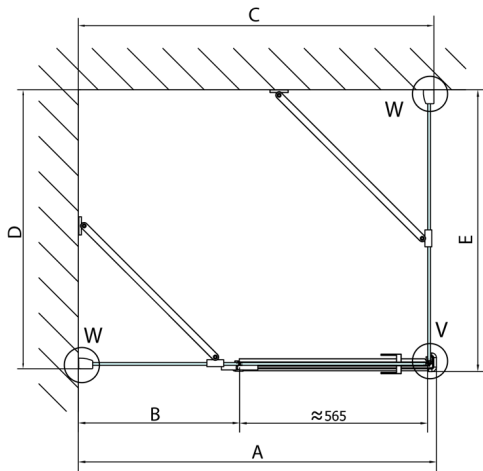

## FORTIS Rectangular screen 1400x1000 mm, L variant

**Order code:** FL1114LFL3510

**Size**

Width: 1400 mm  
 Height: 2000 mm  
 Depth: 1000 mm

**Properties**

Warranty: 2 years

### Technical sheet

Dveře	A (mm)	B (mm)	C (mm)
FL1080	785-801	≈ 200	779-795
FL1090	885-901	≈ 300	879-895
FL1010	985-1001	≈ 400	979-995
FL1011	1085-1101	≈ 500	1079-1095
FL1012	1185-1201	≈ 600	1179-1195
FL1113	1285-1301	≈ 700	1279-1295
FL1114	1385-1401	≈ 800	1379-1395
FL1115	1485-1501	≈ 900	1479-1495

Boční stěna	E	D
FL3580	785-801	779-795
FL3590	885-901	879-895
FL3510	985-1001	979-995

Stavební připravenost pro montáž na dlažbu  
 kóty x,y = Rozměr k vnitřní straně skla

Construction readiness for floor mounting  
 dimensions x, y = Dimension to the inside of the glass

Dveře	X (mm)	B (mm)
FL1080	768	≈ 200
FL1090	868	≈ 300
FL1010	968	≈ 400
FL1011	1068	≈ 500
FL1012	1168	≈ 600
FL1113	1268	≈ 700
FL1114	1368	≈ 800
FL1115	1468	≈ 900

Boční stěna	Y
FL3580	768
FL3590	868
FL3510	968
FL3511	1068
FL3512	1168