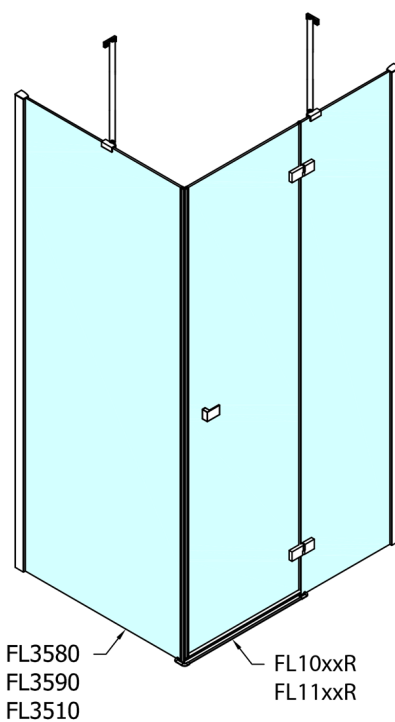

## FORTIS Rectangular screen 1400x1000 mm, L variant

**Order code:** FL1114LFL3510

**Size**

Width: 1400 mm  
 Height: 2000 mm  
 Depth: 1000 mm

**Properties**

Warranty: 2 years

### Technical sheet

Dveře	A (mm)	B (mm)	C (mm)
FL1080	785-801	≈ 200	779-795
FL1090	885-901	≈ 300	879-895
FL1010	985-1001	≈ 400	979-995
FL1011	1085-1101	≈ 500	1079-1095
FL1012	1185-1201	≈ 600	1179-1195
FL1113	1285-1301	≈ 700	1279-1295
FL1114	1385-1401	≈ 800	1379-1395
FL1115	1485-1501	≈ 900	1479-1495

Boční stěna	E	D
FL3580	785-801	779-795
FL3590	885-901	879-895
FL3510	985-1001	979-995

Stavební připravenost pro montáž na dlažbu  
 kóty x,y = Rozměr k vnitřní straně skla

Construction readiness for floor mounting  
 dimensions x, y = Dimension to the inside of the glass

Dveře	X (mm)	B (mm)
FL1080	768	≈ 200
FL1090	868	≈ 300
FL1010	968	≈ 400
FL1011	1068	≈ 500
FL1012	1168	≈ 600
FL1113	1268	≈ 700
FL1114	1368	≈ 800
FL1115	1468	≈ 900

Boční stěna	Y
FL3580	768
FL3590	868
FL3510	968
FL3511	1068
FL3512	1168