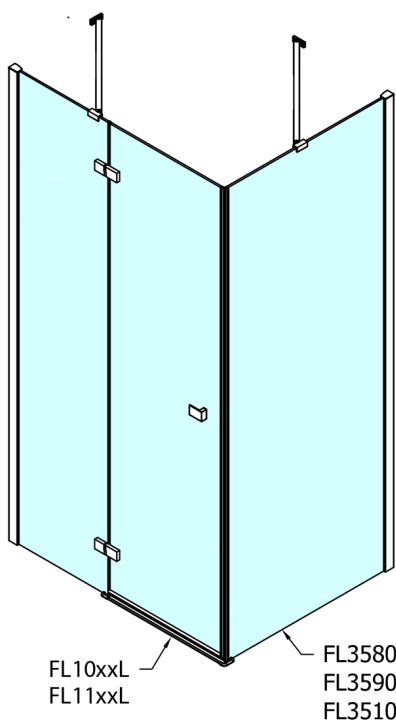

## FORTIS Rectangular screen 1400x1000 mm, L variant

**Order code:** FL1114LFL3510

**Size**

Width: 1400 mm  
 Height: 2000 mm  
 Depth: 1000 mm

**Properties**

Warranty: 2 years

### Technical sheet

Dveře	A (mm)	B (mm)	C (mm)
FL1080	785-801	≈ 200	779-795
FL1090	885-901	≈ 300	879-895
FL1010	985-1001	≈ 400	979-995
FL1011	1085-1101	≈ 500	1079-1095
FL1012	1185-1201	≈ 600	1179-1195
FL1113	1285-1301	≈ 700	1279-1295
FL1114	1385-1401	≈ 800	1379-1395
FL1115	1485-1501	≈ 900	1479-1495

Boční stěna	E	D
FL3580	785-801	779-795
FL3590	885-901	879-895
FL3510	985-1001	979-995

Stavební připravenost pro montáž na dlažbu  
 kóty x,y = Rozměr k vnitřní straně skla

Construction readiness for floor mounting  
 dimensions x, y = Dimension to the inside of the glass

Dveře	X (mm)	B (mm)
FL1080	768	≈ 200
FL1090	868	≈ 300
FL1010	968	≈ 400
FL1011	1068	≈ 500
FL1012	1168	≈ 600
FL1113	1268	≈ 700
FL1114	1368	≈ 800
FL1115	1468	≈ 900

Boční stěna	Y
FL3580	768
FL3590	868
FL3510	968
FL3511	1068
FL3512	1168