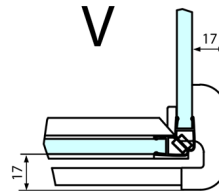

## FORTIS Rectangular screen 1400x1000 mm, L variant

**Order code:** FL1114LFL3510

**Size**

Width: 1400 mm  
 Height: 2000 mm  
 Depth: 1000 mm

**Properties**

Warranty: 2 years

### Technical sheet

Dveře	A (mm)	B (mm)	C (mm)
FL1080	785-801	≈ 200	779-795
FL1090	885-901	≈ 300	879-895
FL1010	985-1001	≈ 400	979-995
FL1011	1085-1101	≈ 500	1079-1095
FL1012	1185-1201	≈ 600	1179-1195
FL1113	1285-1301	≈ 700	1279-1295
FL1114	1385-1401	≈ 800	1379-1395
FL1115	1485-1501	≈ 900	1479-1495

Boční stěna	E	D
FL3580	785-801	779-795
FL3590	885-901	879-895
FL3510	985-1001	979-995

Stavební připravenost pro montáž na dlažbu  
 kóty x,y = Rozměr k vnitřní straně skla

Construction readiness for floor mounting  
 dimensions x, y = Dimension to the inside of the glass

Dveře	X (mm)	B (mm)
FL1080	768	≈ 200
FL1090	868	≈ 300
FL1010	968	≈ 400
FL1011	1068	≈ 500
FL1012	1168	≈ 600
FL1113	1268	≈ 700
FL1114	1368	≈ 800
FL1115	1468	≈ 900

Boční stěna	Y
FL3580	768
FL3590	868
FL3510	968
FL3511	1068
FL3512	1168