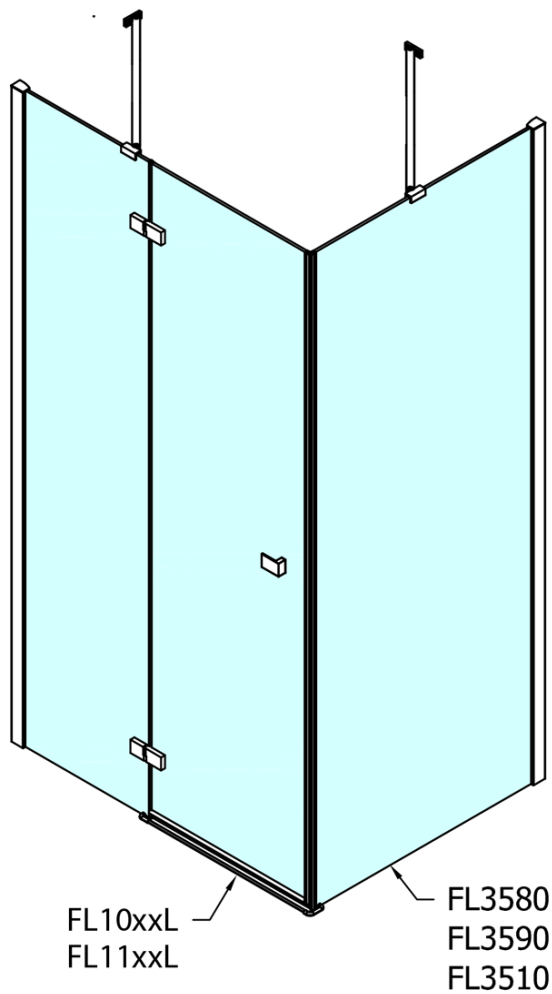

Order code: FL1114LFL3590

Basic information

Brand: Polysan
Series: FORTIS

Size

Width: 1400 mm
Height: 2000 mm
Depth: 900 mm

Properties

Profile colour: Chrome - polished aluminum
Shape: Rectangular shower enclosures
Type of opening: Single pivot door
Opening direction: Left
Opening width: 565 mm
Glass colour: TRANSPARENT glass
Glass finish: Antidrop
Glass thickness: 8 mm
Properties: Frameless design
Weight / Piece: 94.0 kg
Packaging: 2 Piece
Warranty: 2 years

Technical sheet

Dveře	A (mm)	B (mm)	C (mm)
FL1080	785-801	≈ 200	779-795
FL1090	885-901	≈ 300	879-895
FL1010	985-1001	≈ 400	979-995
FL1011	1085-1101	≈ 500	1079-1095
FL1012	1185-1201	≈ 600	1179-1195
FL1113	1285-1301	≈ 700	1279-1295
FL1114	1385-1401	≈ 800	1379-1395
FL1115	1485-1501	≈ 900	1479-1495

Boční stěna	E	D
FL3580	785-801	779-795
FL3590	885-901	879-895
FL3510	985-1001	979-995

Stavební připravenost pro montáž na dlažbu
 kóty x, y = Rozměr k vnitřní straně skla

Construction readiness for floor mounting
 dimensions x, y = Dimension to the inside of the glass

Dveře	X (mm)	B (mm)
FL1080	768	≈ 200
FL1090	868	≈ 300
FL1010	968	≈ 400
FL1011	1068	≈ 500
FL1012	1168	≈ 600
FL1113	1268	≈ 700
FL1114	1368	≈ 800
FL1115	1468	≈ 900

Boční stěna	Y
FL3580	768
FL3590	868
FL3510	968
FL3511	1068
FL3512	1168