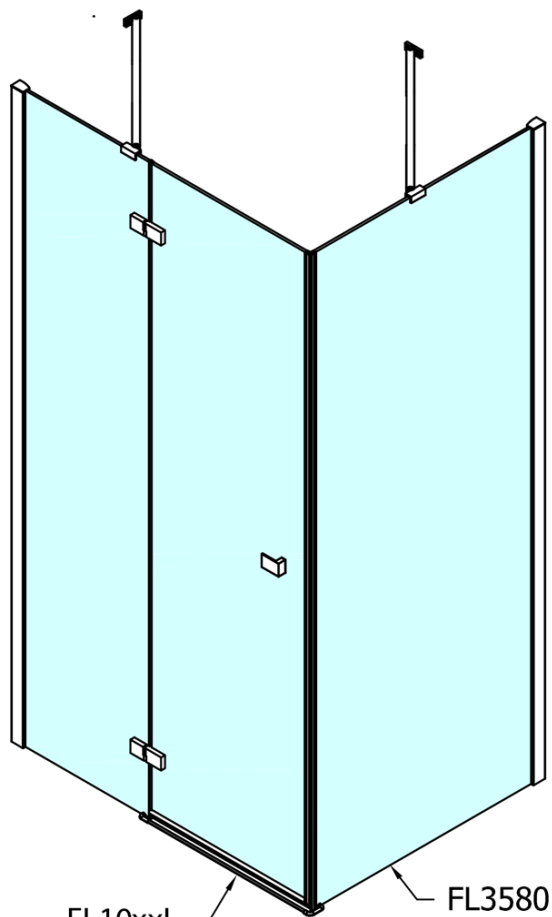

Order code: FL1114LFL3580

Basic information

Brand: Polysan
Series: FORTIS

Size

Width: 1400 mm
Height: 2000 mm
Depth: 800 mm

Properties

Profile colour: Chrome - polished aluminum
Shape: Rectangular shower enclosures
Type of opening: Single pivot door
Opening direction: Left
Opening width: 565 mm
Glass colour: TRANSPARENT glass
Glass finish: Antidrop
Glass thickness: 8 mm
Properties: Frameless design
Weight / Piece: 90.0 kg
Packaging: 2 Piece
Warranty: 2 years

Technical sheet

FL10xxL
FL11xxL

FL3580
FL3590
FL3510

FL3580
FL3590
FL3510

FL10xxR
FL11xxR

Dveře	A (mm)	B (mm)	C (mm)
FL1080	785-801	≈ 200	779-795
FL1090	885-901	≈ 300	879-895
FL1010	985-1001	≈ 400	979-995
FL1011	1085-1101	≈ 500	1079-1095
FL1012	1185-1201	≈ 600	1179-1195
FL1113	1285-1301	≈ 700	1279-1295
FL1114	1385-1401	≈ 800	1379-1395
FL1115	1485-1501	≈ 900	1479-1495

Boční stěna	E	D
FL3580	785-801	779-795
FL3590	885-901	879-895
FL3510	985-1001	979-995

Stavební připravenost pro montáž na dlažbu
 kóty x,y = Rozměr k vnitřní straně skla

Construction readiness for floor mounting
 dimensions x, y = Dimension to the inside of the glass

Dveře	X (mm)	B (mm)
FL1080	768	≈ 200
FL1090	868	≈ 300
FL1010	968	≈ 400
FL1011	1068	≈ 500
FL1012	1168	≈ 600
FL1113	1268	≈ 700
FL1114	1368	≈ 800
FL1115	1468	≈ 900

Boční stěna	Y
FL3580	768
FL3590	868
FL3510	968
FL3511	1068
FL3512	1168