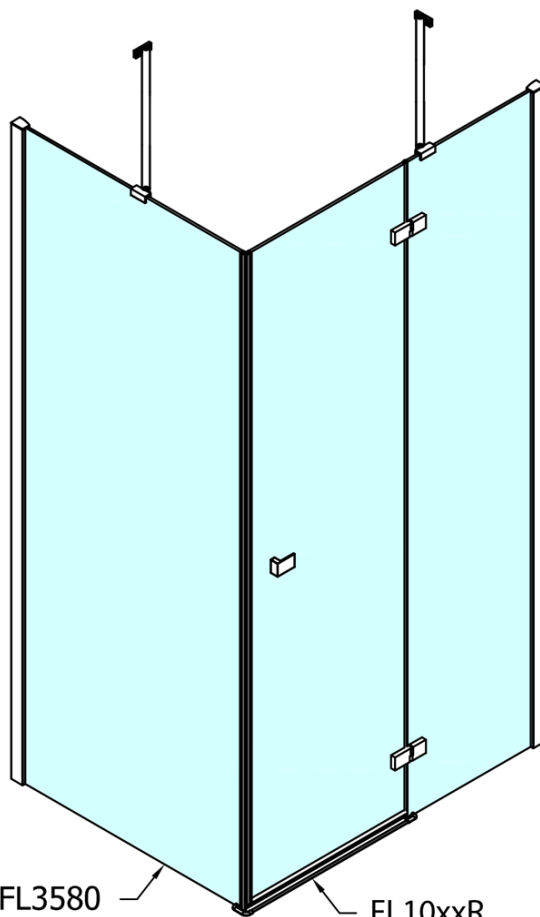

Order code: FL1114LFL3580

Basic information

Brand: Polysan
Series: FORTIS

Size

Width: 1400 mm
Height: 2000 mm
Depth: 800 mm

Properties

Profile colour: Chrome - polished aluminum
Shape: Rectangular shower enclosures
Type of opening: Single pivot door
Opening direction: Left
Opening width: 565 mm
Glass colour: TRANSPARENT glass
Glass finish: Antidrop
Glass thickness: 8 mm
Properties: Frameless design
Weight / Piece: 90.0 kg
Packaging: 2 Piece
Warranty: 2 years

Technical sheet

FL10xxL
FL11xxL

FL3580
FL3590
FL3510

FL3580
FL3590
FL3510

FL10xxR
FL11xxR

Dveře	A (mm)	B (mm)	C (mm)
FL1080	785-801	≈ 200	779-795
FL1090	885-901	≈ 300	879-895
FL1010	985-1001	≈ 400	979-995
FL1011	1085-1101	≈ 500	1079-1095
FL1012	1185-1201	≈ 600	1179-1195
FL1113	1285-1301	≈ 700	1279-1295
FL1114	1385-1401	≈ 800	1379-1395
FL1115	1485-1501	≈ 900	1479-1495

Boční stěna	E	D
FL3580	785-801	779-795
FL3590	885-901	879-895
FL3510	985-1001	979-995

Stavební připravenost pro montáž na dlažbu
 kóty x,y = Rozměr k vnitřní straně skla

Construction readiness for floor mounting
 dimensions x, y = Dimension to the inside of the glass

Dveře	X (mm)	B (mm)
FL1080	768	≈ 200
FL1090	868	≈ 300
FL1010	968	≈ 400
FL1011	1068	≈ 500
FL1012	1168	≈ 600
FL1113	1268	≈ 700
FL1114	1368	≈ 800
FL1115	1468	≈ 900

Boční stěna	Y
FL3580	768
FL3590	868
FL3510	968
FL3511	1068
FL3512	1168