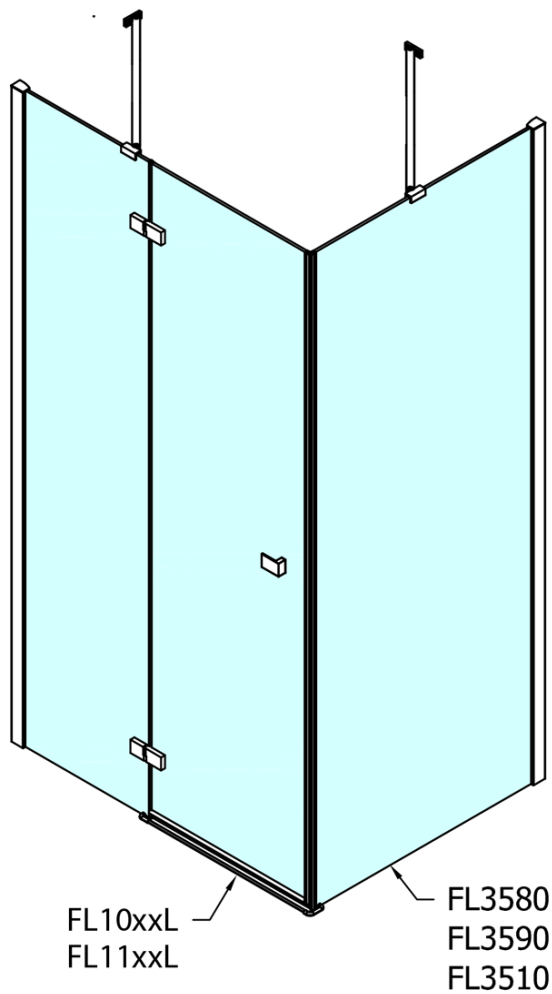

Order code: FL1114LFL3580

Basic information

Brand: Polysan
Series: FORTIS

Size

Width: 1400 mm
Height: 2000 mm
Depth: 800 mm

Properties

Profile colour: Chrome - polished aluminum
Shape: Rectangular shower enclosures
Type of opening: Single pivot door
Opening direction: Left
Opening width: 565 mm
Glass colour: TRANSPARENT glass
Glass finish: Antidrop
Glass thickness: 8 mm
Properties: Frameless design
Weight / Piece: 90.0 kg
Packaging: 2 Piece
Warranty: 2 years

Technical sheet

Dveře	A (mm)	B (mm)	C (mm)
FL1080	785-801	≈ 200	779-795
FL1090	885-901	≈ 300	879-895
FL1010	985-1001	≈ 400	979-995
FL1011	1085-1101	≈ 500	1079-1095
FL1012	1185-1201	≈ 600	1179-1195
FL1113	1285-1301	≈ 700	1279-1295
FL1114	1385-1401	≈ 800	1379-1395
FL1115	1485-1501	≈ 900	1479-1495

Boční stěna	E	D
FL3580	785-801	779-795
FL3590	885-901	879-895
FL3510	985-1001	979-995

Stavební připravenost pro montáž na dlažbu
 kóty x, y = Rozměr k vnitřní straně skla

Construction readiness for floor mounting
 dimensions x, y = Dimension to the inside of the glass

Dveře	X (mm)	B (mm)
FL1080	768	≈ 200
FL1090	868	≈ 300
FL1010	968	≈ 400
FL1011	1068	≈ 500
FL1012	1168	≈ 600
FL1113	1268	≈ 700
FL1114	1368	≈ 800
FL1115	1468	≈ 900

Boční stěna	Y
FL3580	768
FL3590	868
FL3510	968
FL3511	1068
FL3512	1168