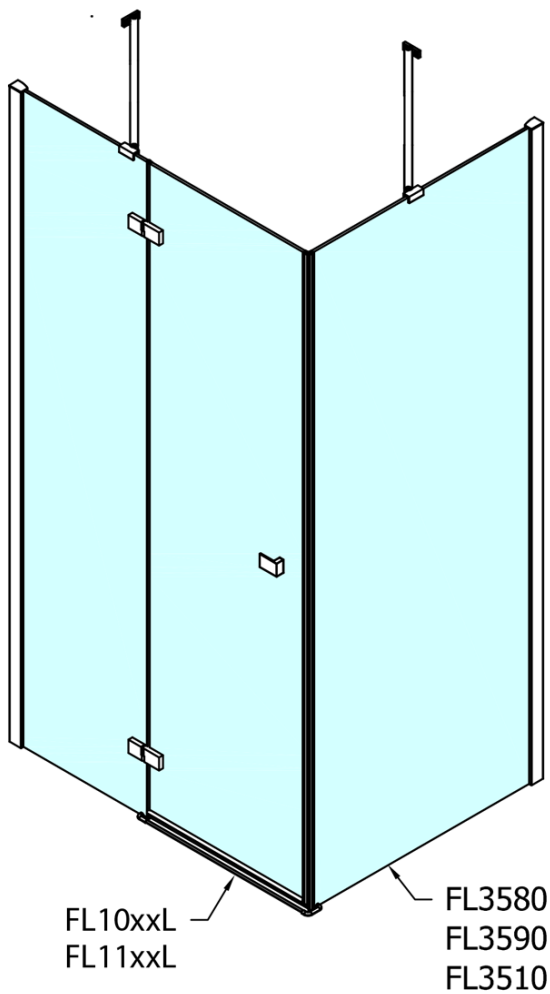

Order code: FL1113RFL3510

Basic information

Brand: Polysan
Series: FORTIS

Size

Width: 1300 mm
Height: 2000 mm
Depth: 1000 mm

Properties

Profile colour: Chrome - polished aluminum
Shape: Rectangular shower enclosures
Type of opening: Single pivot door
Opening direction: Right
Opening width: 565 mm
Glass colour: TRANSPARENT glass
Glass finish: Antidrop
Glass thickness: 8 mm
Properties: Frameless design
Weight / Piece: 96.0 kg
Packaging: 2 Piece
Warranty: 2 years

Technical sheet

Dveře	A (mm)	B (mm)	C (mm)
FL1080	785-801	≈ 200	779-795
FL1090	885-901	≈ 300	879-895
FL1010	985-1001	≈ 400	979-995
FL1011	1085-1101	≈ 500	1079-1095
FL1012	1185-1201	≈ 600	1179-1195
FL1113	1285-1301	≈ 700	1279-1295
FL1114	1385-1401	≈ 800	1379-1395
FL1115	1485-1501	≈ 900	1479-1495

Boční stěna	E	D
FL3580	785-801	779-795
FL3590	885-901	879-895
FL3510	985-1001	979-995

Stavební připravenost pro montáž na dlažbu
 kóty x, y = Rozměr k vnitřní straně skla

Construction readiness for floor mounting
 dimensions x, y = Dimension to the inside of the glass

Dveře	X (mm)	B (mm)
FL1080	768	≈ 200
FL1090	868	≈ 300
FL1010	968	≈ 400
FL1011	1068	≈ 500
FL1012	1168	≈ 600
FL1113	1268	≈ 700
FL1114	1368	≈ 800
FL1115	1468	≈ 900

Boční stěna	Y
FL3580	768
FL3590	868
FL3510	968
FL3511	1068
FL3512	1168