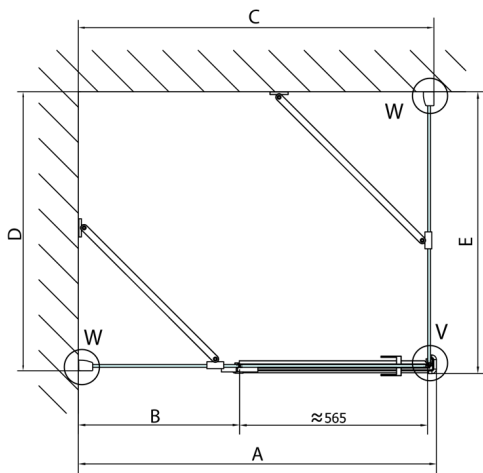

FORTIS Rectangular screen 1300x900 mm, R variant

Order code: FL1113RFL3590

Size

Width: 1300 mm
 Height: 2000 mm
 Depth: 900 mm

Properties

Warranty: 2 years

Technical sheet

Dveře	A (mm)	B (mm)	C (mm)
FL1080	785-801	≈ 200	779-795
FL1090	885-901	≈ 300	879-895
FL1010	985-1001	≈ 400	979-995
FL1011	1085-1101	≈ 500	1079-1095
FL1012	1185-1201	≈ 600	1179-1195
FL1113	1285-1301	≈ 700	1279-1295
FL1114	1385-1401	≈ 800	1379-1395
FL1115	1485-1501	≈ 900	1479-1495

Boční stěna	E	D
FL3580	785-801	779-795
FL3590	885-901	879-895
FL3510	985-1001	979-995

Stavební připravenost pro montáž na dlažbu
 kóty x,y = Rozměr k vnitřní straně skla

Construction readiness for floor mounting
 dimensions x, y = Dimension to the inside of the glass

Dveře	X (mm)	B (mm)
FL1080	768	≈ 200
FL1090	868	≈ 300
FL1010	968	≈ 400
FL1011	1068	≈ 500
FL1012	1168	≈ 600
FL1113	1268	≈ 700
FL1114	1368	≈ 800
FL1115	1468	≈ 900

Boční stěna	Y
FL3580	768
FL3590	868
FL3510	968
FL3511	1068
FL3512	1168