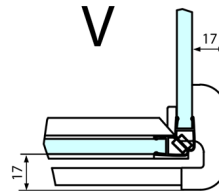

FORTIS Rectangular screen 1300x900 mm, R variant

Order code: FL1113RFL3590

Size

Width: 1300 mm
 Height: 2000 mm
 Depth: 900 mm

Properties

Warranty: 2 years

Technical sheet

Dveře	A (mm)	B (mm)	C (mm)
FL1080	785-801	≈ 200	779-795
FL1090	885-901	≈ 300	879-895
FL1010	985-1001	≈ 400	979-995
FL1011	1085-1101	≈ 500	1079-1095
FL1012	1185-1201	≈ 600	1179-1195
FL1113	1285-1301	≈ 700	1279-1295
FL1114	1385-1401	≈ 800	1379-1395
FL1115	1485-1501	≈ 900	1479-1495

Boční stěna	E	D
FL3580	785-801	779-795
FL3590	885-901	879-895
FL3510	985-1001	979-995

Stavební připravenost pro montáž na dlažbu
 kóty x,y = Rozměr k vnitřní straně skla

Construction readiness for floor mounting
 dimensions x, y = Dimension to the inside of the glass

Dveře	X (mm)	B (mm)
FL1080	768	≈ 200
FL1090	868	≈ 300
FL1010	968	≈ 400
FL1011	1068	≈ 500
FL1012	1168	≈ 600
FL1113	1268	≈ 700
FL1114	1368	≈ 800
FL1115	1468	≈ 900

Boční stěna	Y
FL3580	768
FL3590	868
FL3510	968
FL3511	1068
FL3512	1168