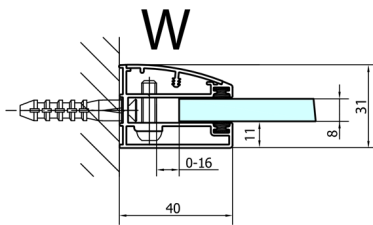

FORTIS Rectangular screen 1300x900 mm, R variant

Order code: FL1113RFL3590

Size

Width: 1300 mm
 Height: 2000 mm
 Depth: 900 mm

Properties

Warranty: 2 years

Technical sheet

Dveře	A (mm)	B (mm)	C (mm)
FL1080	785-801	≈ 200	779-795
FL1090	885-901	≈ 300	879-895
FL1010	985-1001	≈ 400	979-995
FL1011	1085-1101	≈ 500	1079-1095
FL1012	1185-1201	≈ 600	1179-1195
FL1113	1285-1301	≈ 700	1279-1295
FL1114	1385-1401	≈ 800	1379-1395
FL1115	1485-1501	≈ 900	1479-1495

Boční stěna	E	D
FL3580	785-801	779-795
FL3590	885-901	879-895
FL3510	985-1001	979-995

Stavební připravenost pro montáž na dlažbu
 kóty x,y = Rozměr k vnitřní straně skla

Construction readiness for floor mounting
 dimensions x, y = Dimension to the inside of the glass

Dveře	X (mm)	B (mm)
FL1080	768	≈ 200
FL1090	868	≈ 300
FL1010	968	≈ 400
FL1011	1068	≈ 500
FL1012	1168	≈ 600
FL1113	1268	≈ 700
FL1114	1368	≈ 800
FL1115	1468	≈ 900

Boční stěna	Y
FL3580	768
FL3590	868
FL3510	968
FL3511	1068
FL3512	1168