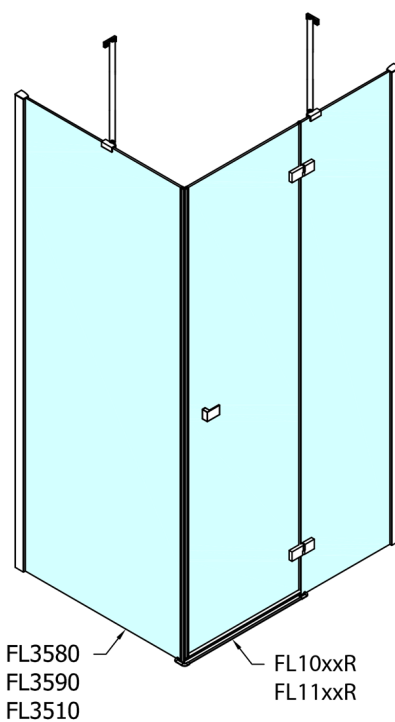

FORTIS Rectangular screen 1300x900 mm, R variant

Order code: FL1113RFL3590

Size

Width: 1300 mm
 Height: 2000 mm
 Depth: 900 mm

Properties

Warranty: 2 years

Technical sheet

Dveře	A (mm)	B (mm)	C (mm)
FL1080	785-801	≈ 200	779-795
FL1090	885-901	≈ 300	879-895
FL1010	985-1001	≈ 400	979-995
FL1011	1085-1101	≈ 500	1079-1095
FL1012	1185-1201	≈ 600	1179-1195
FL1113	1285-1301	≈ 700	1279-1295
FL1114	1385-1401	≈ 800	1379-1395
FL1115	1485-1501	≈ 900	1479-1495

Boční stěna	E	D
FL3580	785-801	779-795
FL3590	885-901	879-895
FL3510	985-1001	979-995

Stavební připravenost pro montáž na dlažbu
 kóty x,y = Rozměr k vnitřní straně skla

Construction readiness for floor mounting
 dimensions x, y = Dimension to the inside of the glass

Dveře	X (mm)	B (mm)
FL1080	768	≈ 200
FL1090	868	≈ 300
FL1010	968	≈ 400
FL1011	1068	≈ 500
FL1012	1168	≈ 600
FL1113	1268	≈ 700
FL1114	1368	≈ 800
FL1115	1468	≈ 900

Boční stěna	Y
FL3580	768
FL3590	868
FL3510	968
FL3511	1068
FL3512	1168