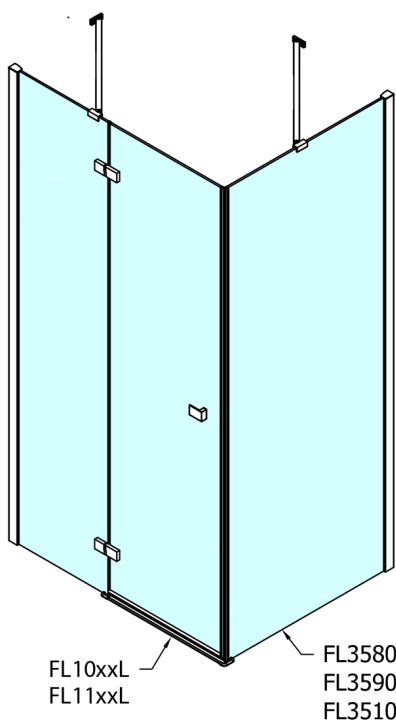

FORTIS Rectangular screen 1300x900 mm, R variant

Order code: FL1113RFL3590

Size

Width: 1300 mm
 Height: 2000 mm
 Depth: 900 mm

Properties

Warranty: 2 years

Technical sheet

Dveře	A (mm)	B (mm)	C (mm)
FL1080	785-801	≈ 200	779-795
FL1090	885-901	≈ 300	879-895
FL1010	985-1001	≈ 400	979-995
FL1011	1085-1101	≈ 500	1079-1095
FL1012	1185-1201	≈ 600	1179-1195
FL1113	1285-1301	≈ 700	1279-1295
FL1114	1385-1401	≈ 800	1379-1395
FL1115	1485-1501	≈ 900	1479-1495

Boční stěna	E	D
FL3580	785-801	779-795
FL3590	885-901	879-895
FL3510	985-1001	979-995

Stavební připravenost pro montáž na dlažbu
 kóty x,y = Rozměr k vnitřní straně skla

Construction readiness for floor mounting
 dimensions x, y = Dimension to the inside of the glass

Dveře	X (mm)	B (mm)
FL1080	768	≈ 200
FL1090	868	≈ 300
FL1010	968	≈ 400
FL1011	1068	≈ 500
FL1012	1168	≈ 600
FL1113	1268	≈ 700
FL1114	1368	≈ 800
FL1115	1468	≈ 900

Boční stěna	Y
FL3580	768
FL3590	868
FL3510	968
FL3511	1068
FL3512	1168